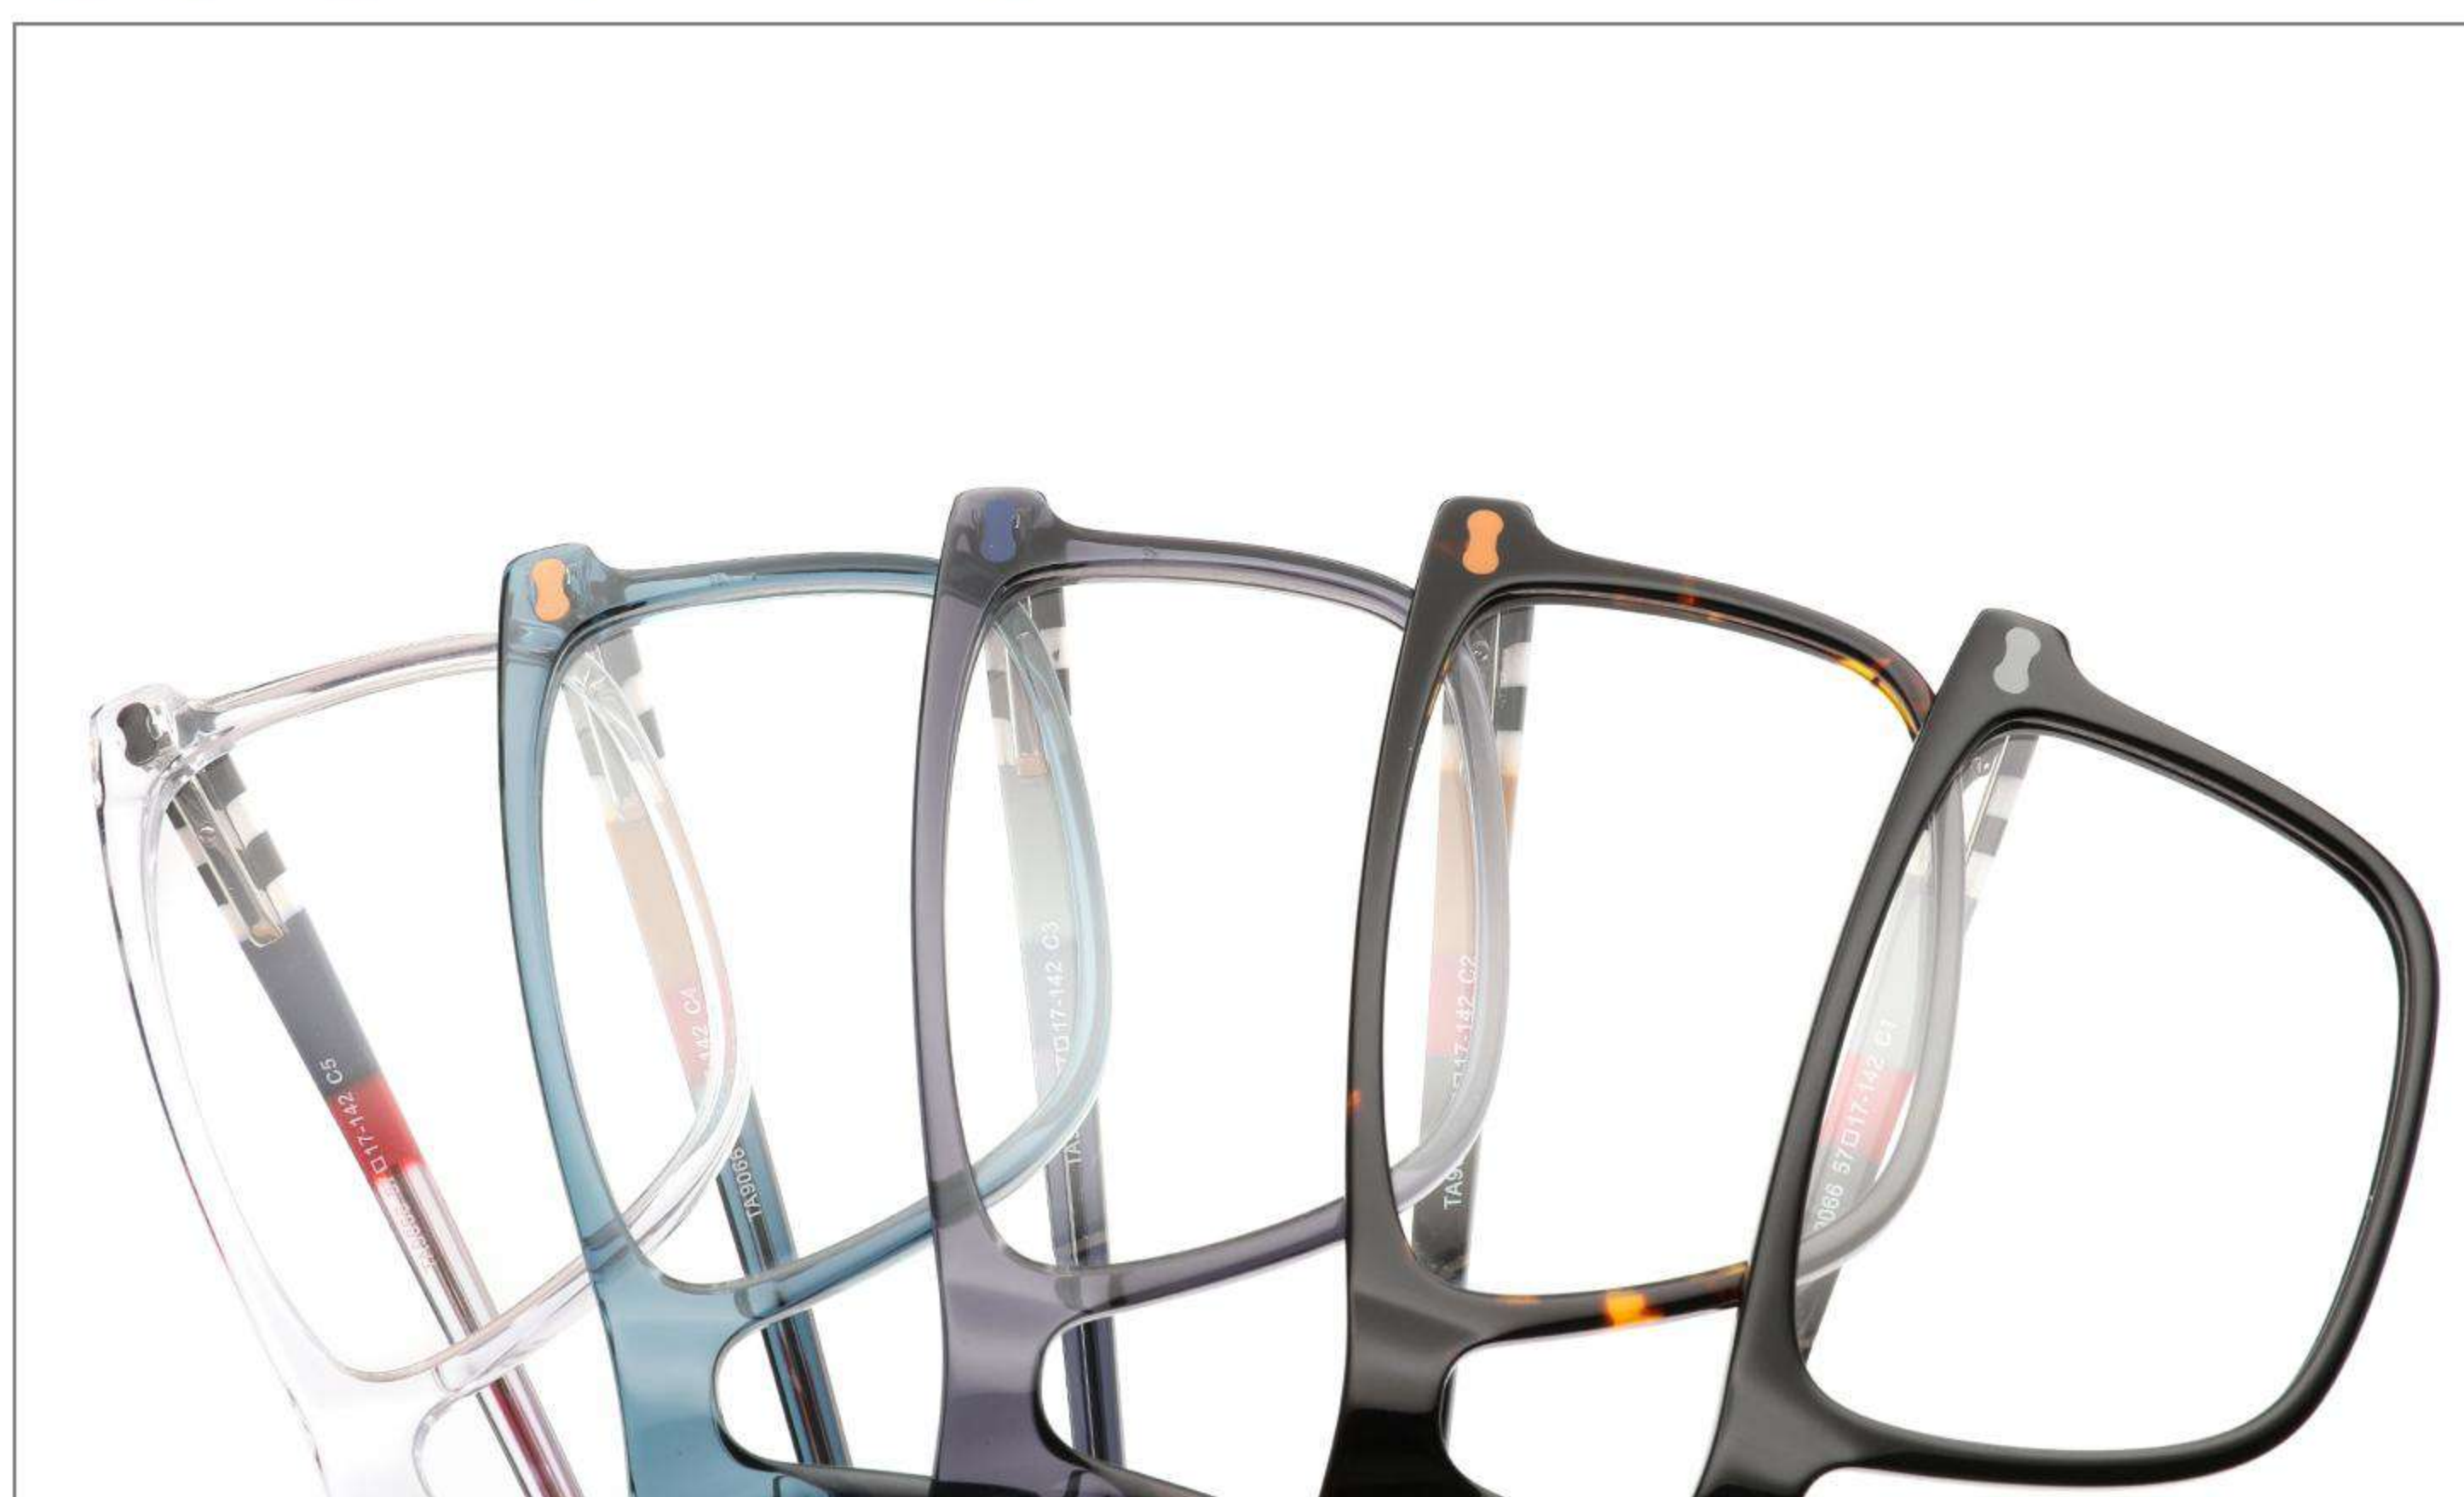

Colorful rivert