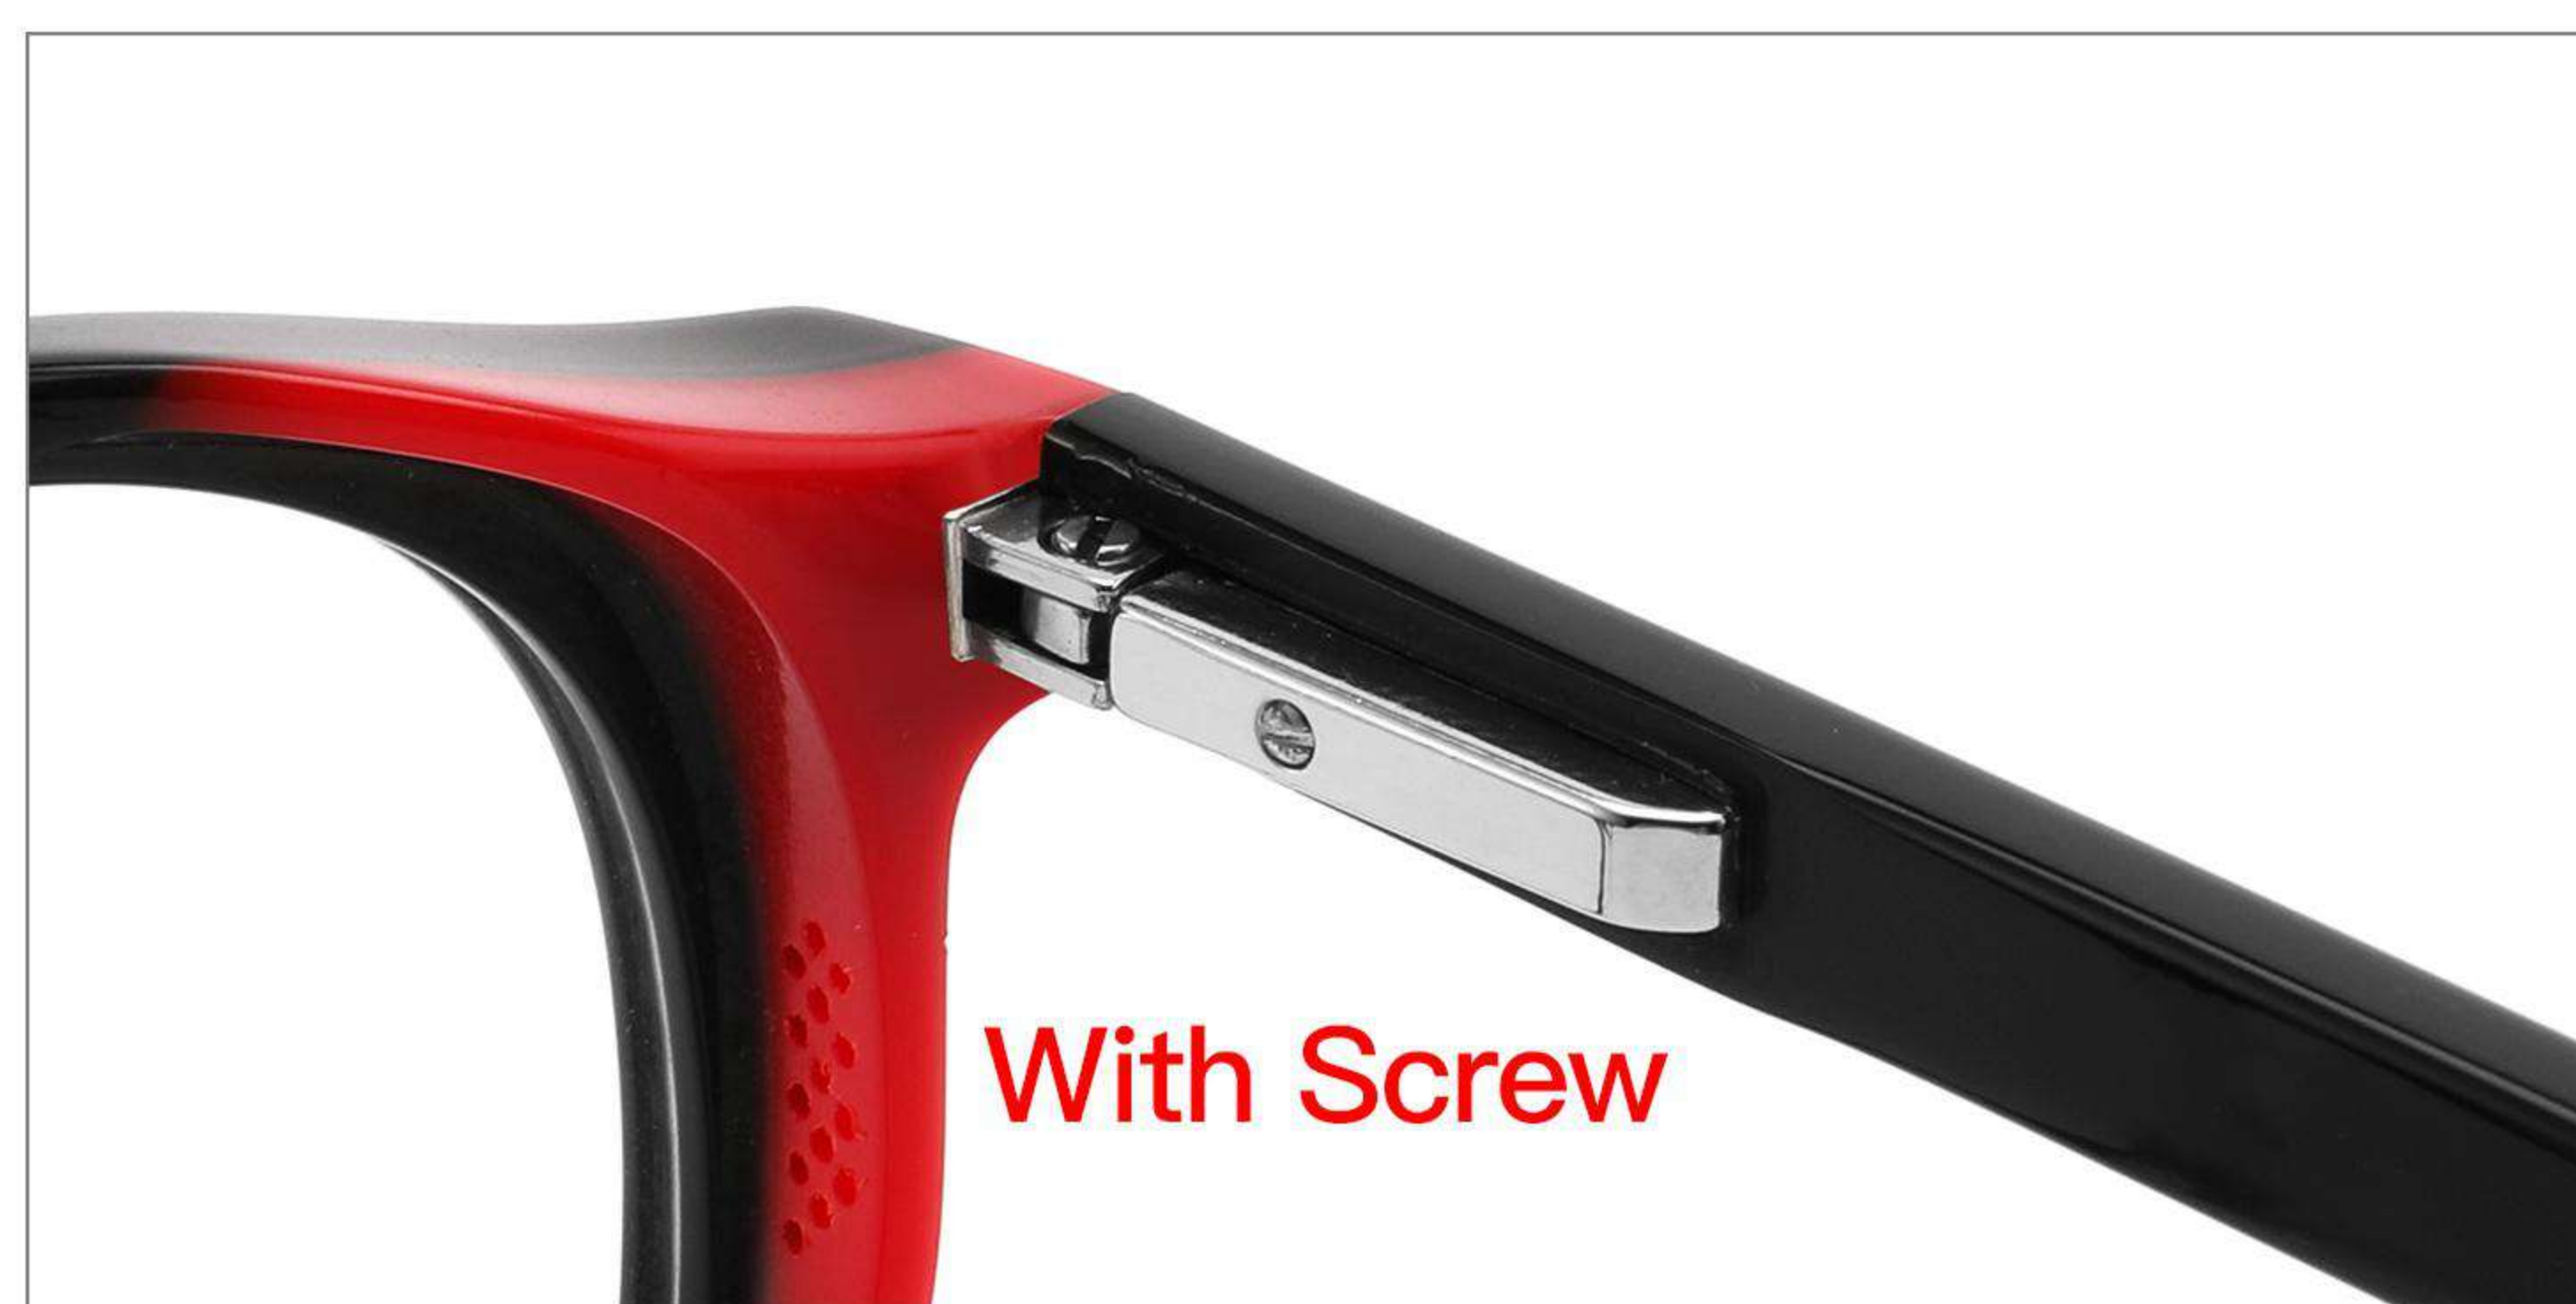

C2 GREY

C3 BLU

C4 DEMI

C5 CRYS

Colorful rivert

NEW
ACETATE

MODEL : TA9068

SIZE : 54□19-142