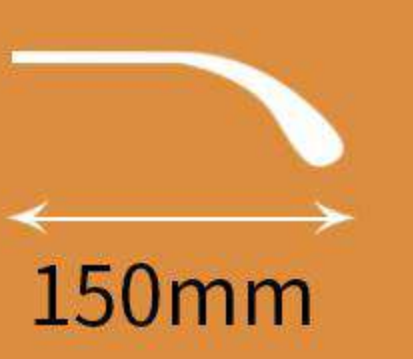

NEW
ACETATE

MODEL : TA9062

SIZE : 58□18-150

BIG SIZE

147mm

58mm

46mm

18mm

NEW
ACETATE

MODEL : TA9063

SIZE : 59□19-150

BIG SIZE

143mm

59mm

43mm

19mm

Temple width 7MM

7.0mm

NEW
ACETATE

MODEL : TA9064

SIZE : 51□19-142

BIG SIZE

132mm

51mm

SIZE : 57□17-142

BIG SIZE

138mm

57mm

39mm

17mm

142mm

C1 S.BLK