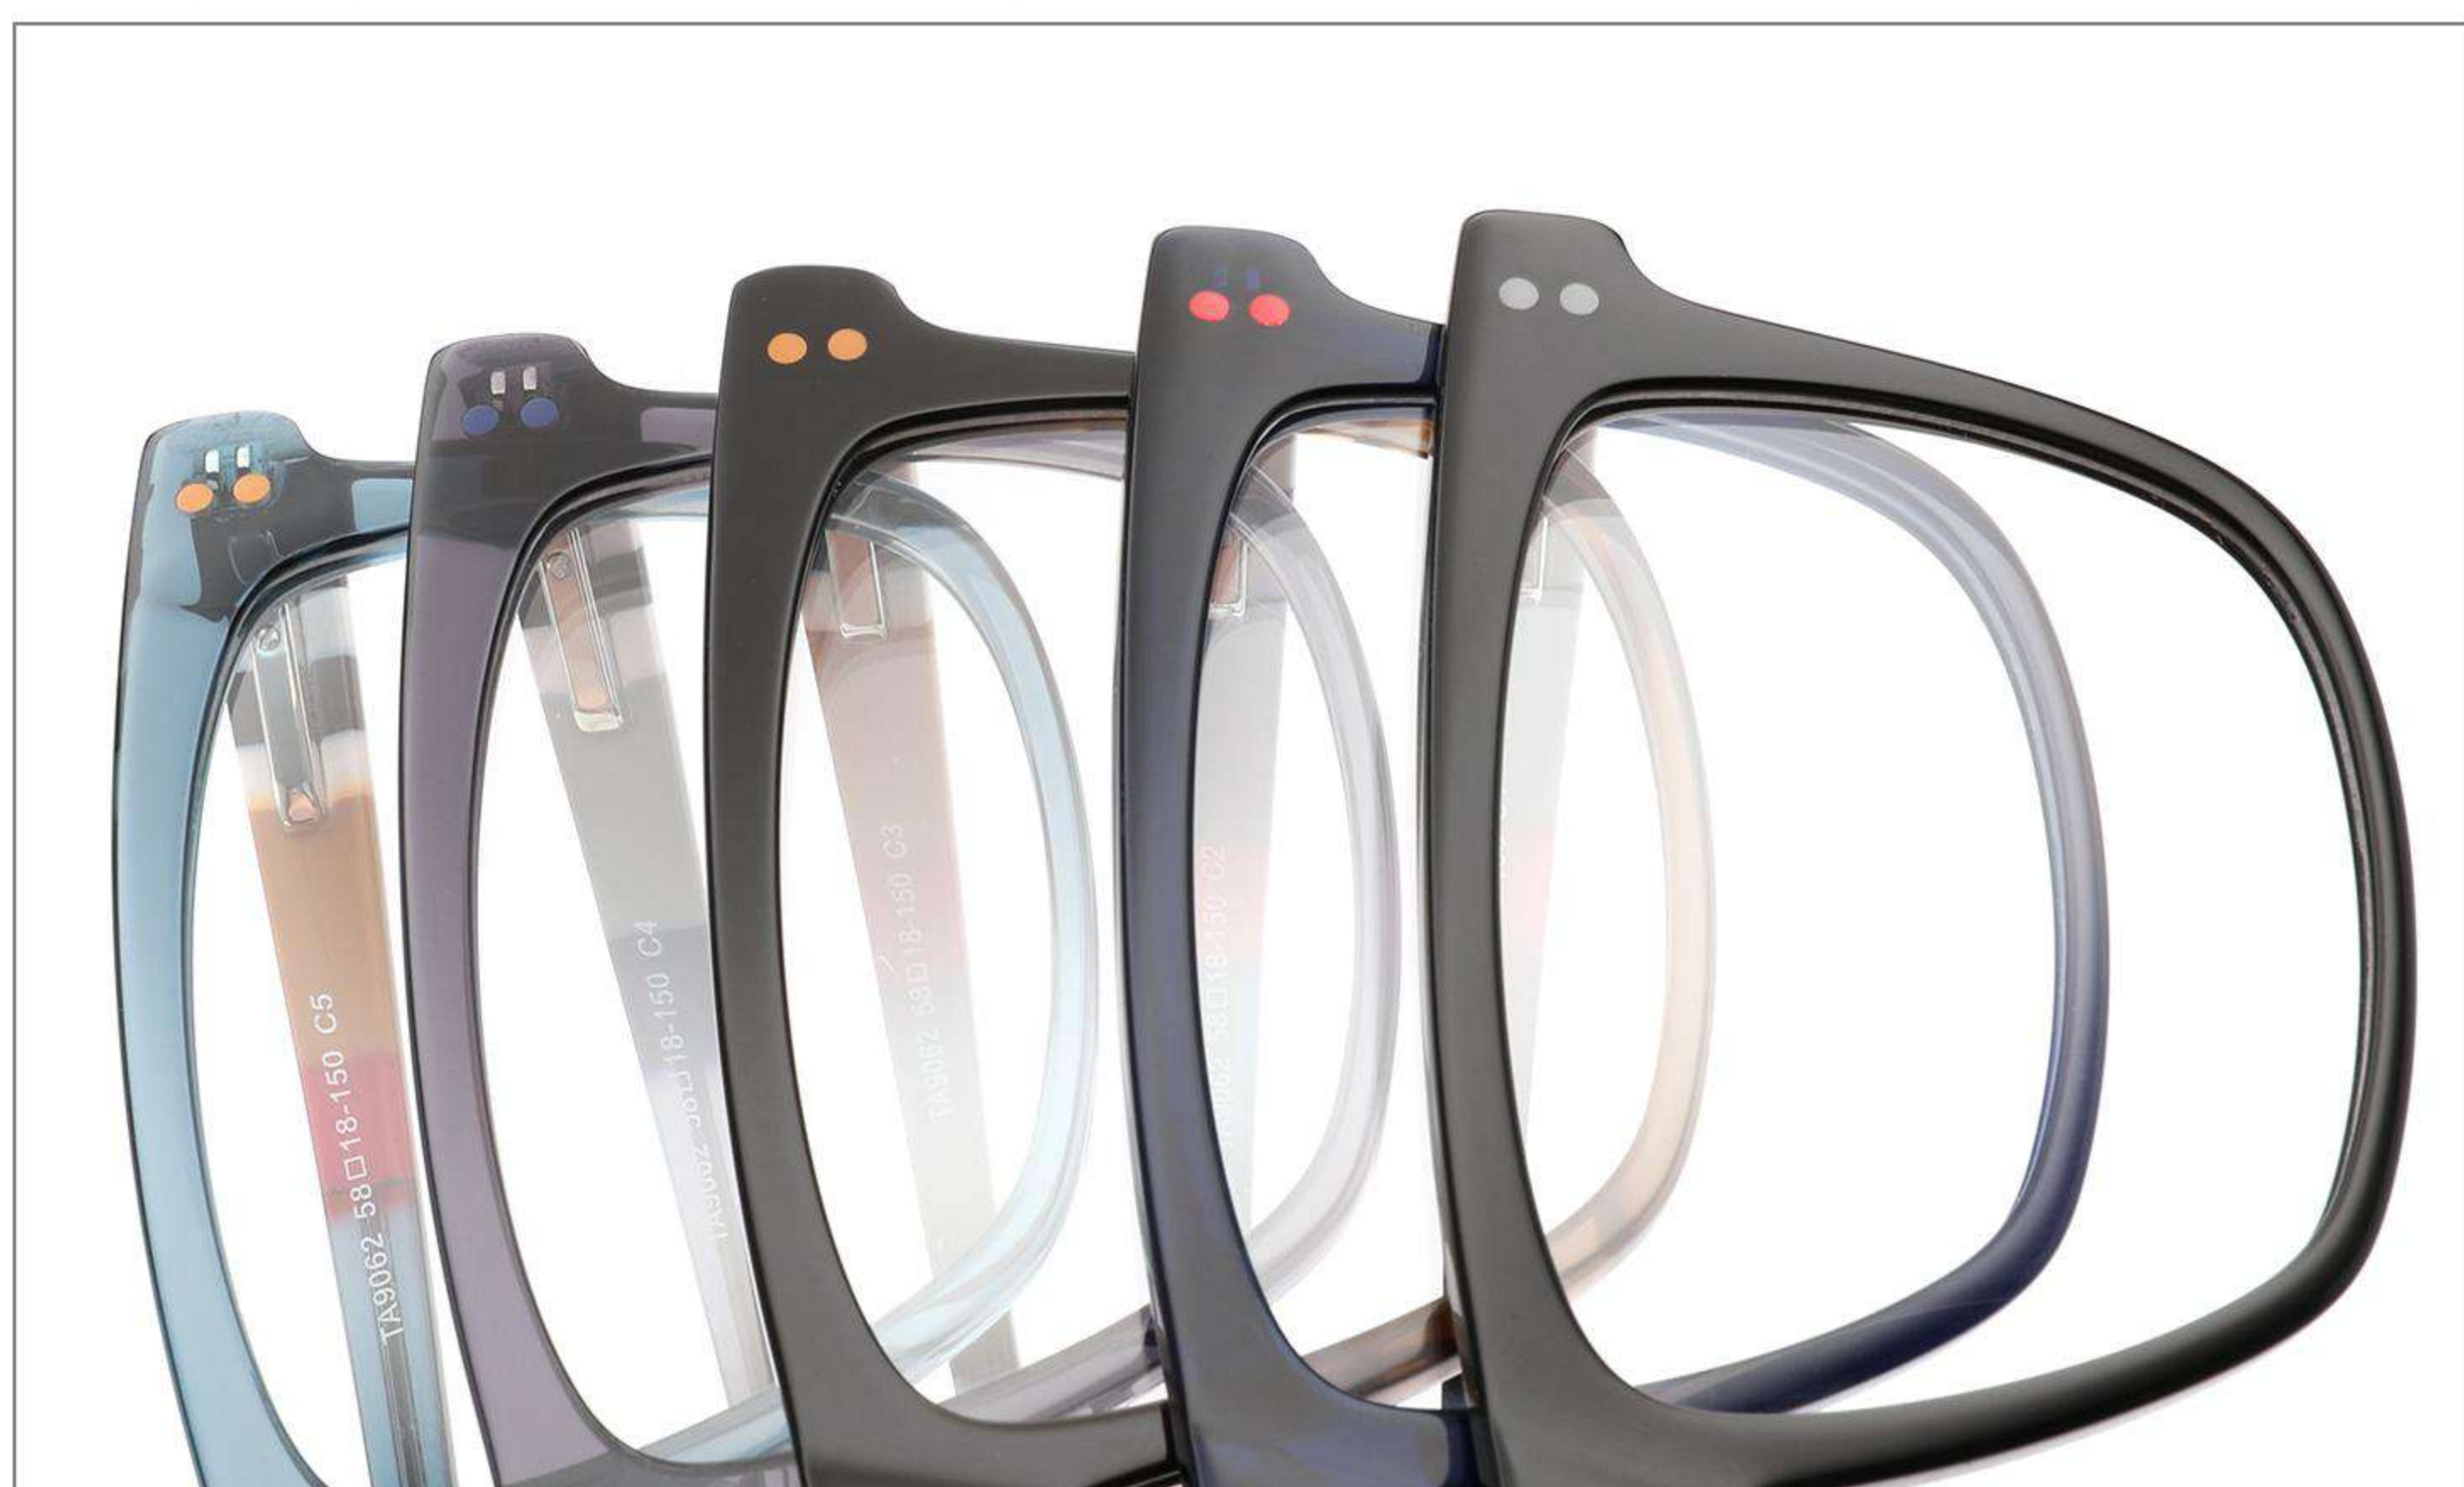

Colorful rivert