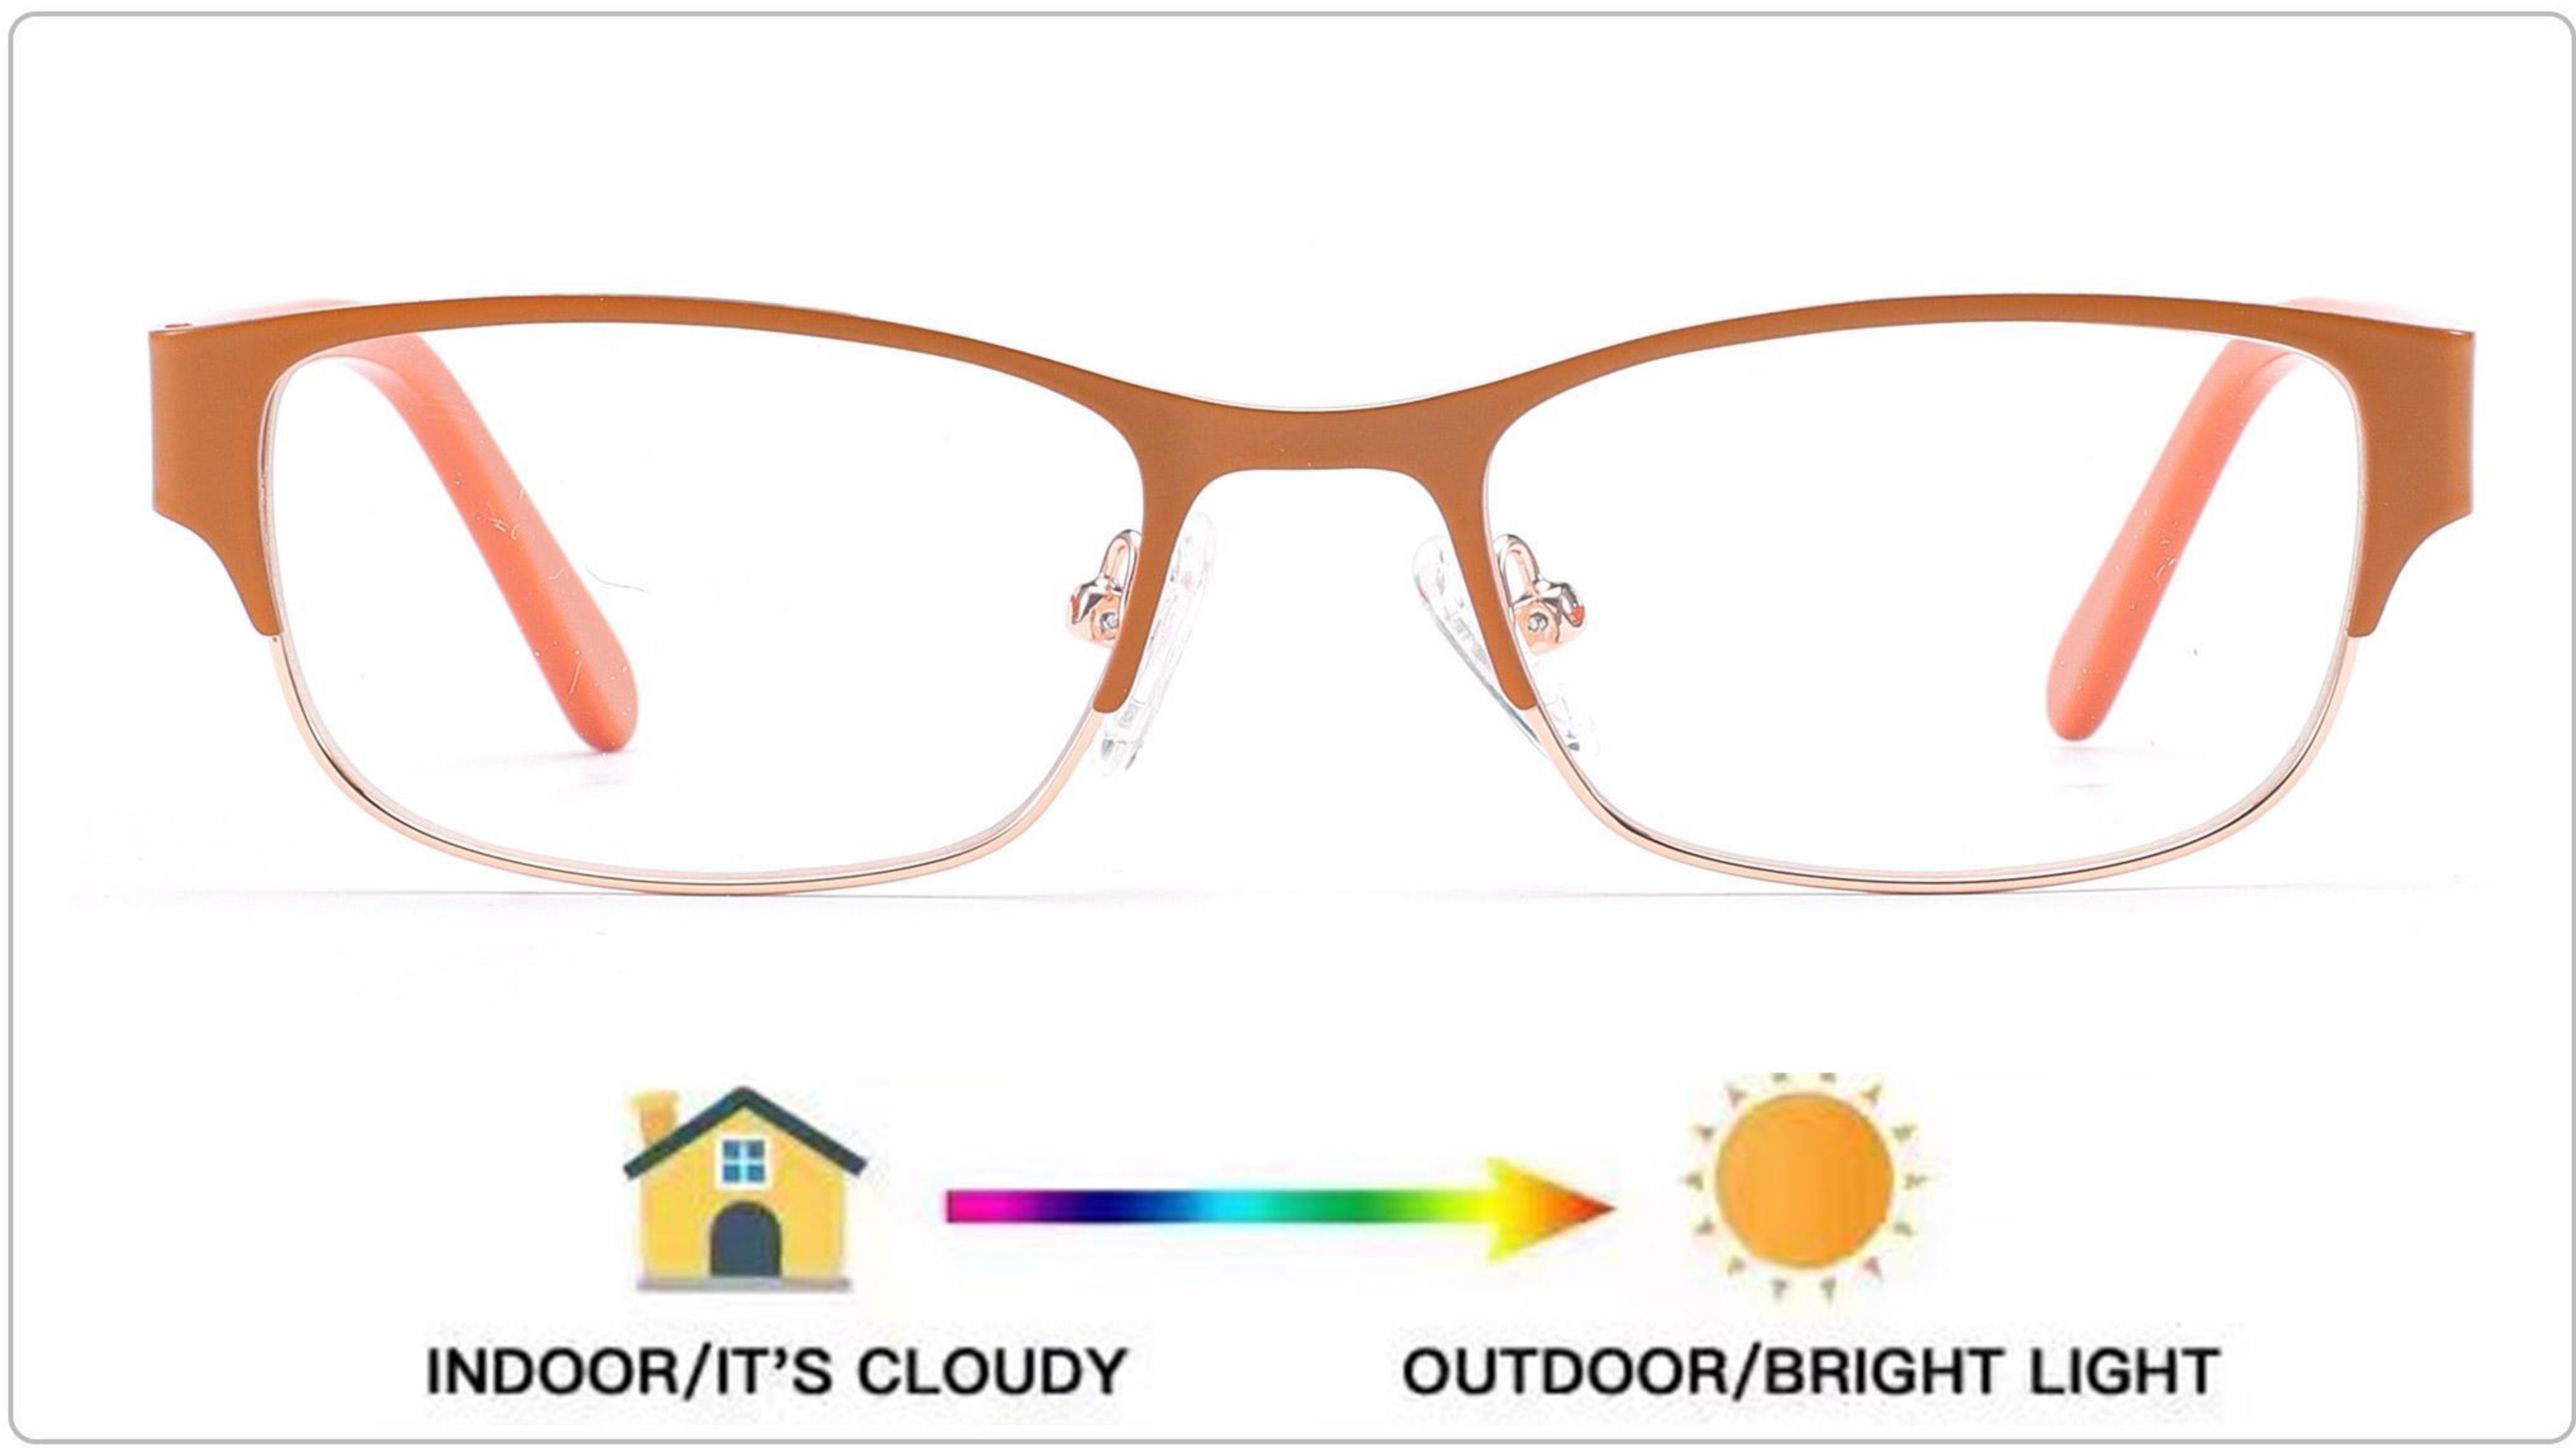

MOD:XJ6001

SIZE:48-17-135

METAL

MOD:XJ6002

SIZE:47-17-130

METAL

MOD:XJ6003

SIZE:47-16-130

METAL

MOD:XJ6004

SIZE:48-17-135

METAL

MOD:XJ6005

SIZE:47-16-130

METAL

MOD:XJ6006

SIZE:47-17-130

METAL