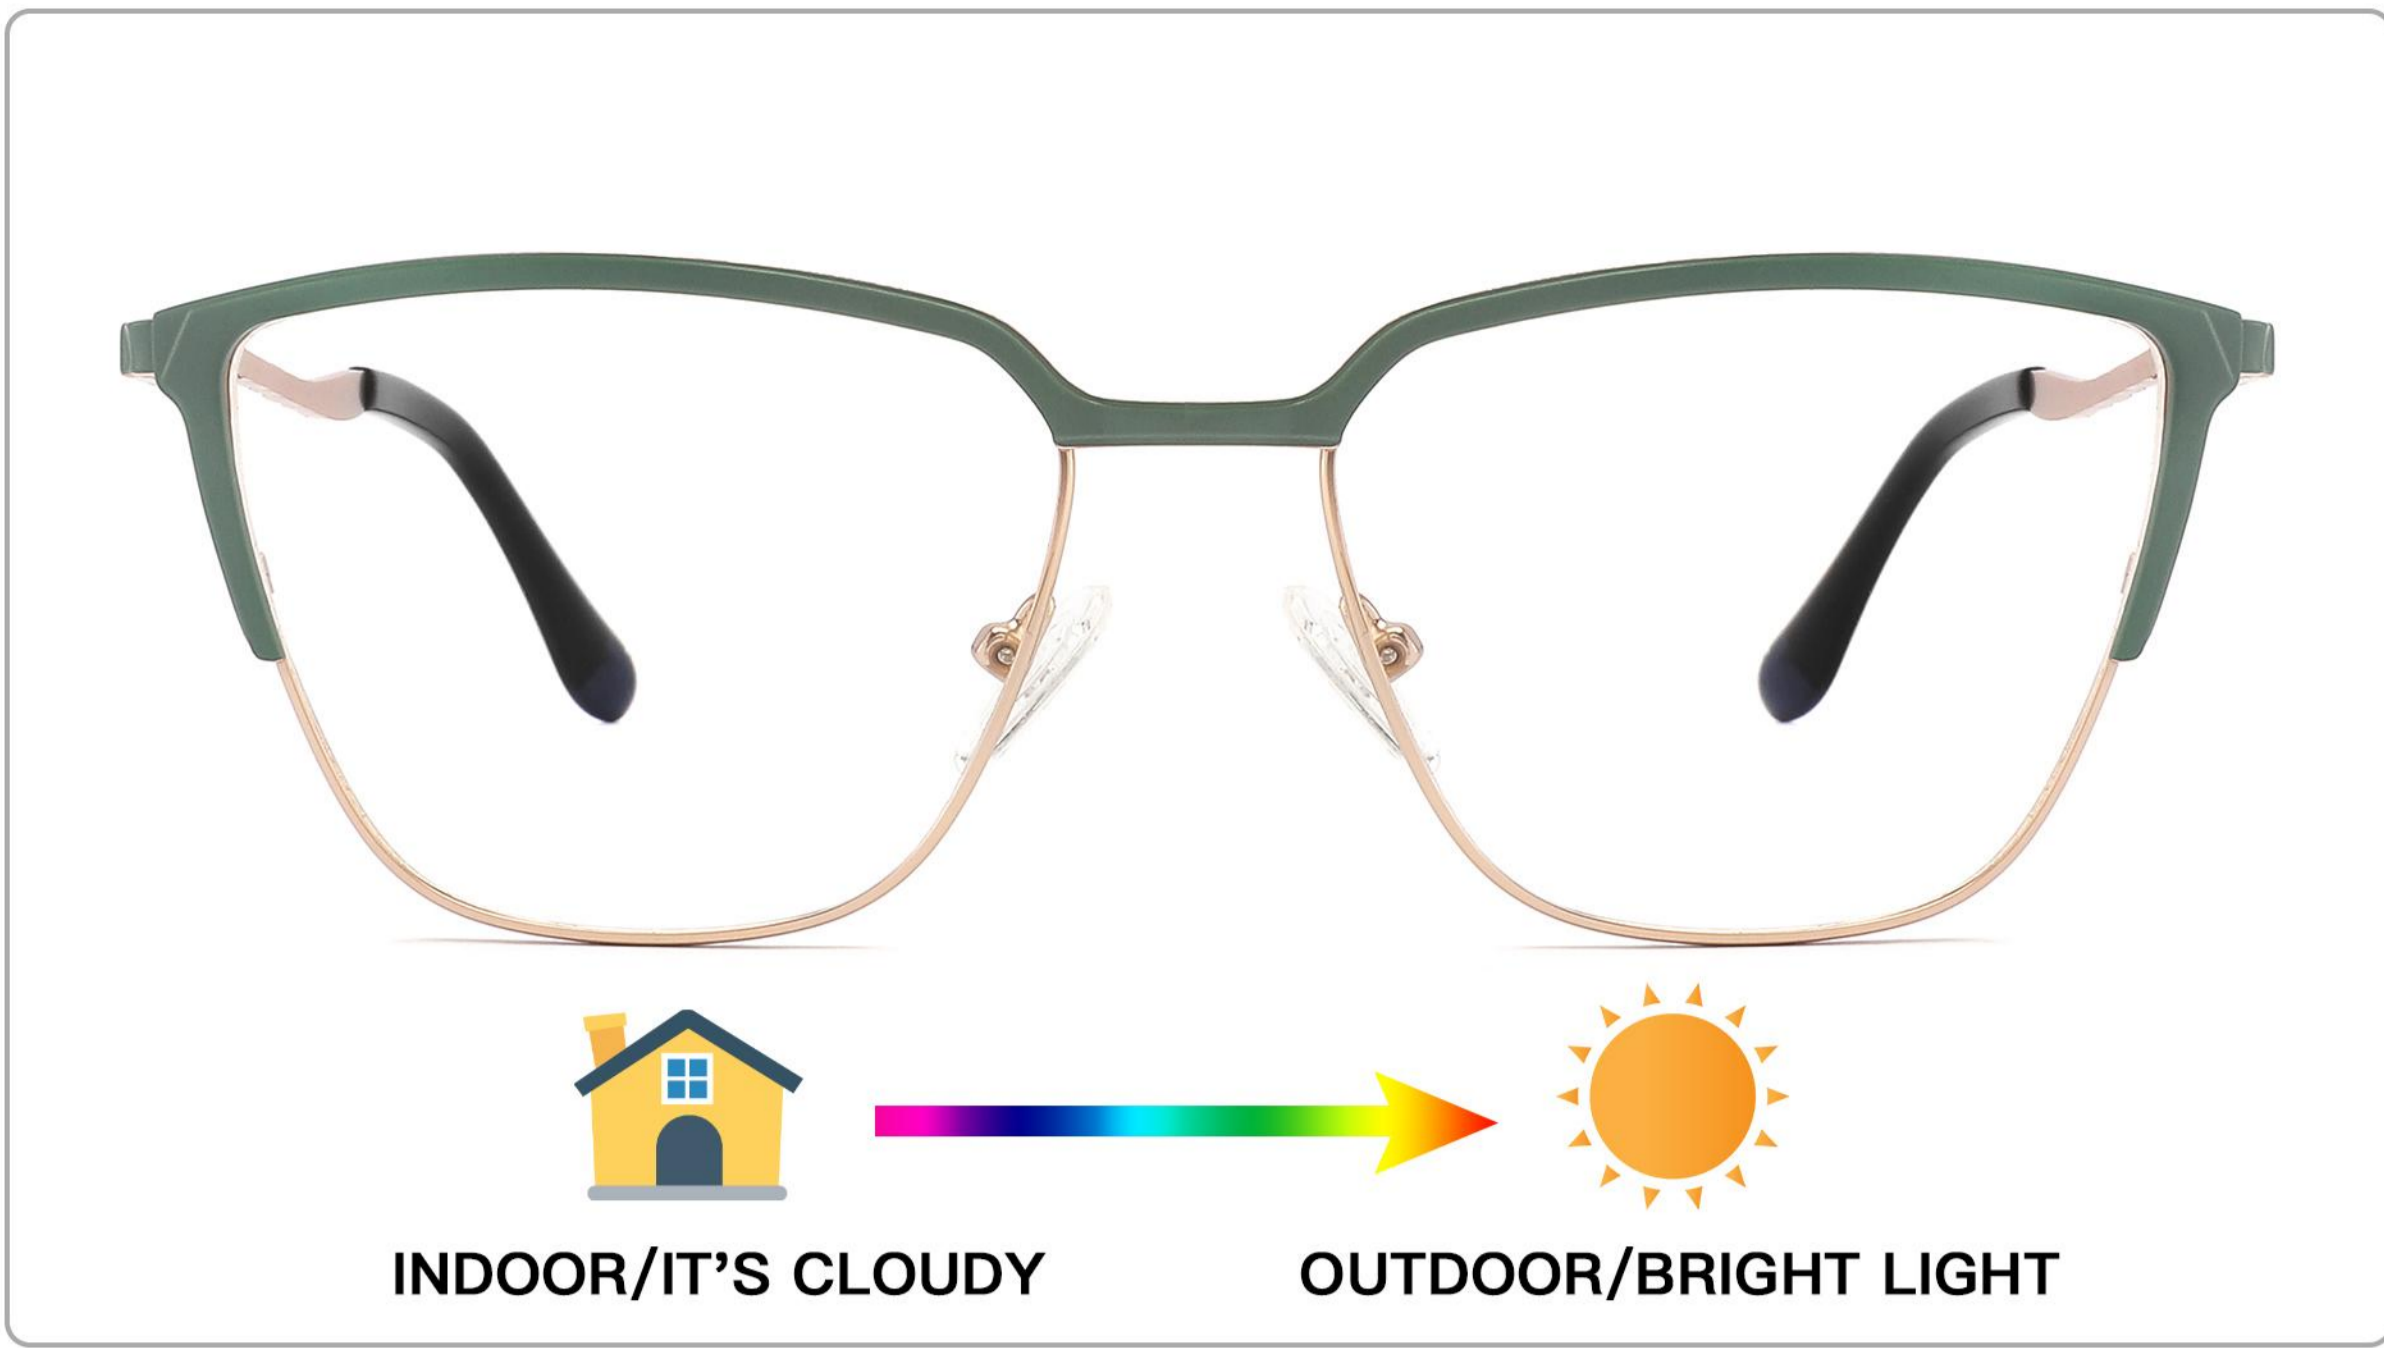

# MOD:XJ1018

SIZE:54-17-145

**METAL**

# MOD:XJ1019

SIZE:55-15-145

**METAL**

# MOD: XJ0037

SIZE: 53 □ 16-140

**METAL**

# MOD: XJ0039

SIZE: 54 □ 16-140

**METAL**