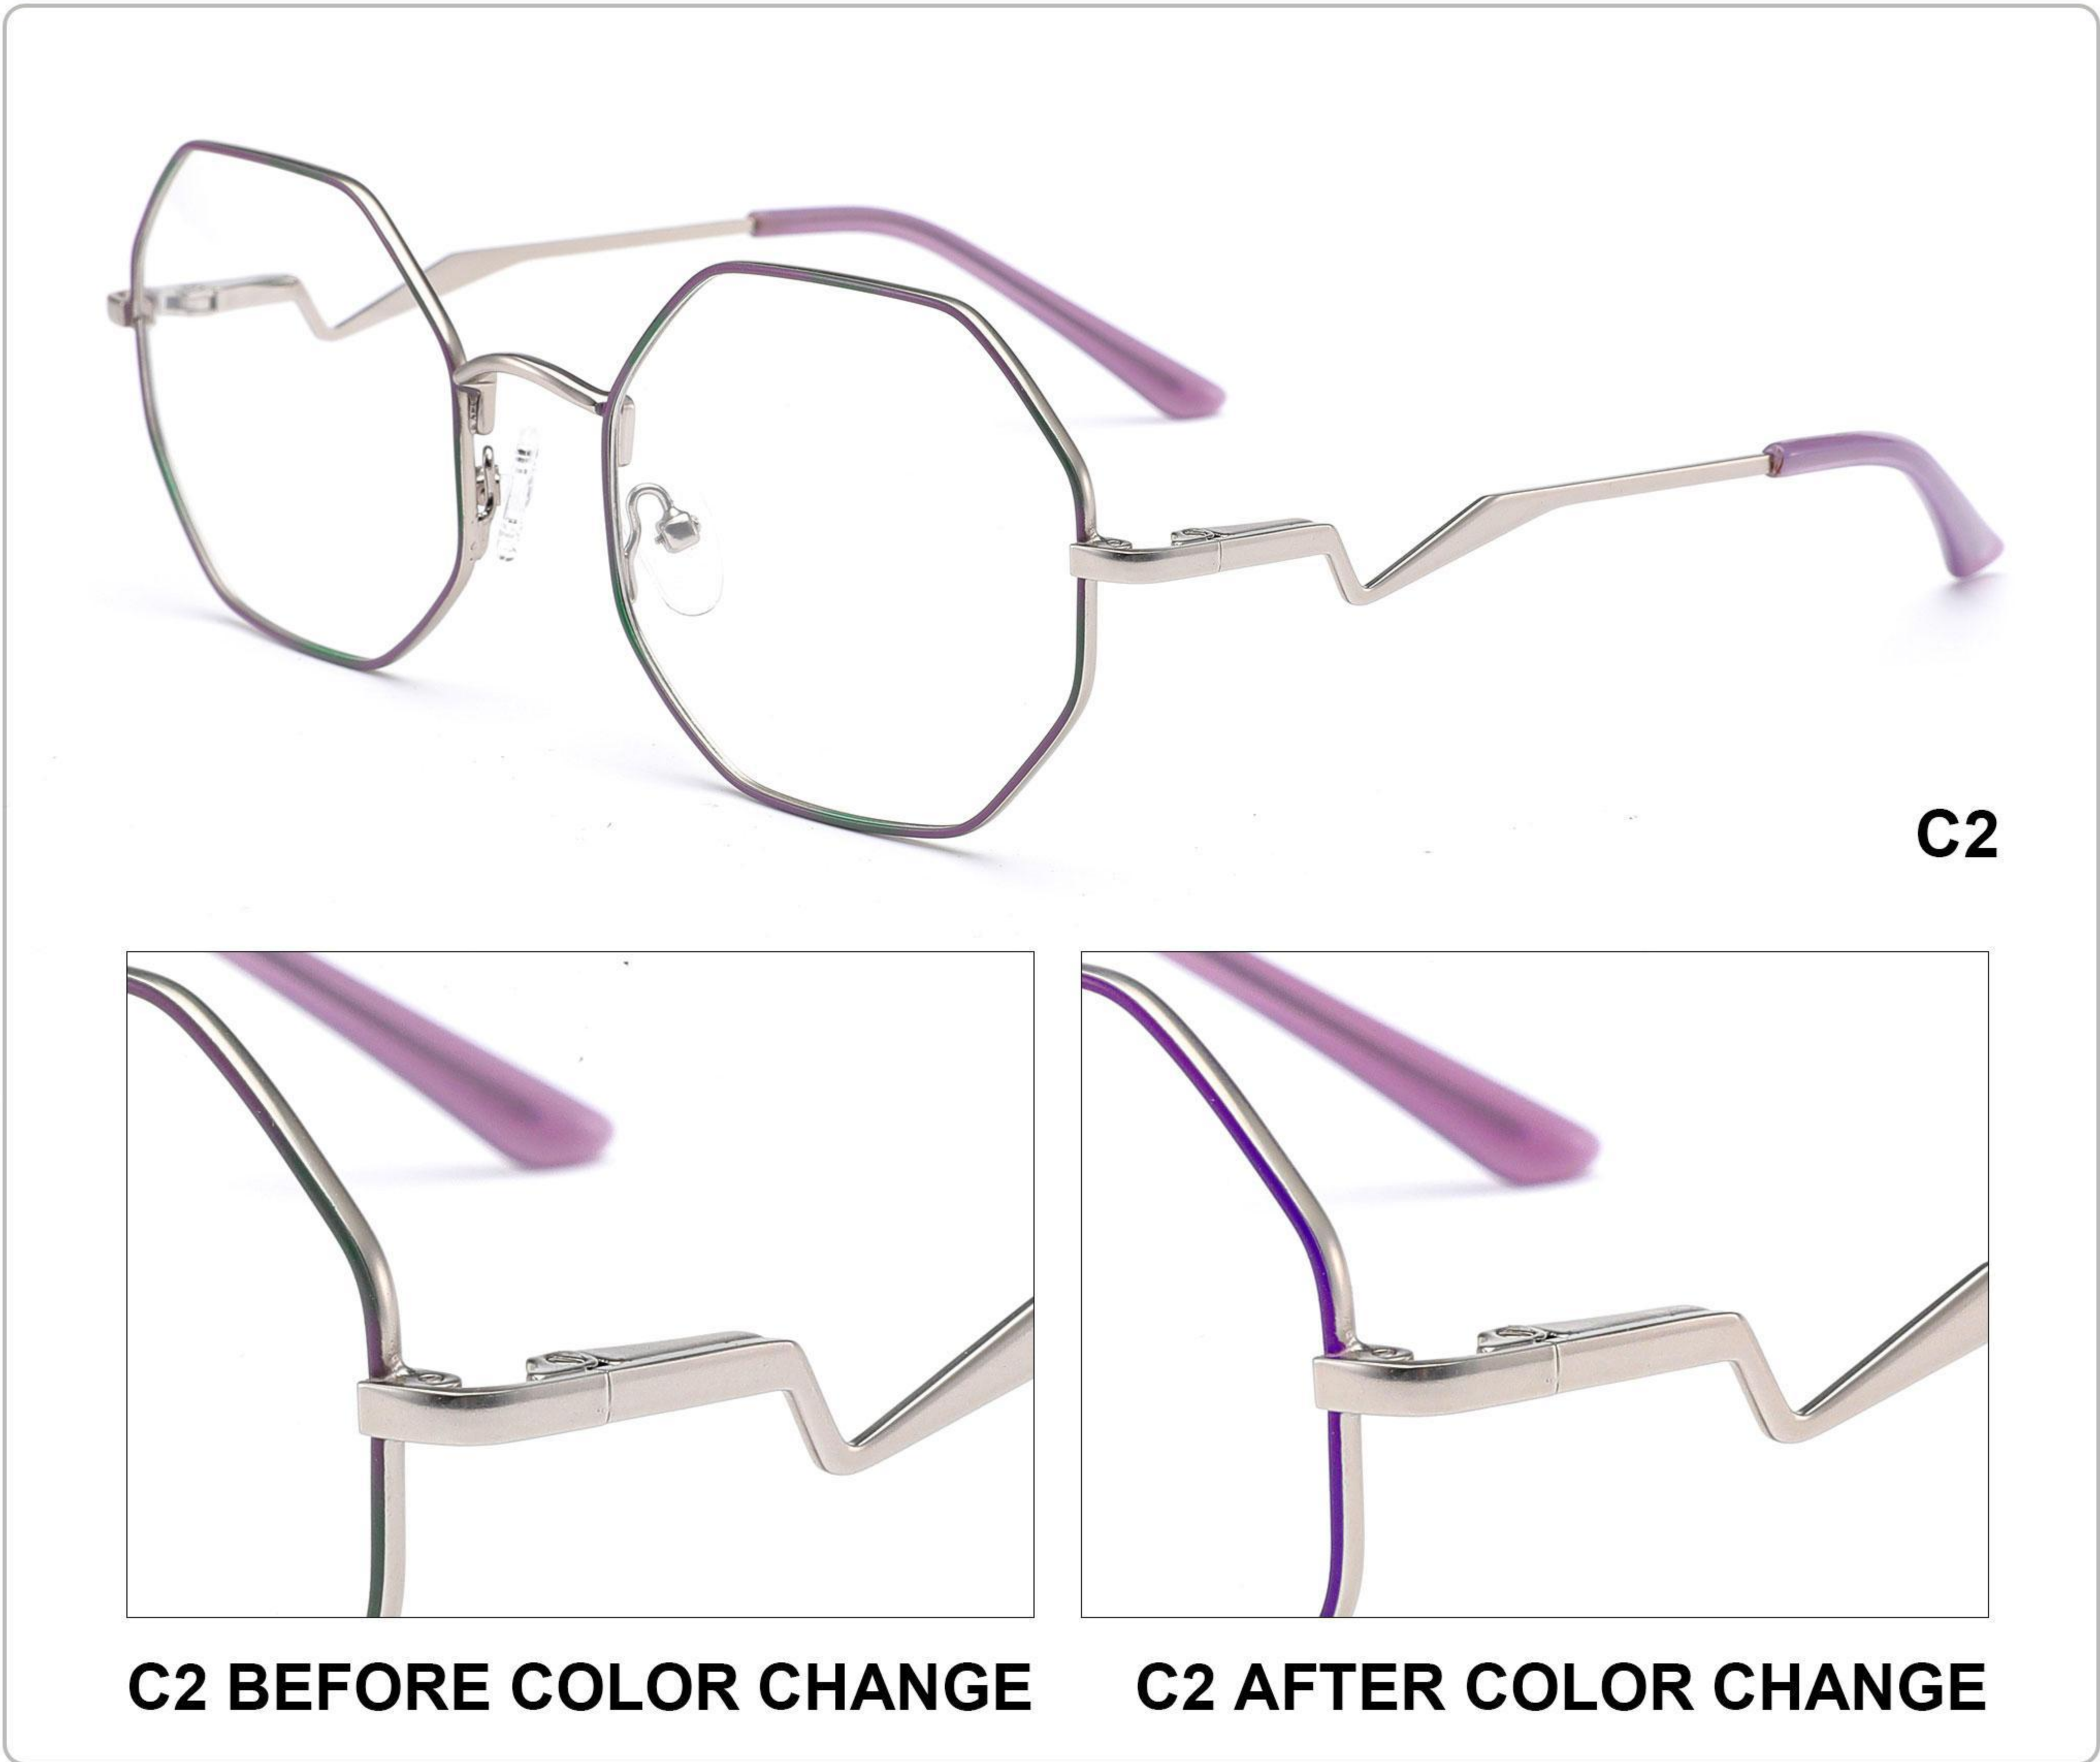

# MOD:XJ1011

SIZE:55-19-145

**METAL**

# MOD:XJ1012

SIZE:55-15-145

**METAL**

# MOD:XJ1013

SIZE:56-15-145

**METAL**

# MOD:XJ1016

SIZE:55-21-145

**METAL**