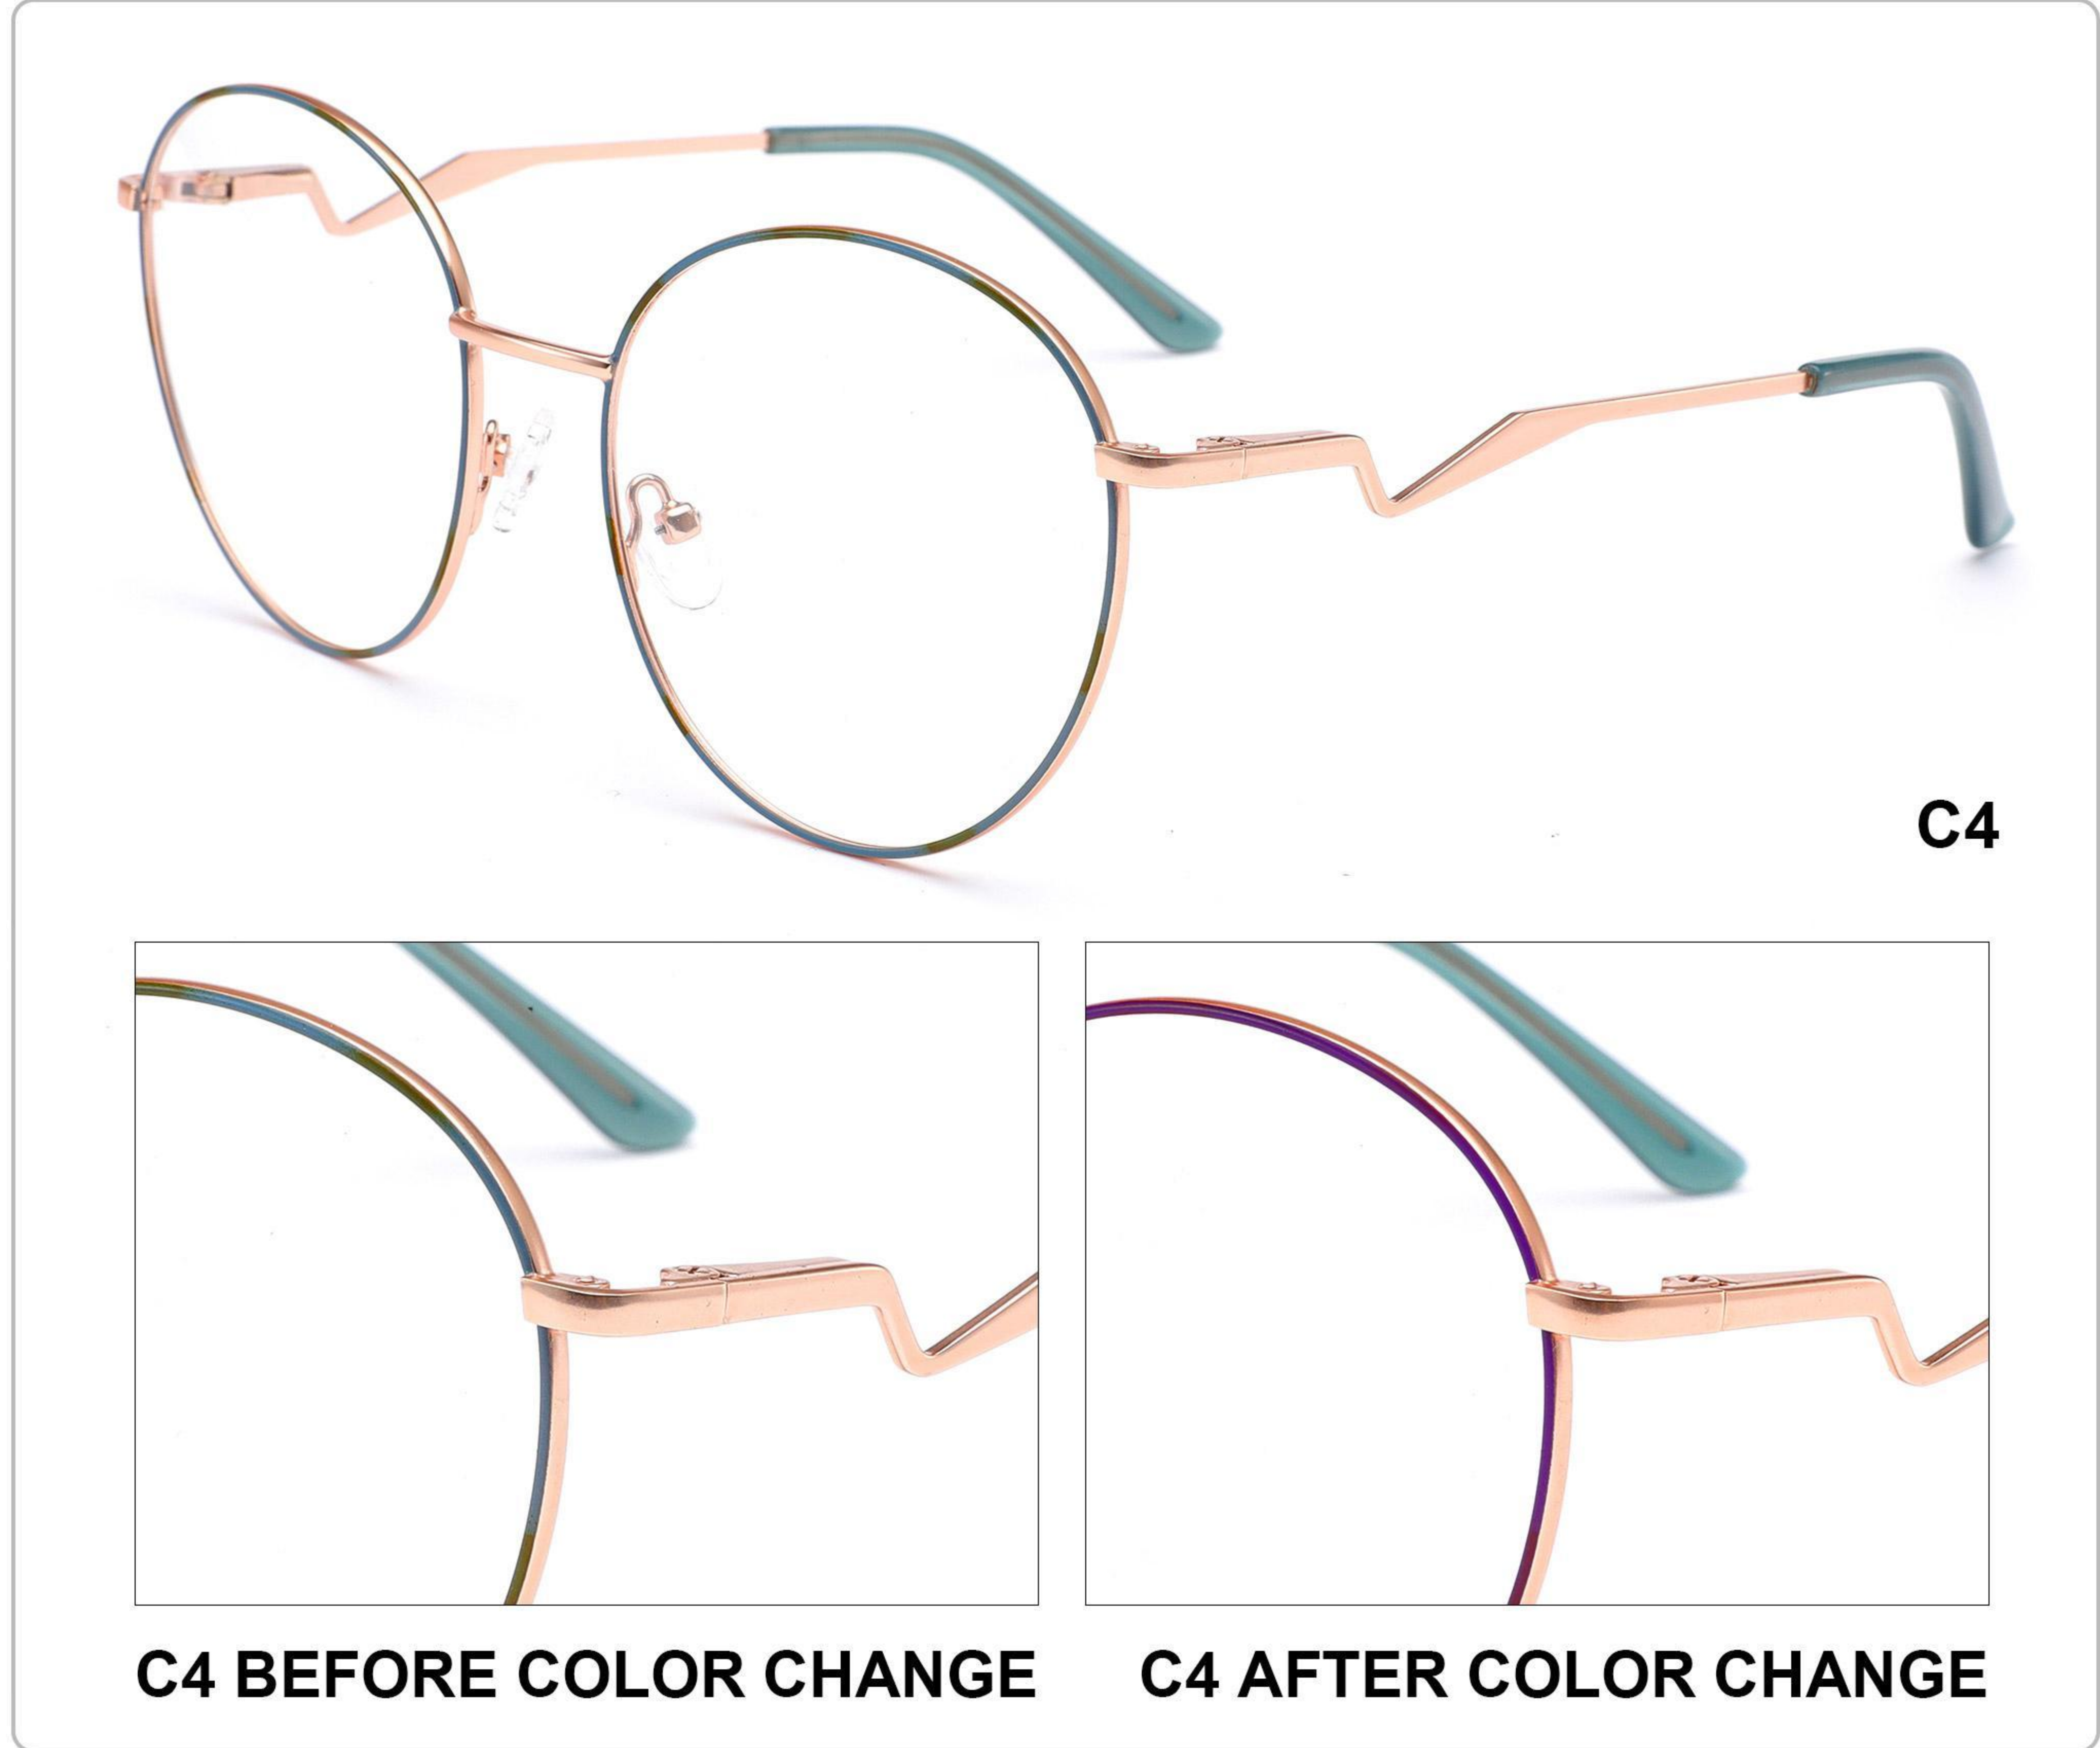

# MOD:XJ1011

SIZE:55-19-145

**METAL**

# MOD:XJ1012

SIZE:55-15-145

**METAL**

# MOD:XJ1013

SIZE:56-15-145

**METAL**

# MOD:XJ1016

SIZE:55-21-145

**METAL**