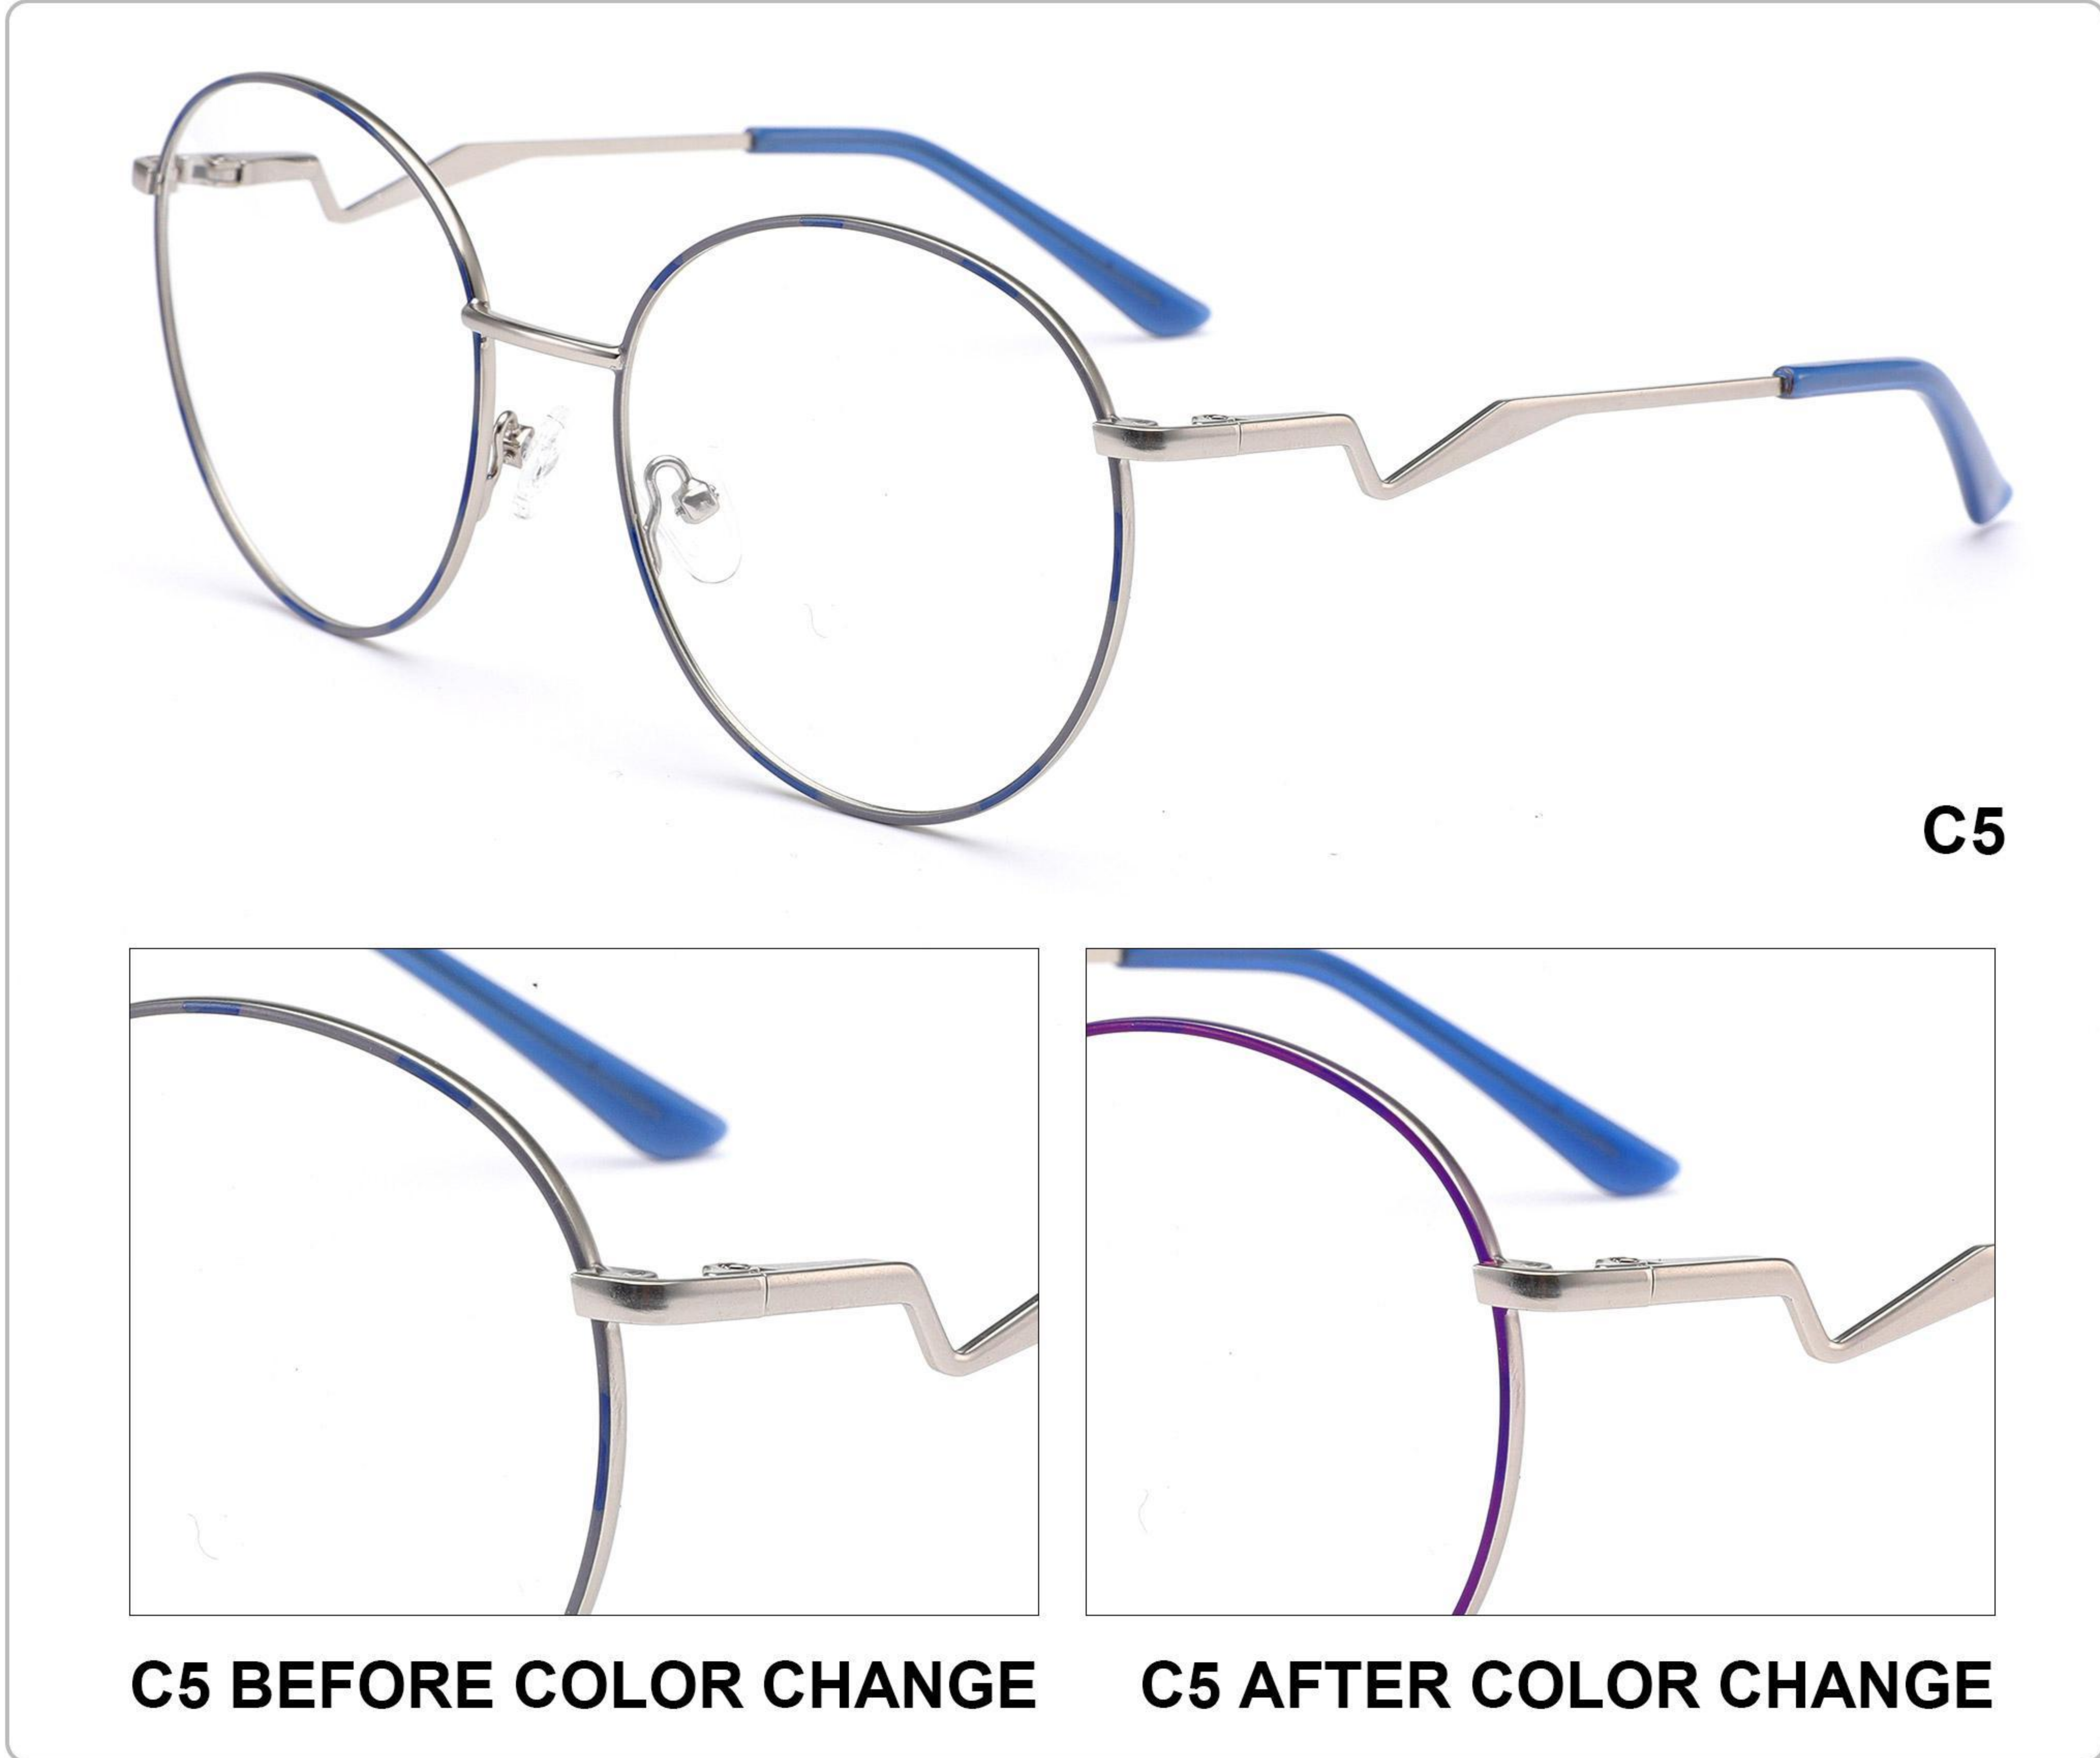

# MOD:XJ1011

SIZE:55-19-145

**METAL**

# MOD:XJ1012

SIZE:55-15-145

**METAL**

# MOD:XJ1013

SIZE:56-15-145

**METAL**

# MOD:XJ1016

SIZE:55-21-145

**METAL**