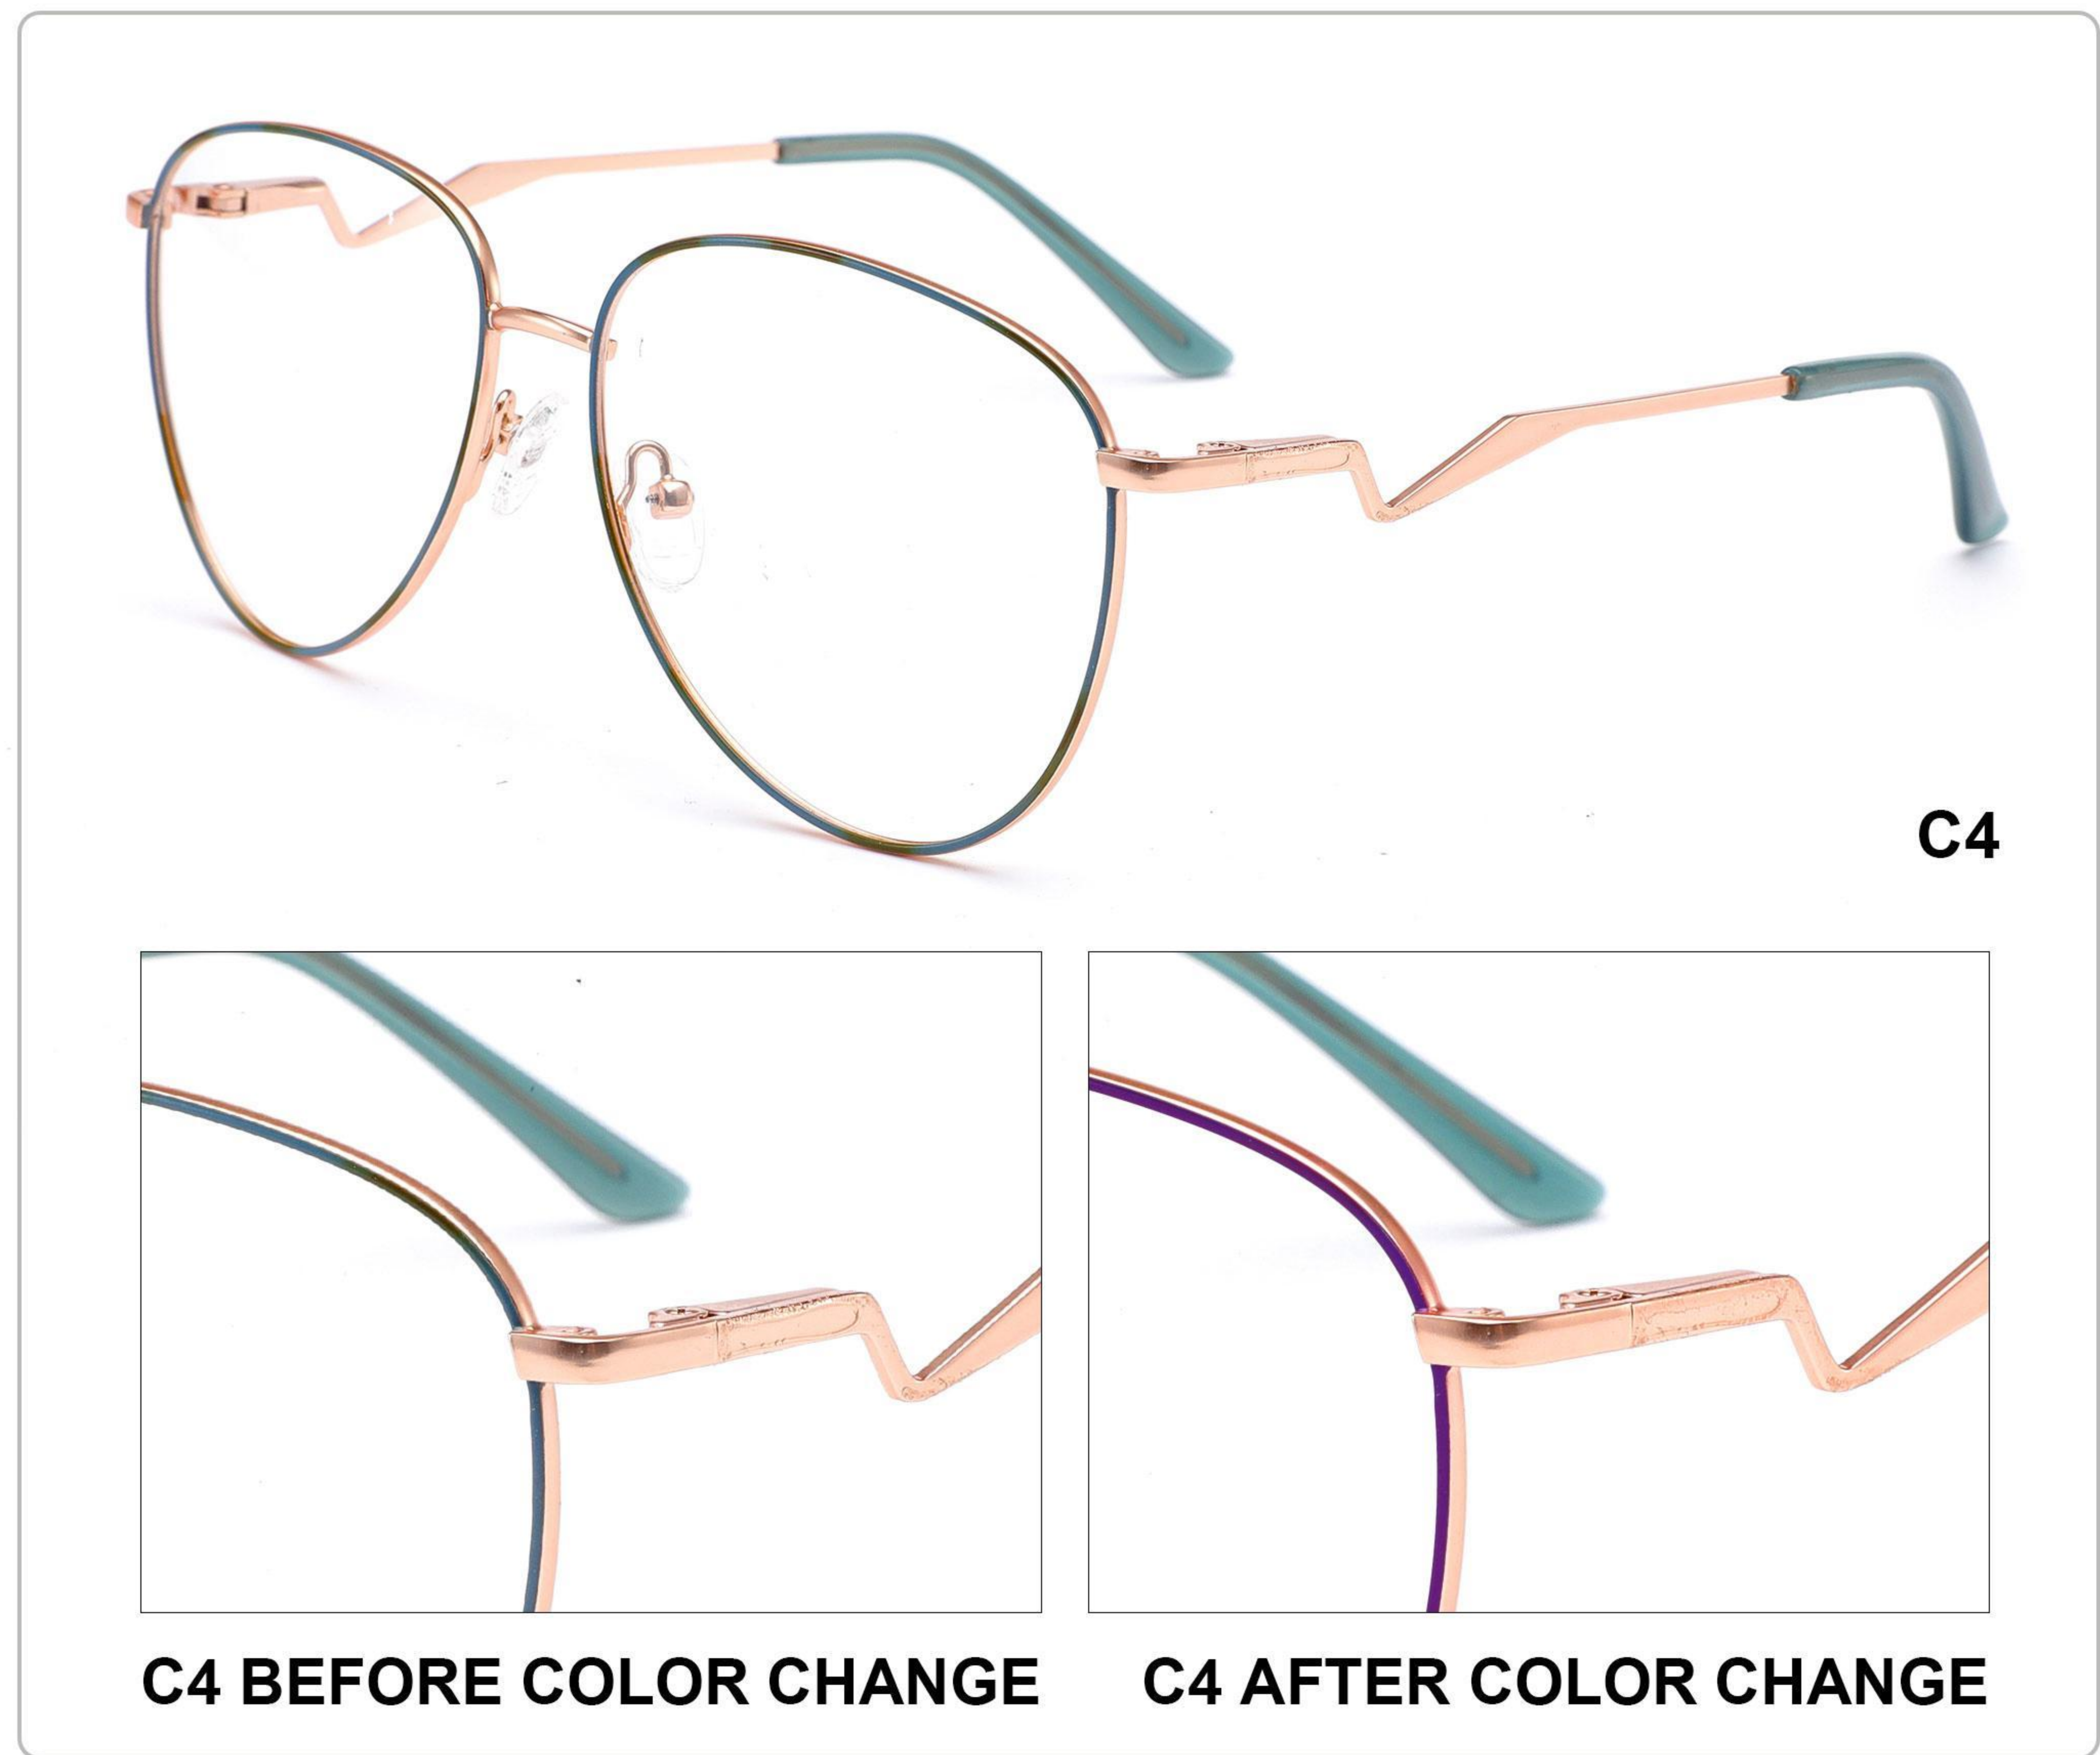

# MOD:XJ1011

SIZE:55-19-145

**METAL**

# MOD:XJ1012

SIZE:55-15-145

**METAL**

# MOD:XJ1013

SIZE:56-15-145

**METAL**

# MOD:XJ1016

SIZE:55-21-145

**METAL**