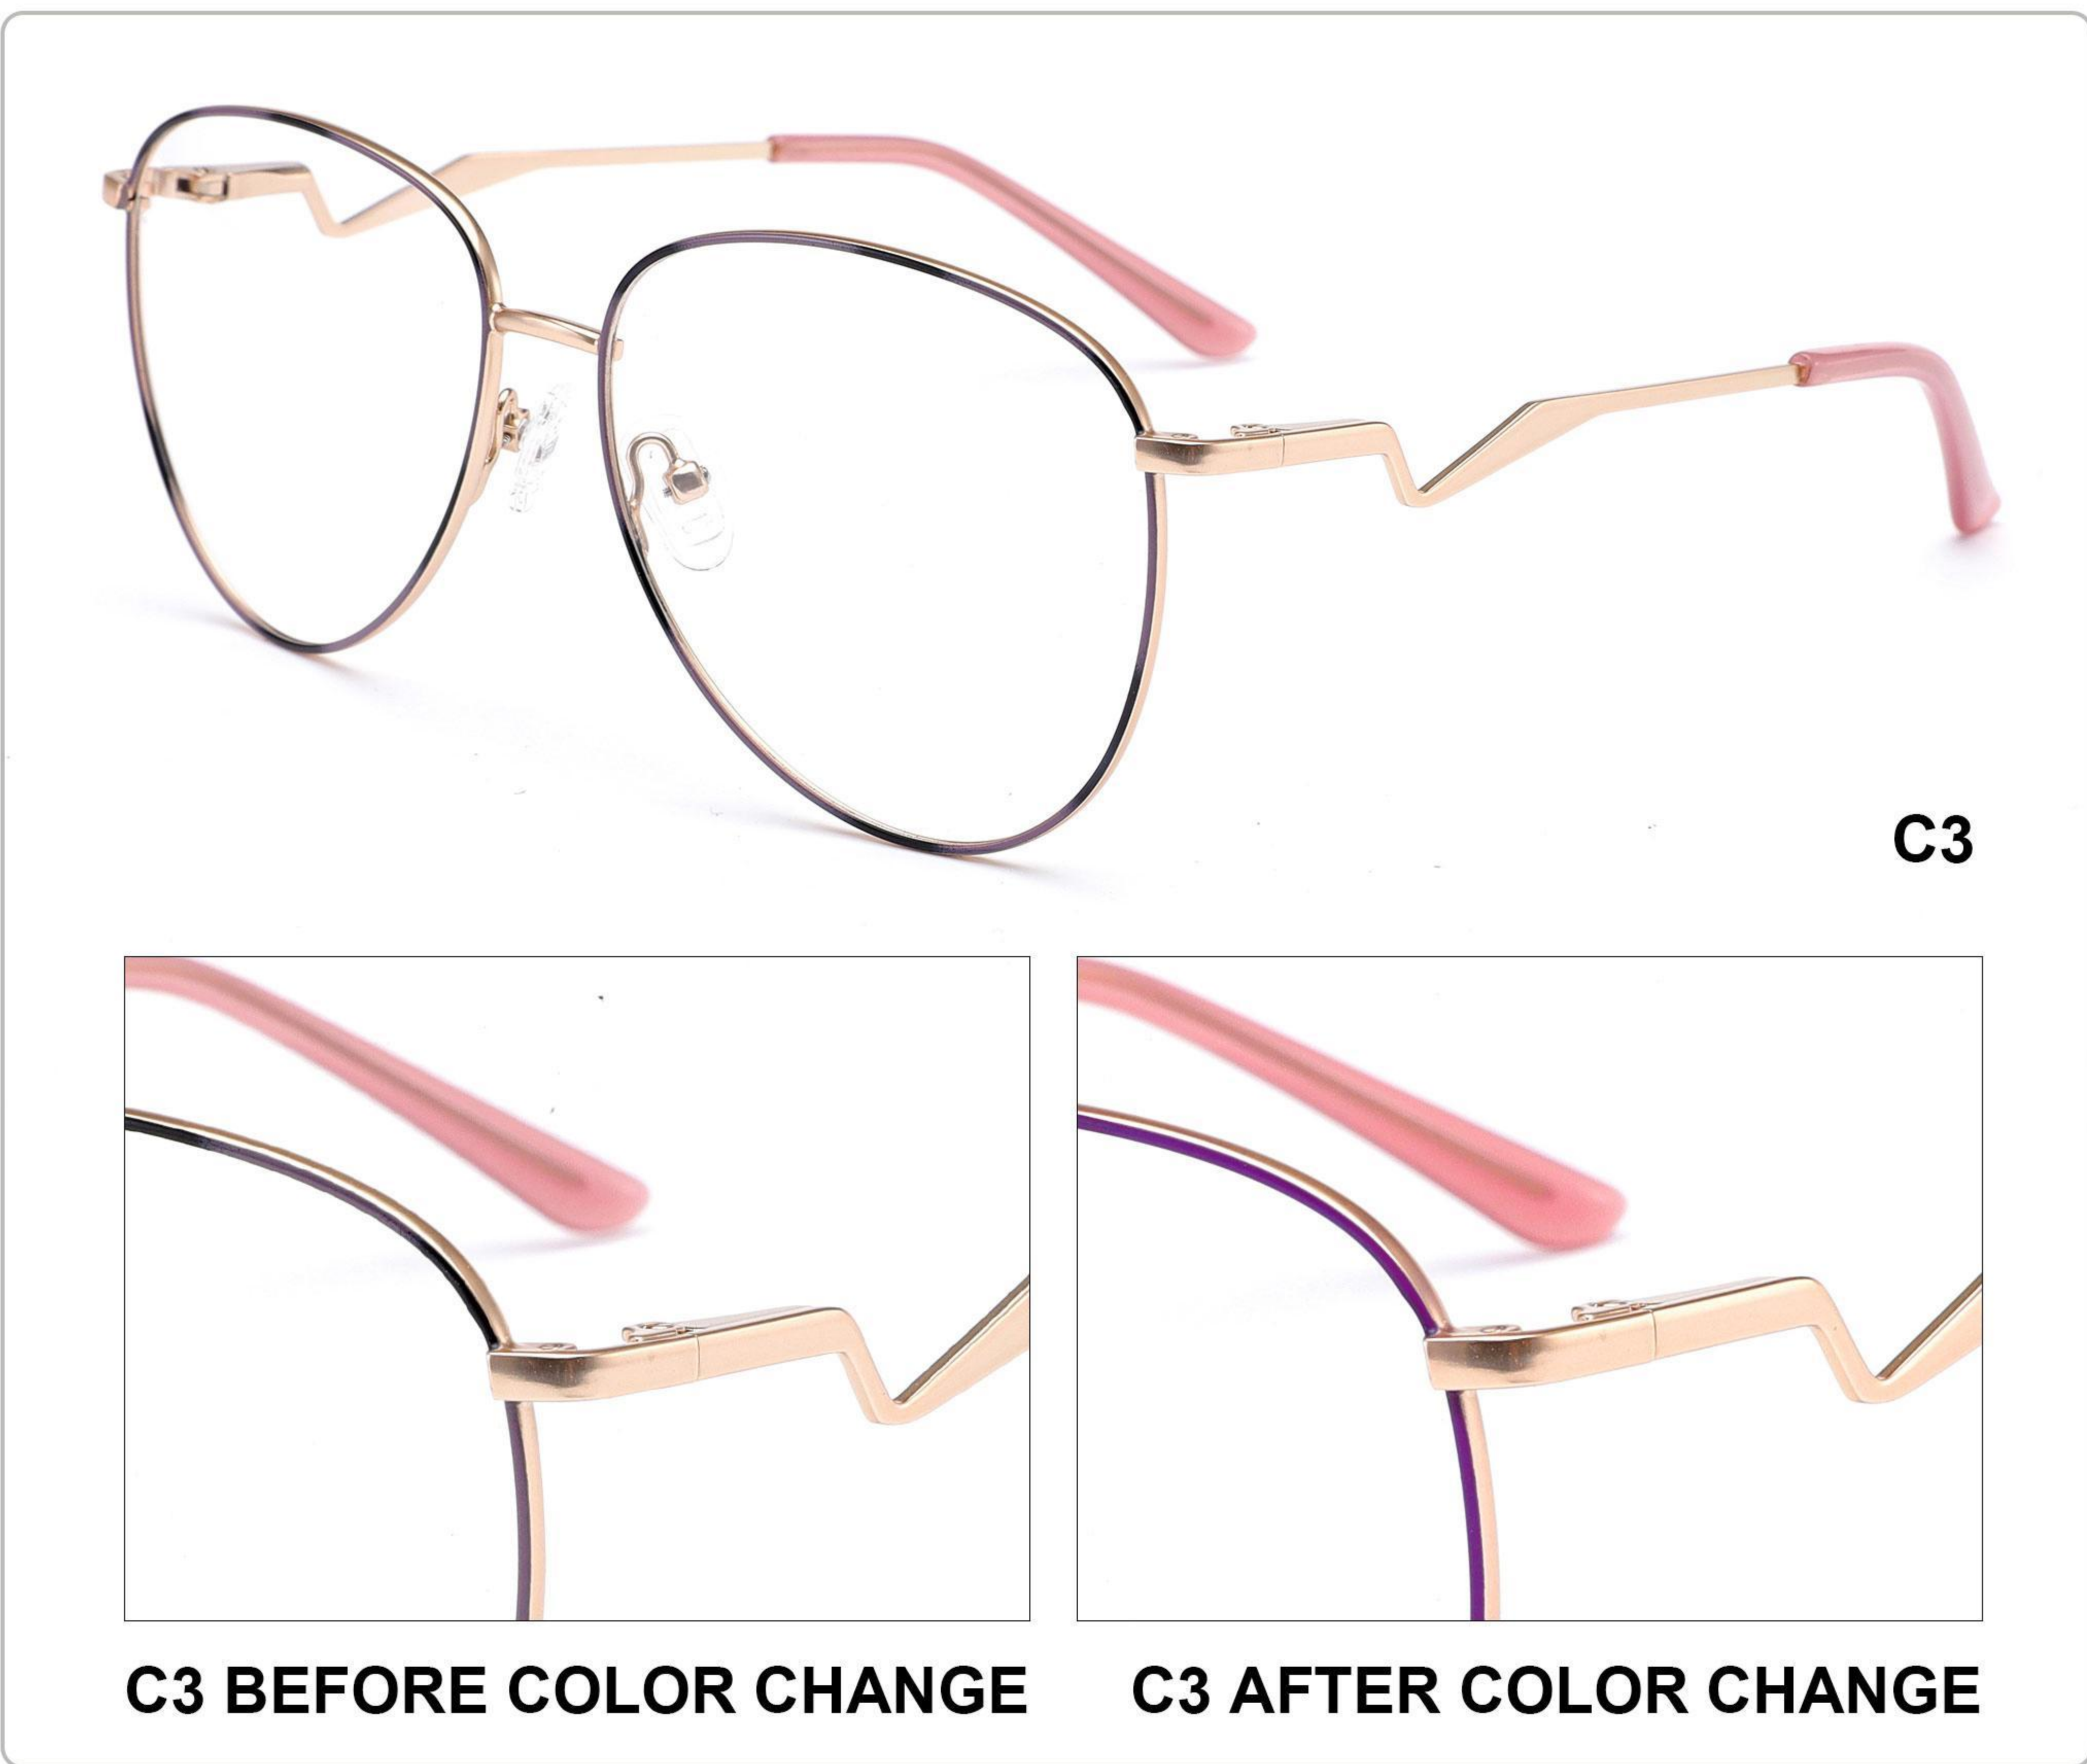

# MOD:XJ1011

SIZE:55-19-145

**METAL**

# MOD:XJ1012

SIZE:55-15-145

**METAL**

# MOD:XJ1013

SIZE:56-15-145

**METAL**

# MOD:XJ1016

SIZE:55-21-145

**METAL**