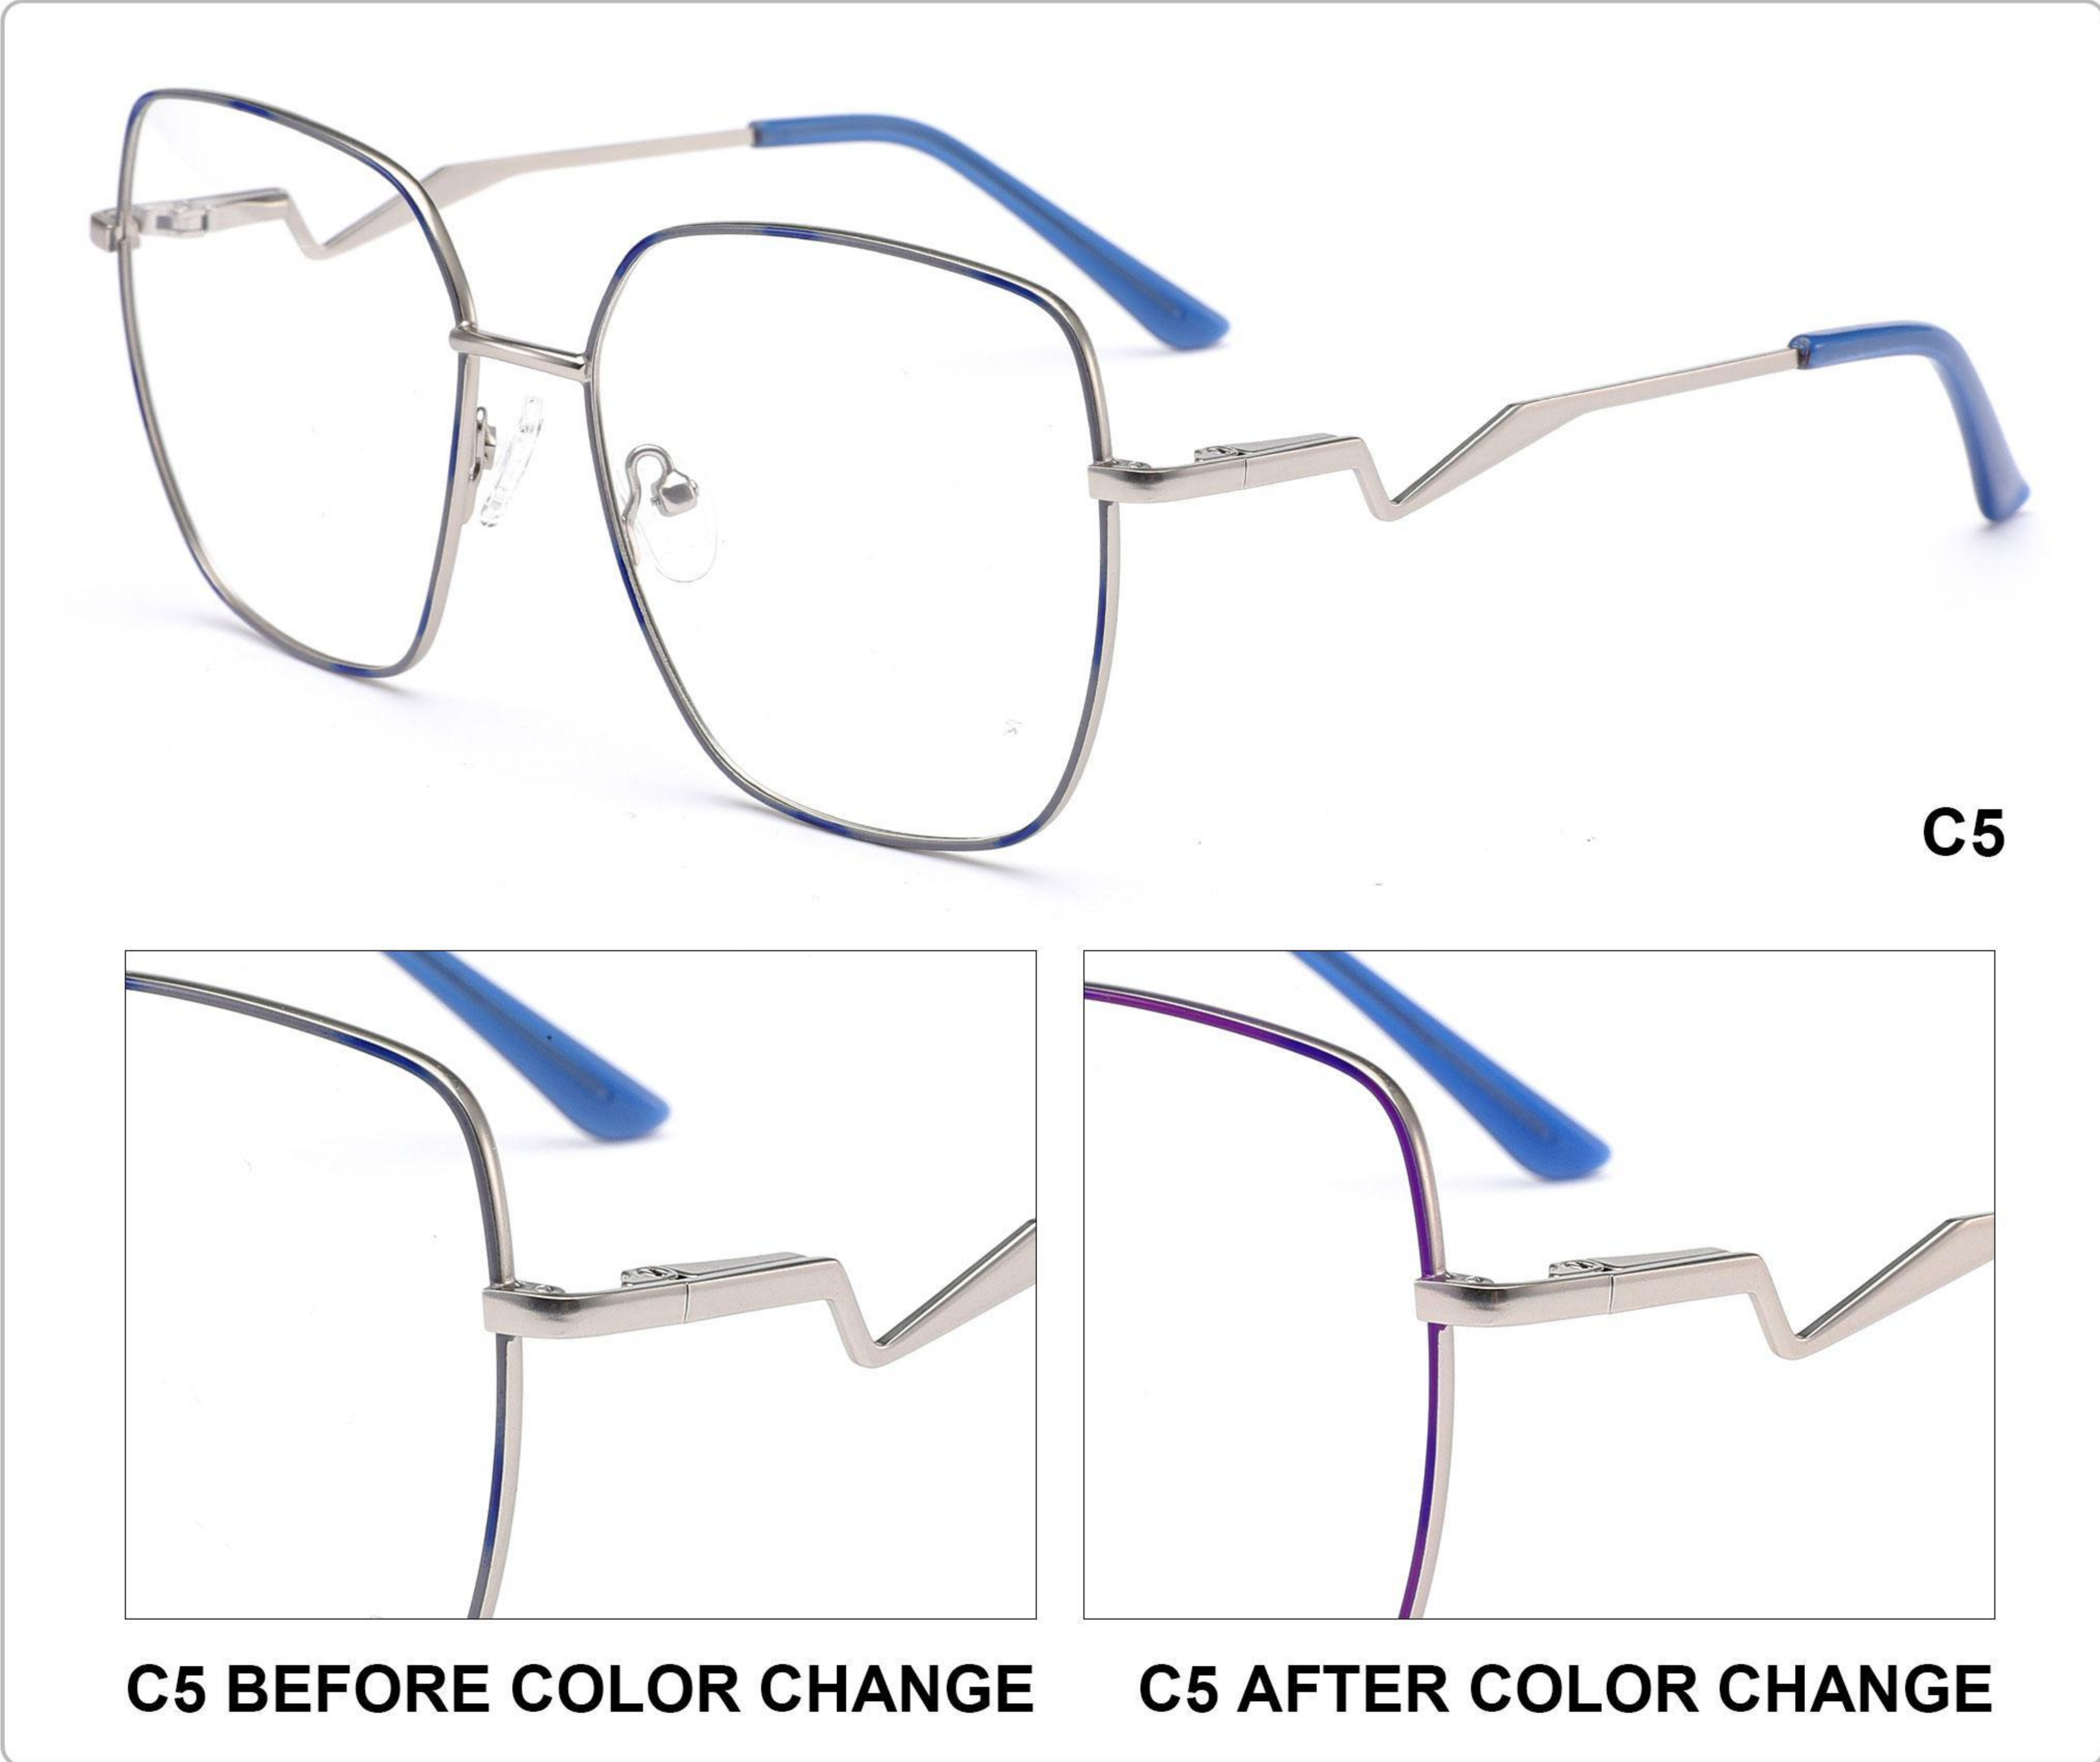

# MOD:XJ1011

SIZE:55-19-145

**METAL**

# MOD:XJ1012

SIZE:55-15-145

**METAL**

# MOD:XJ1013

SIZE:56-15-145

**METAL**

# MOD:XJ1016

SIZE:55-21-145

**METAL**