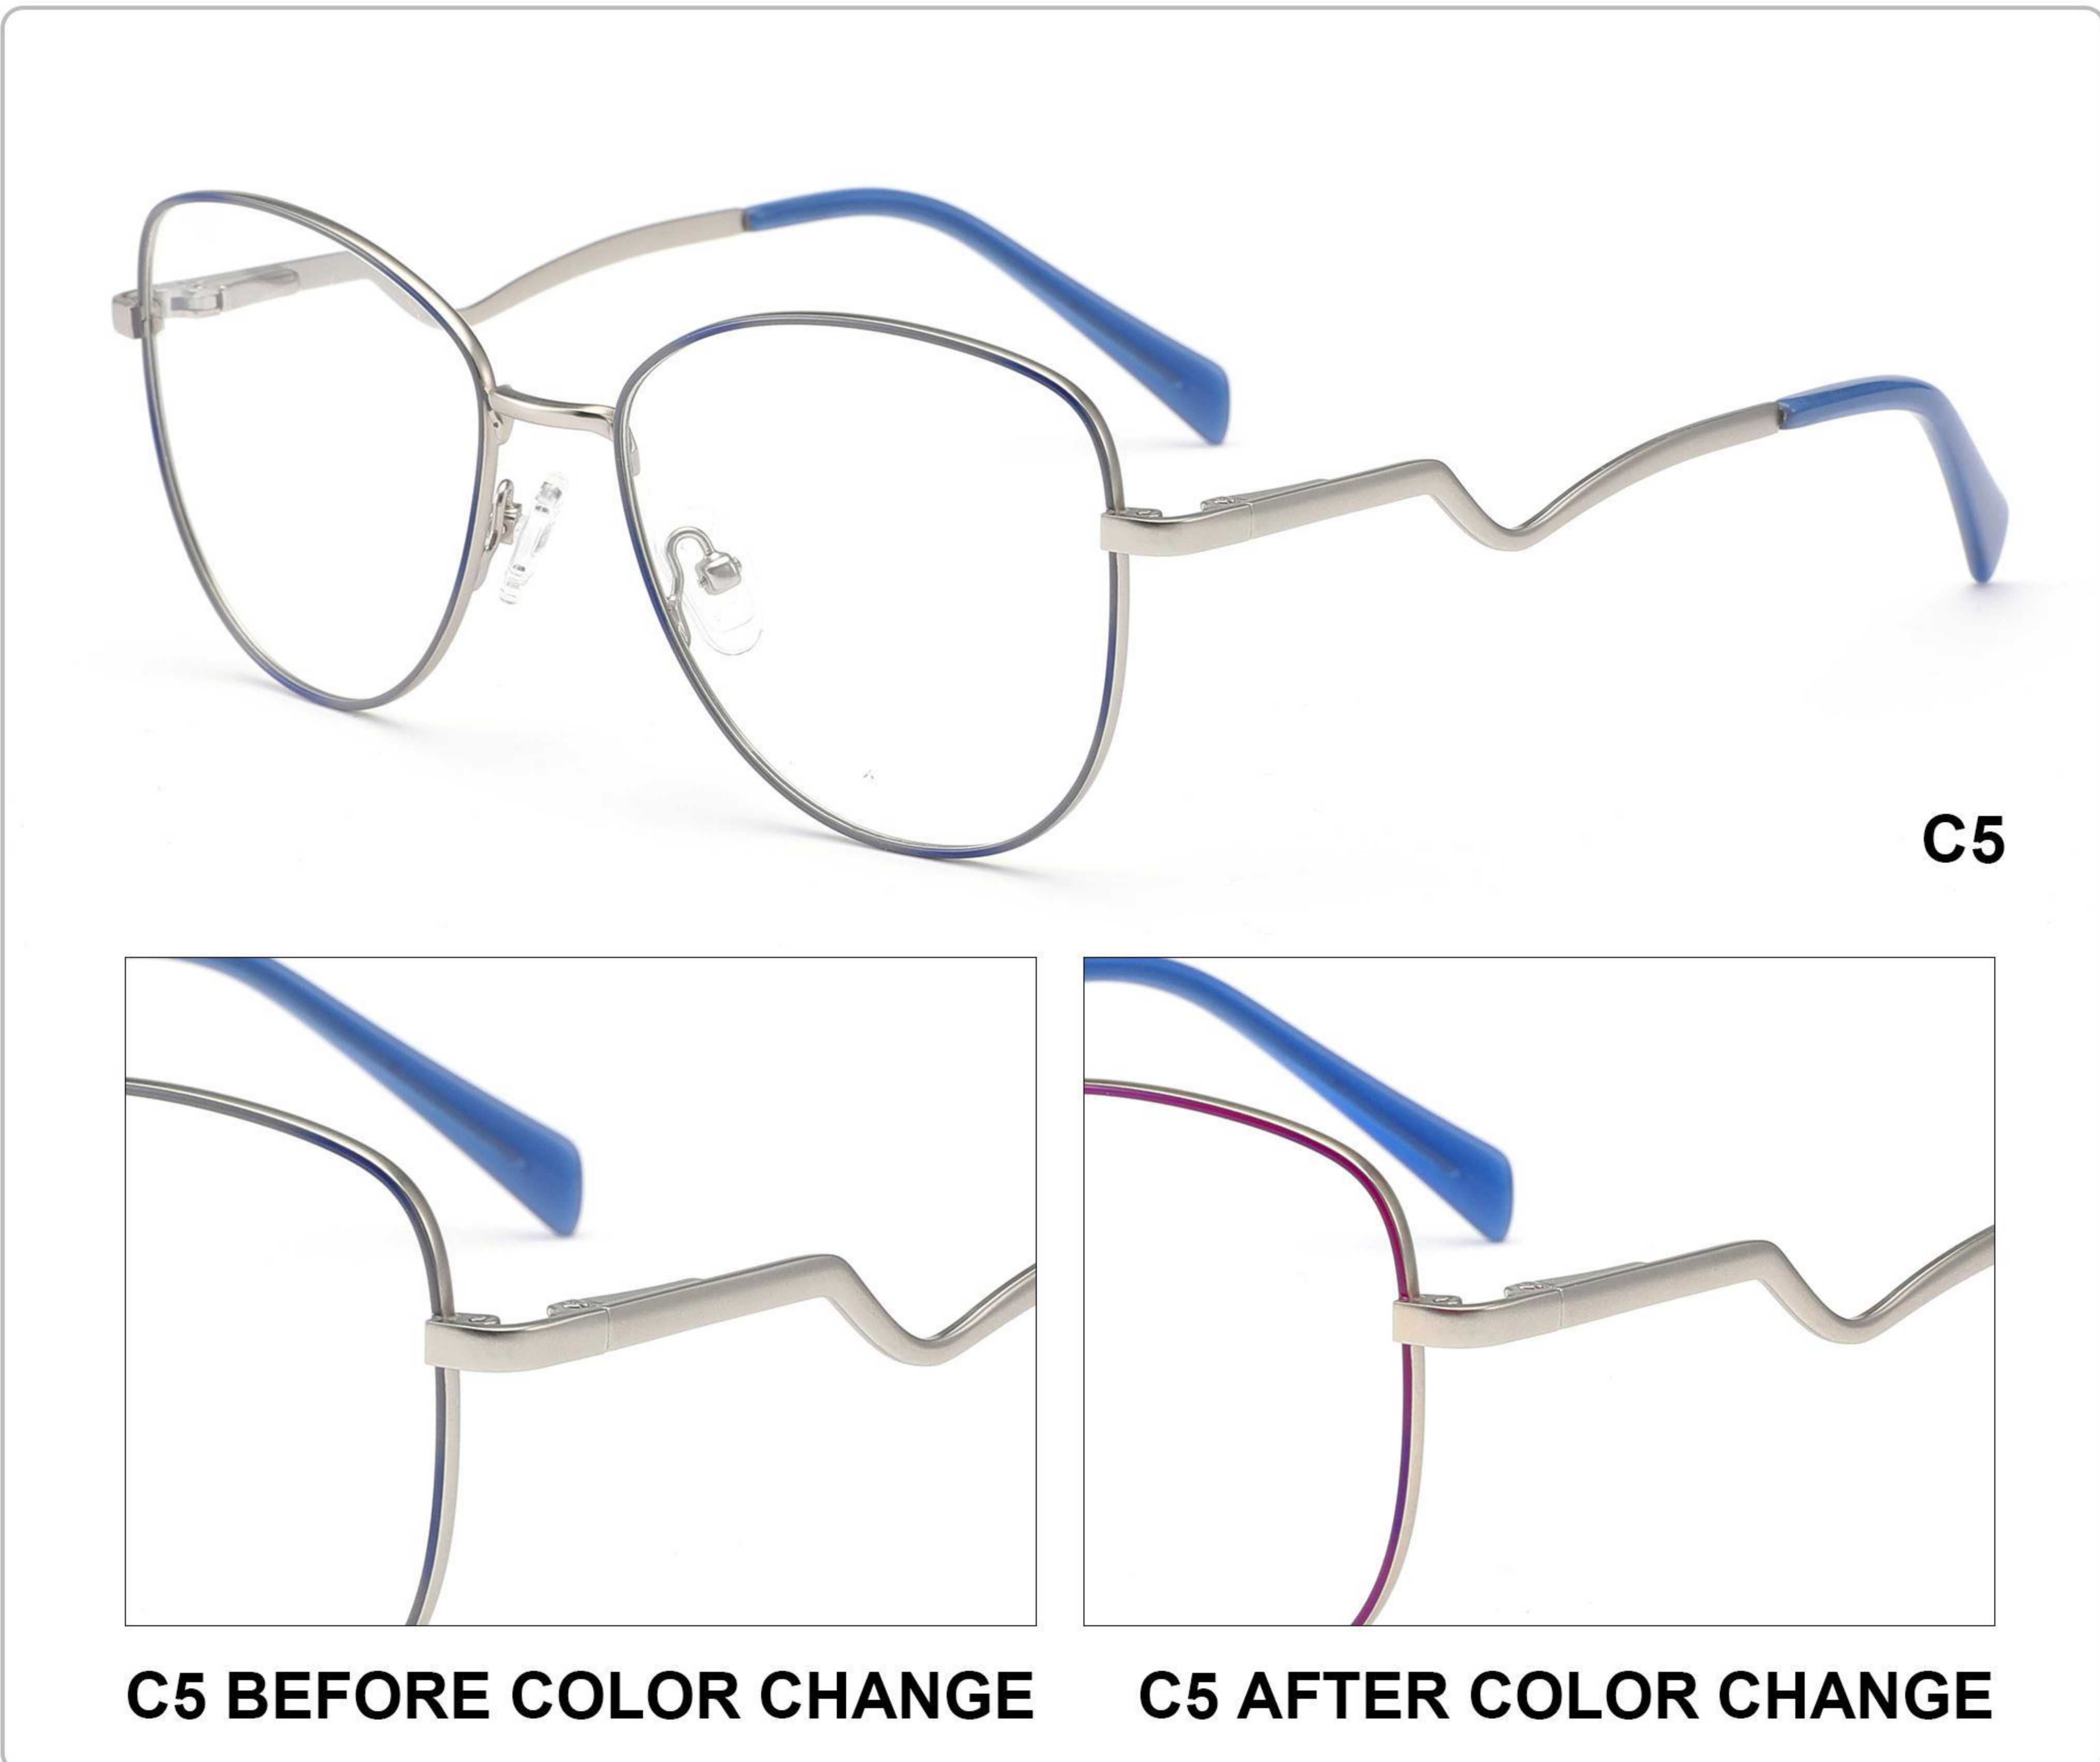

# MOD:XJ1011

SIZE:55-19-145

**METAL**

# MOD:XJ1013

SIZE:56-15-145

**METAL**

# MOD:XJ1016

SIZE:55-21-145

**METAL**

# MOD:XJ1018

SIZE:54-17-145

**METAL**