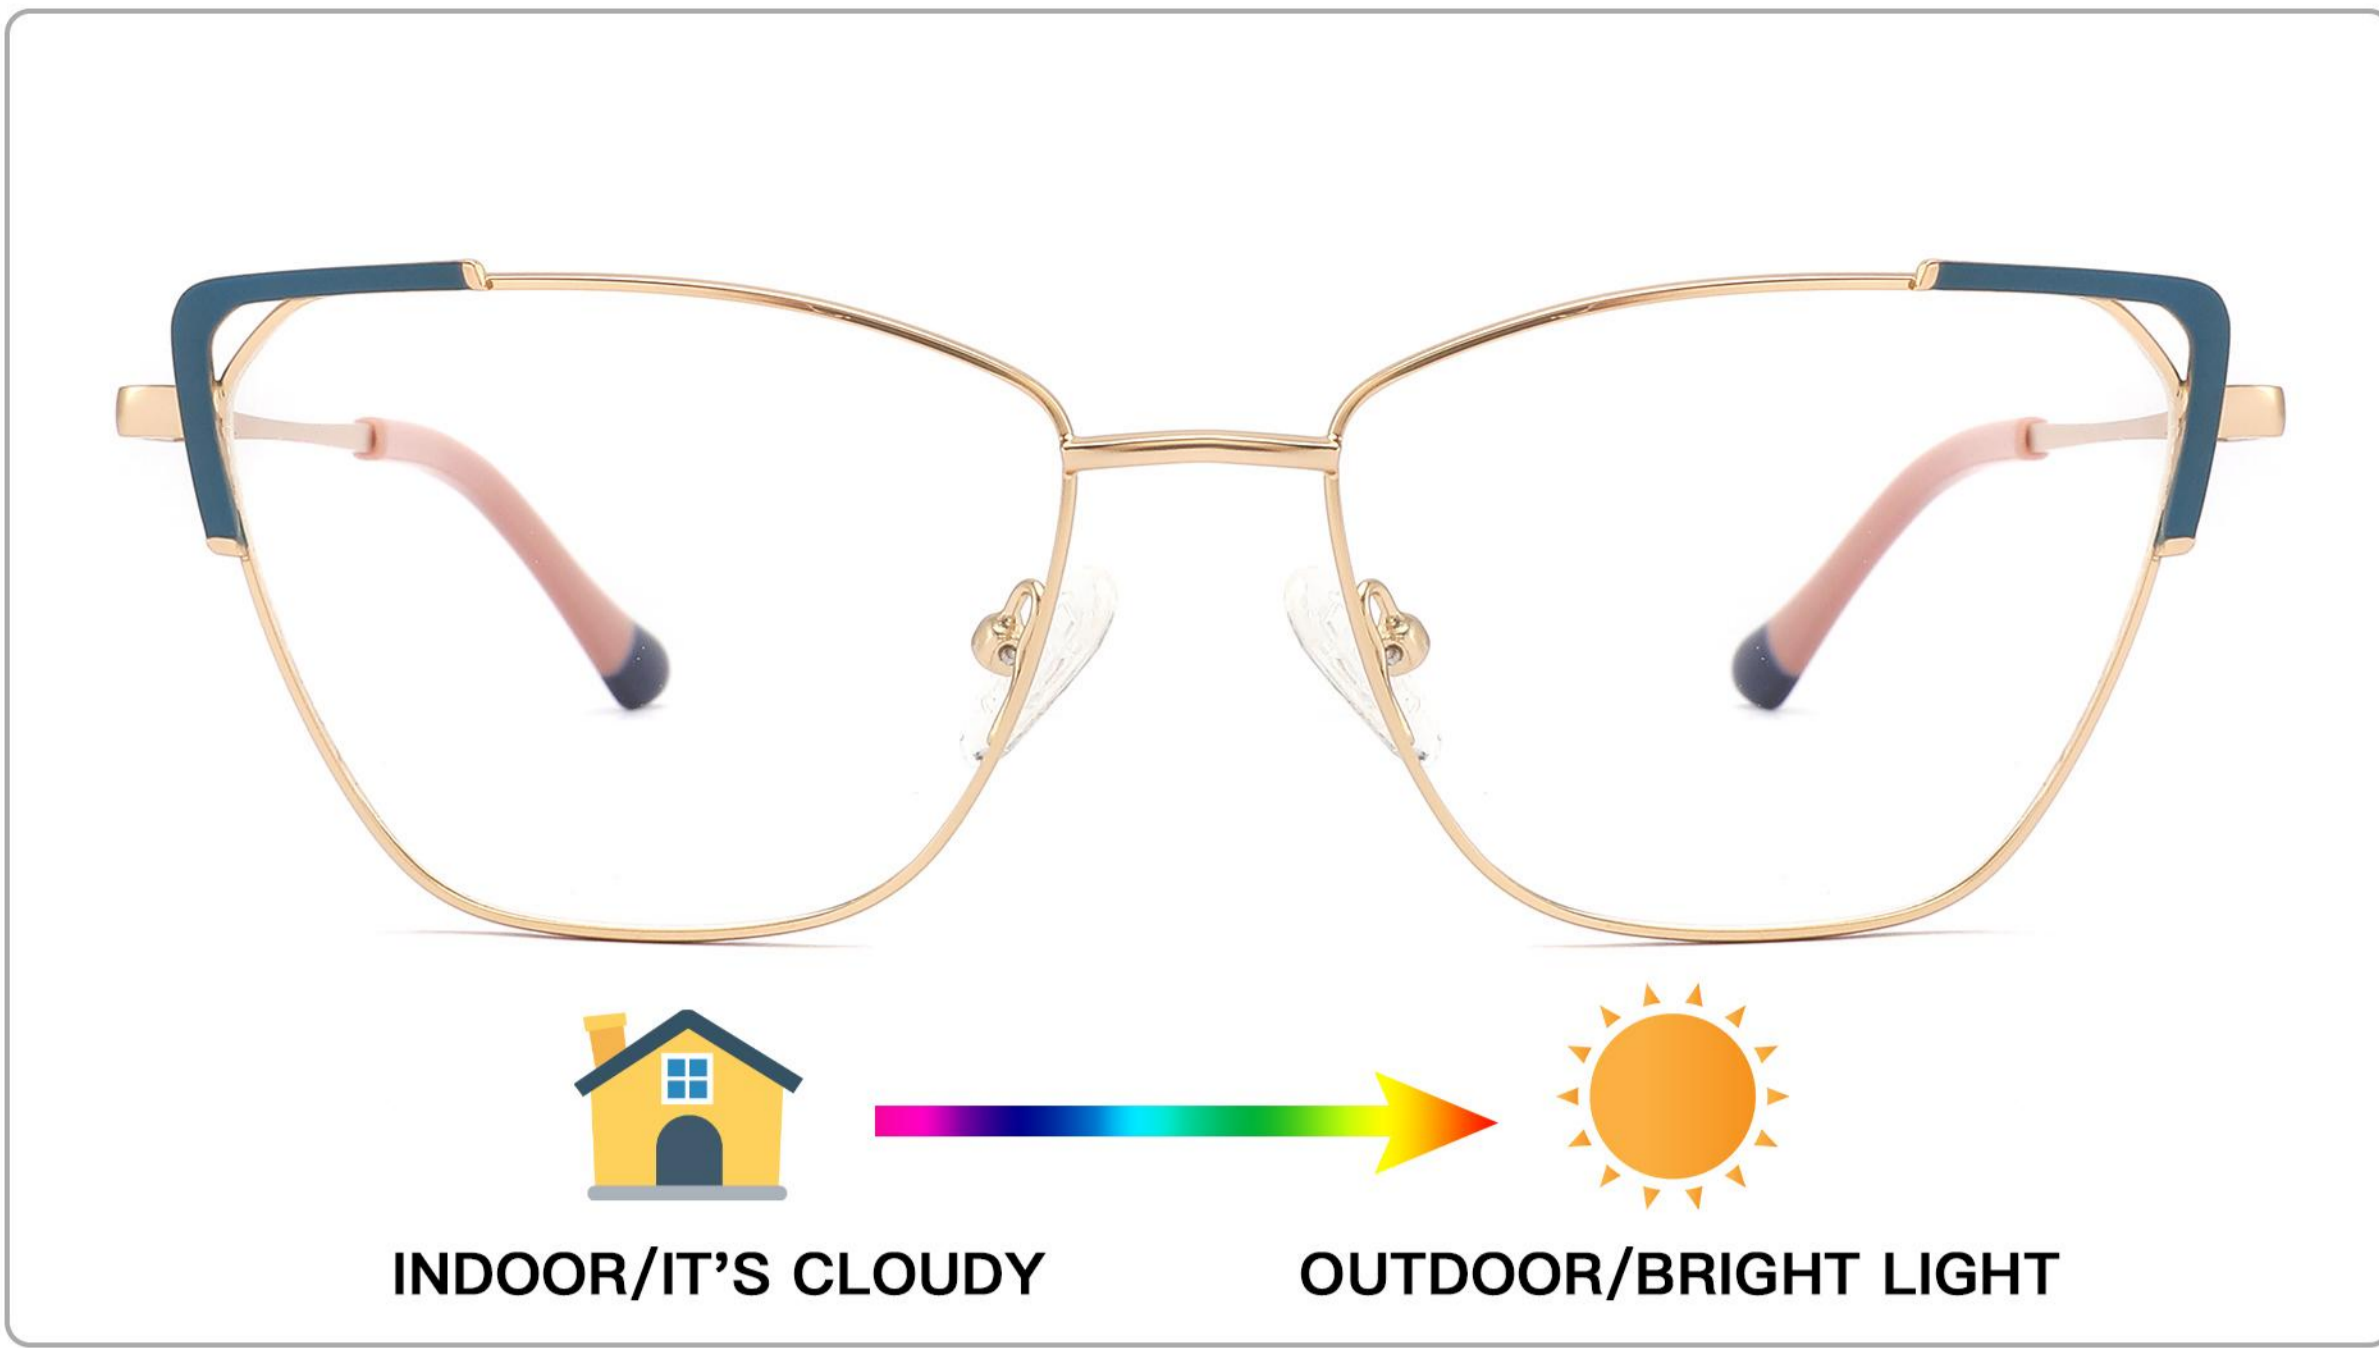

MOD: XJ0037

SIZE: 53 □ 16-140

METAL