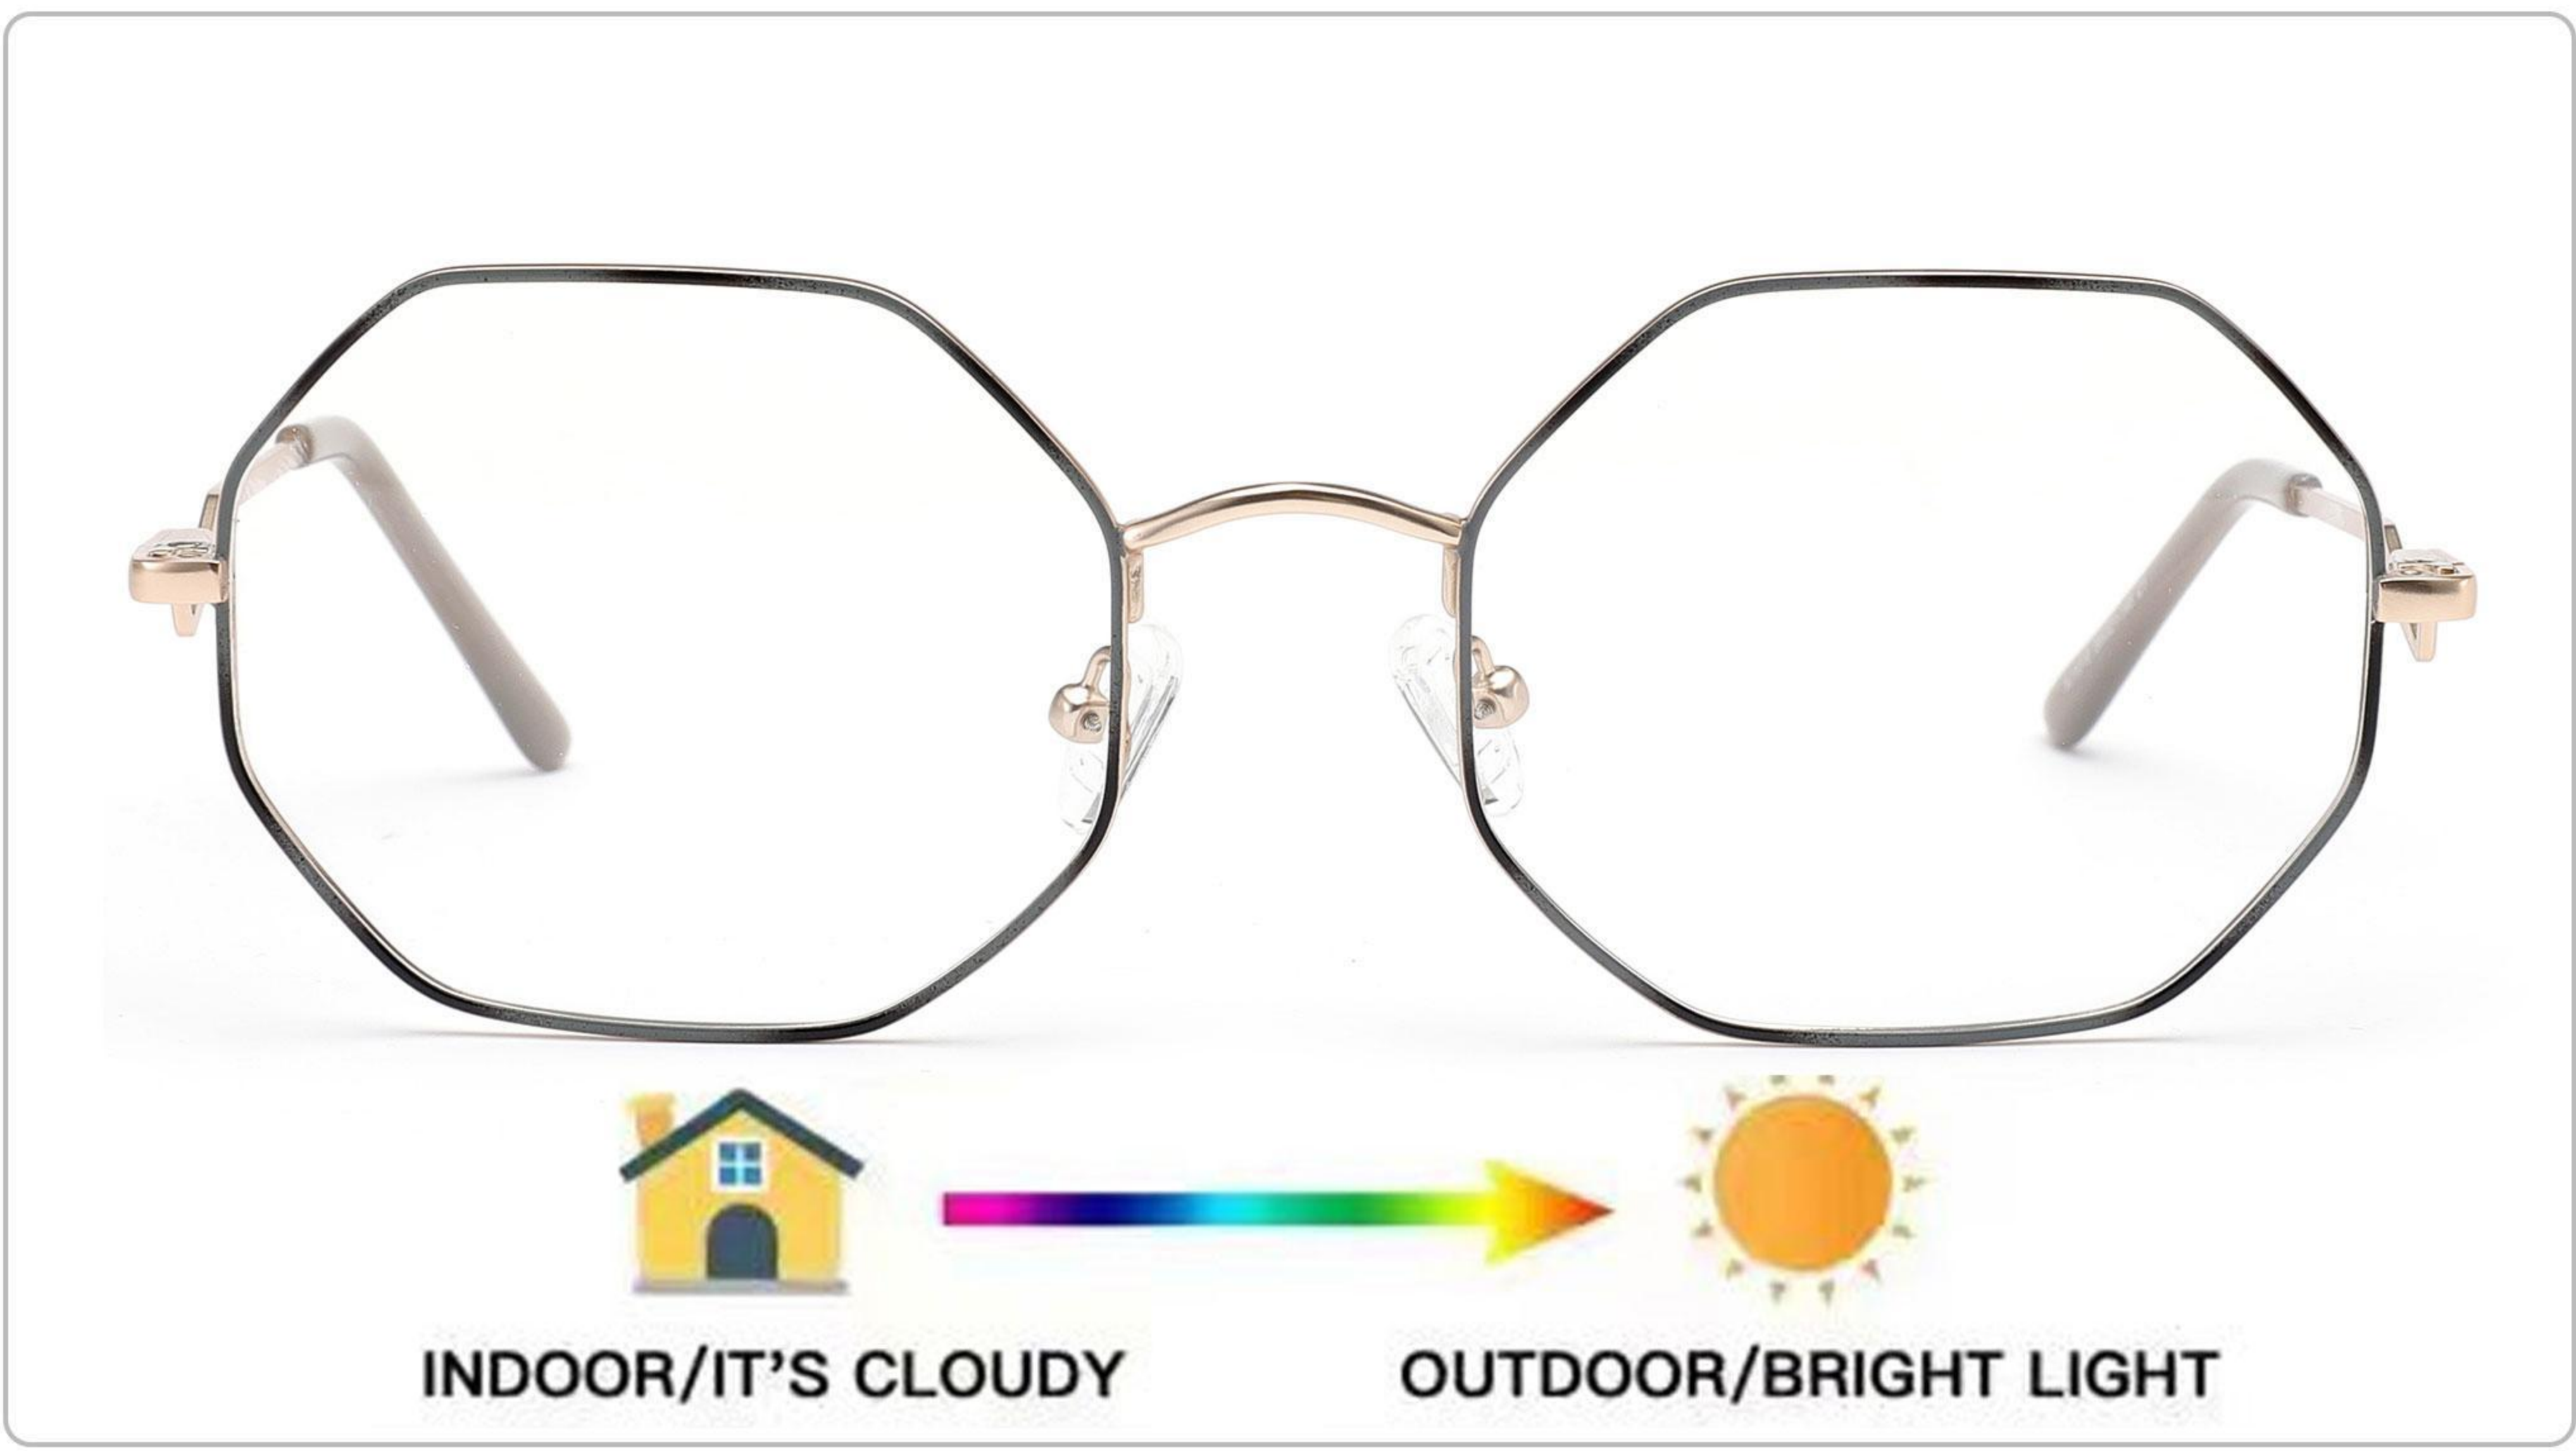

# MOD:XJ1011

SIZE:55-19-145

**METAL**

# MOD:XJ1012

SIZE:55-15-145

**METAL**

# MOD:XJ1013

SIZE:56-15-145

**METAL**

# MOD:XJ1016

SIZE:55-21-145

**METAL**