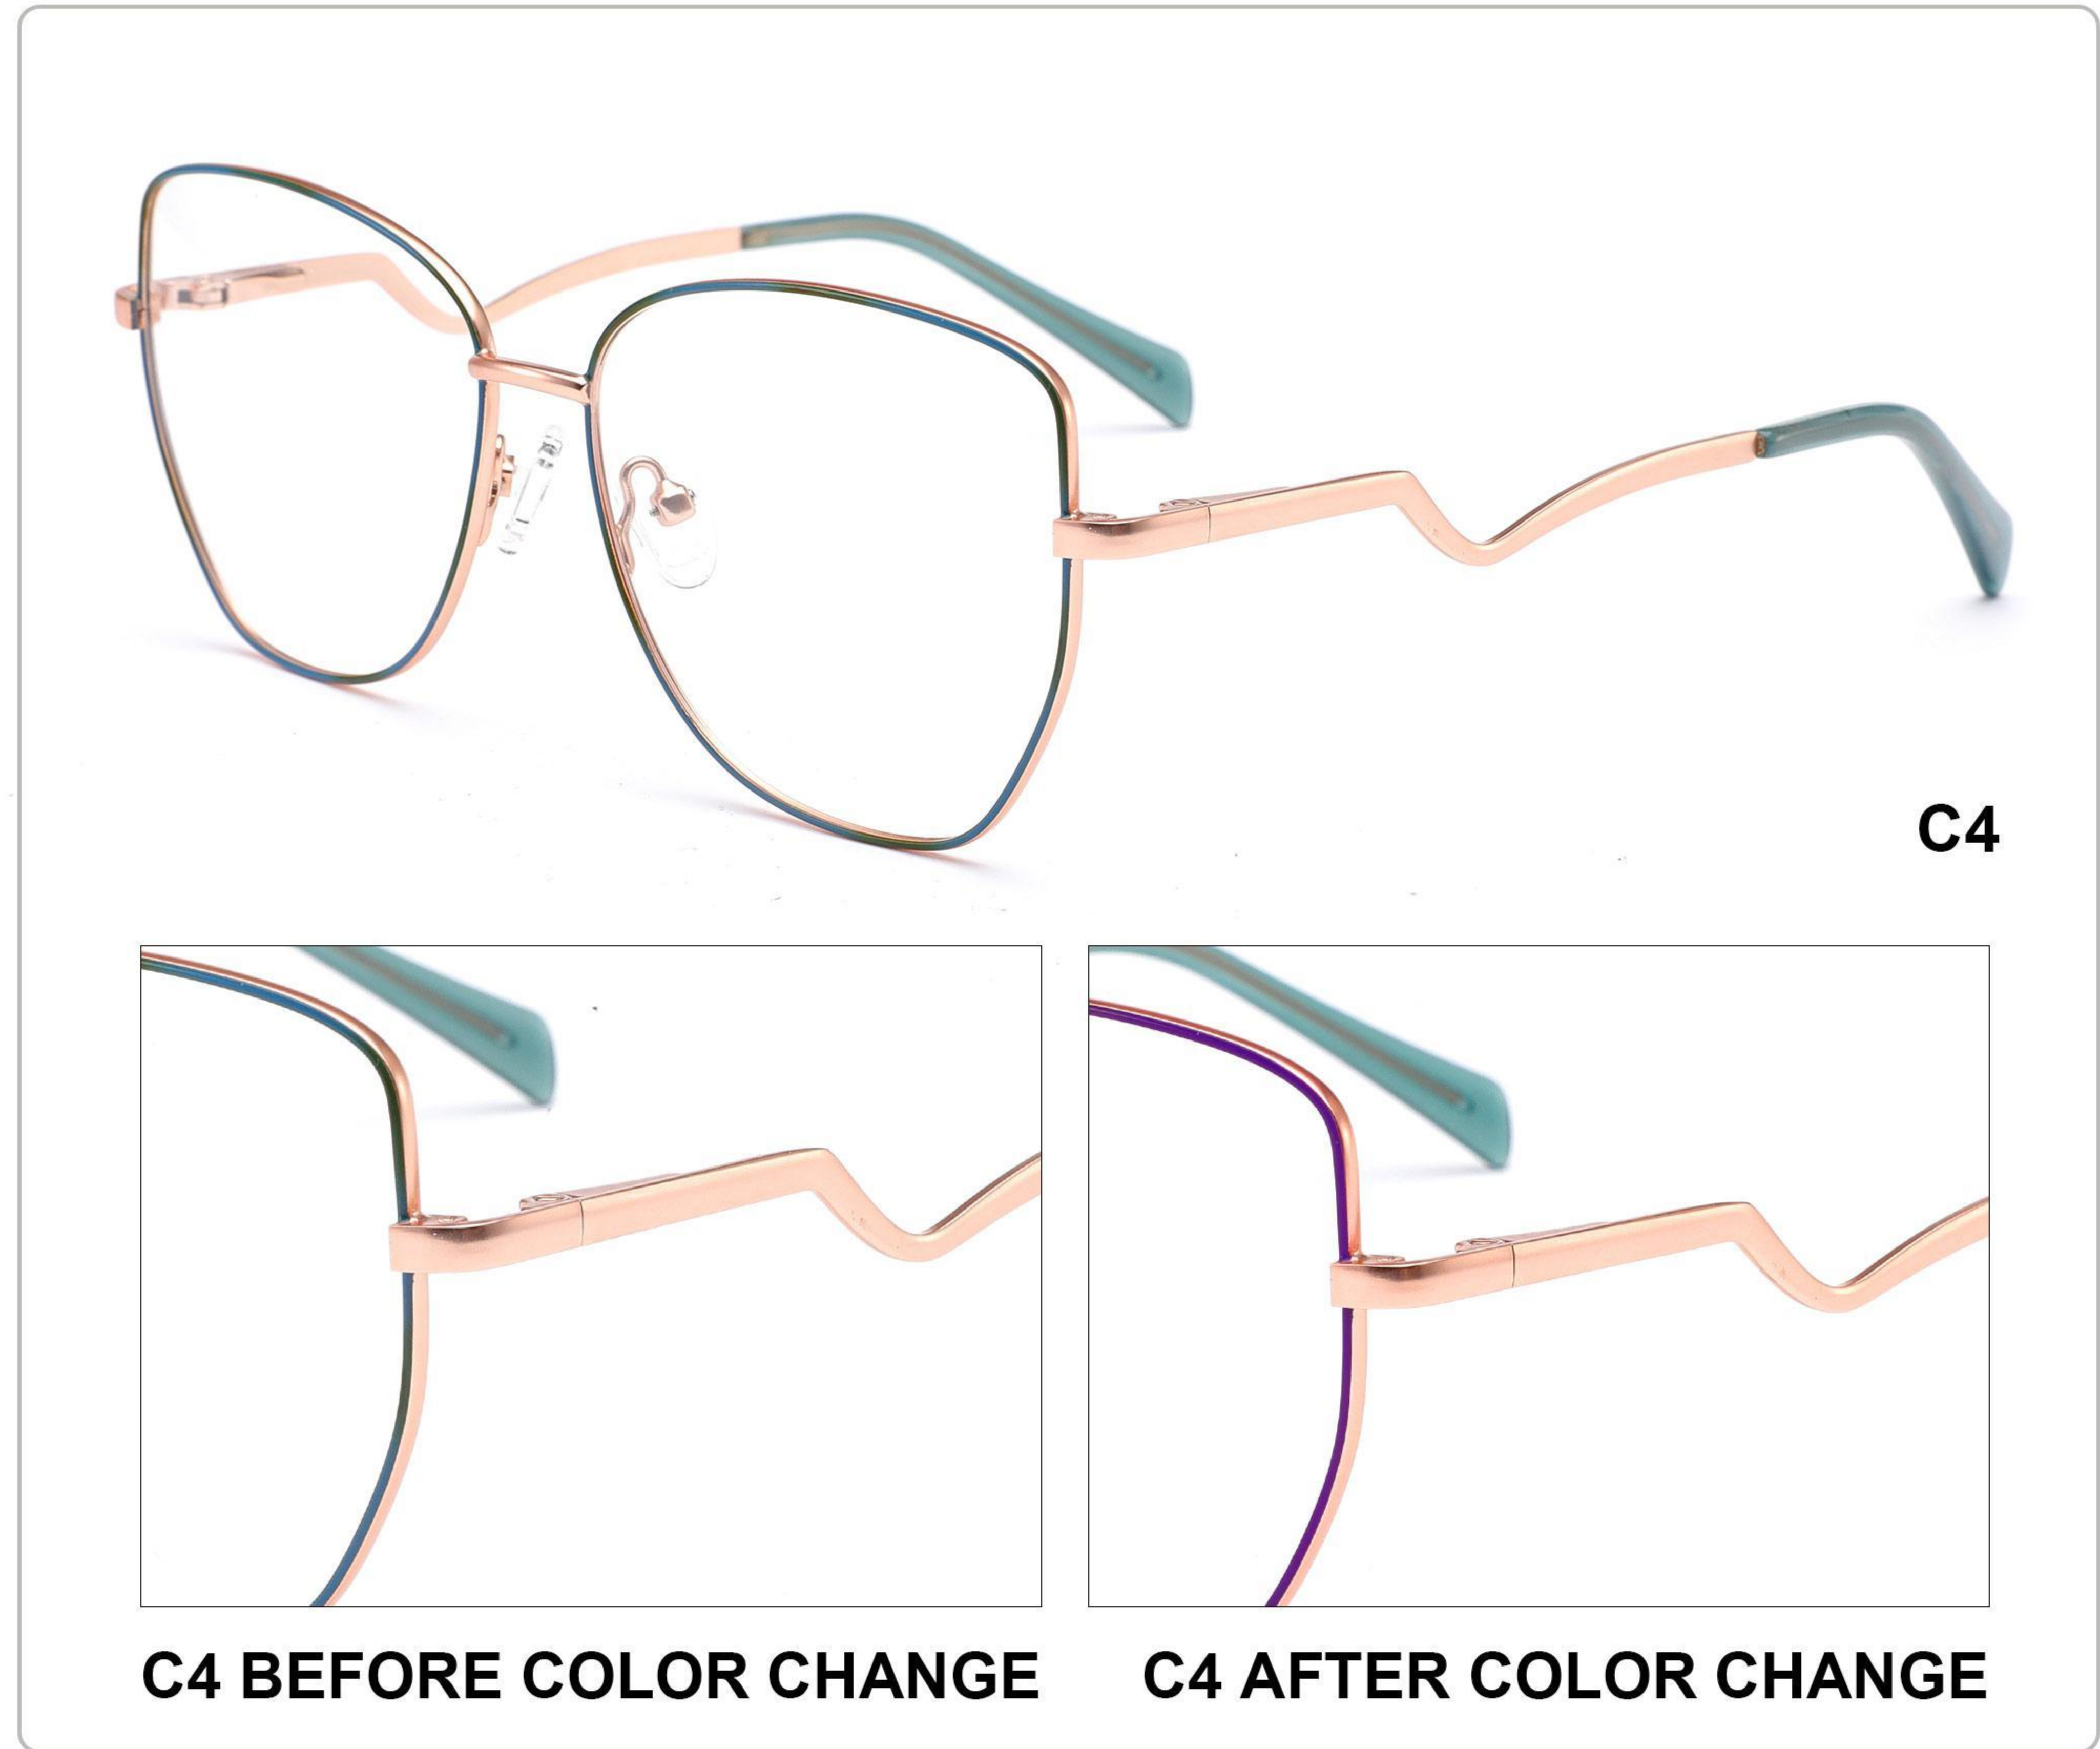

# MOD:XJ1011

SIZE:55-19-145

**METAL**

# MOD:XJ1016

SIZE:55-21-145

**METAL**

# MOD:XJ1018

SIZE:54-17-145

**METAL**

# MOD:XJ1019

SIZE:55-15-145

**METAL**