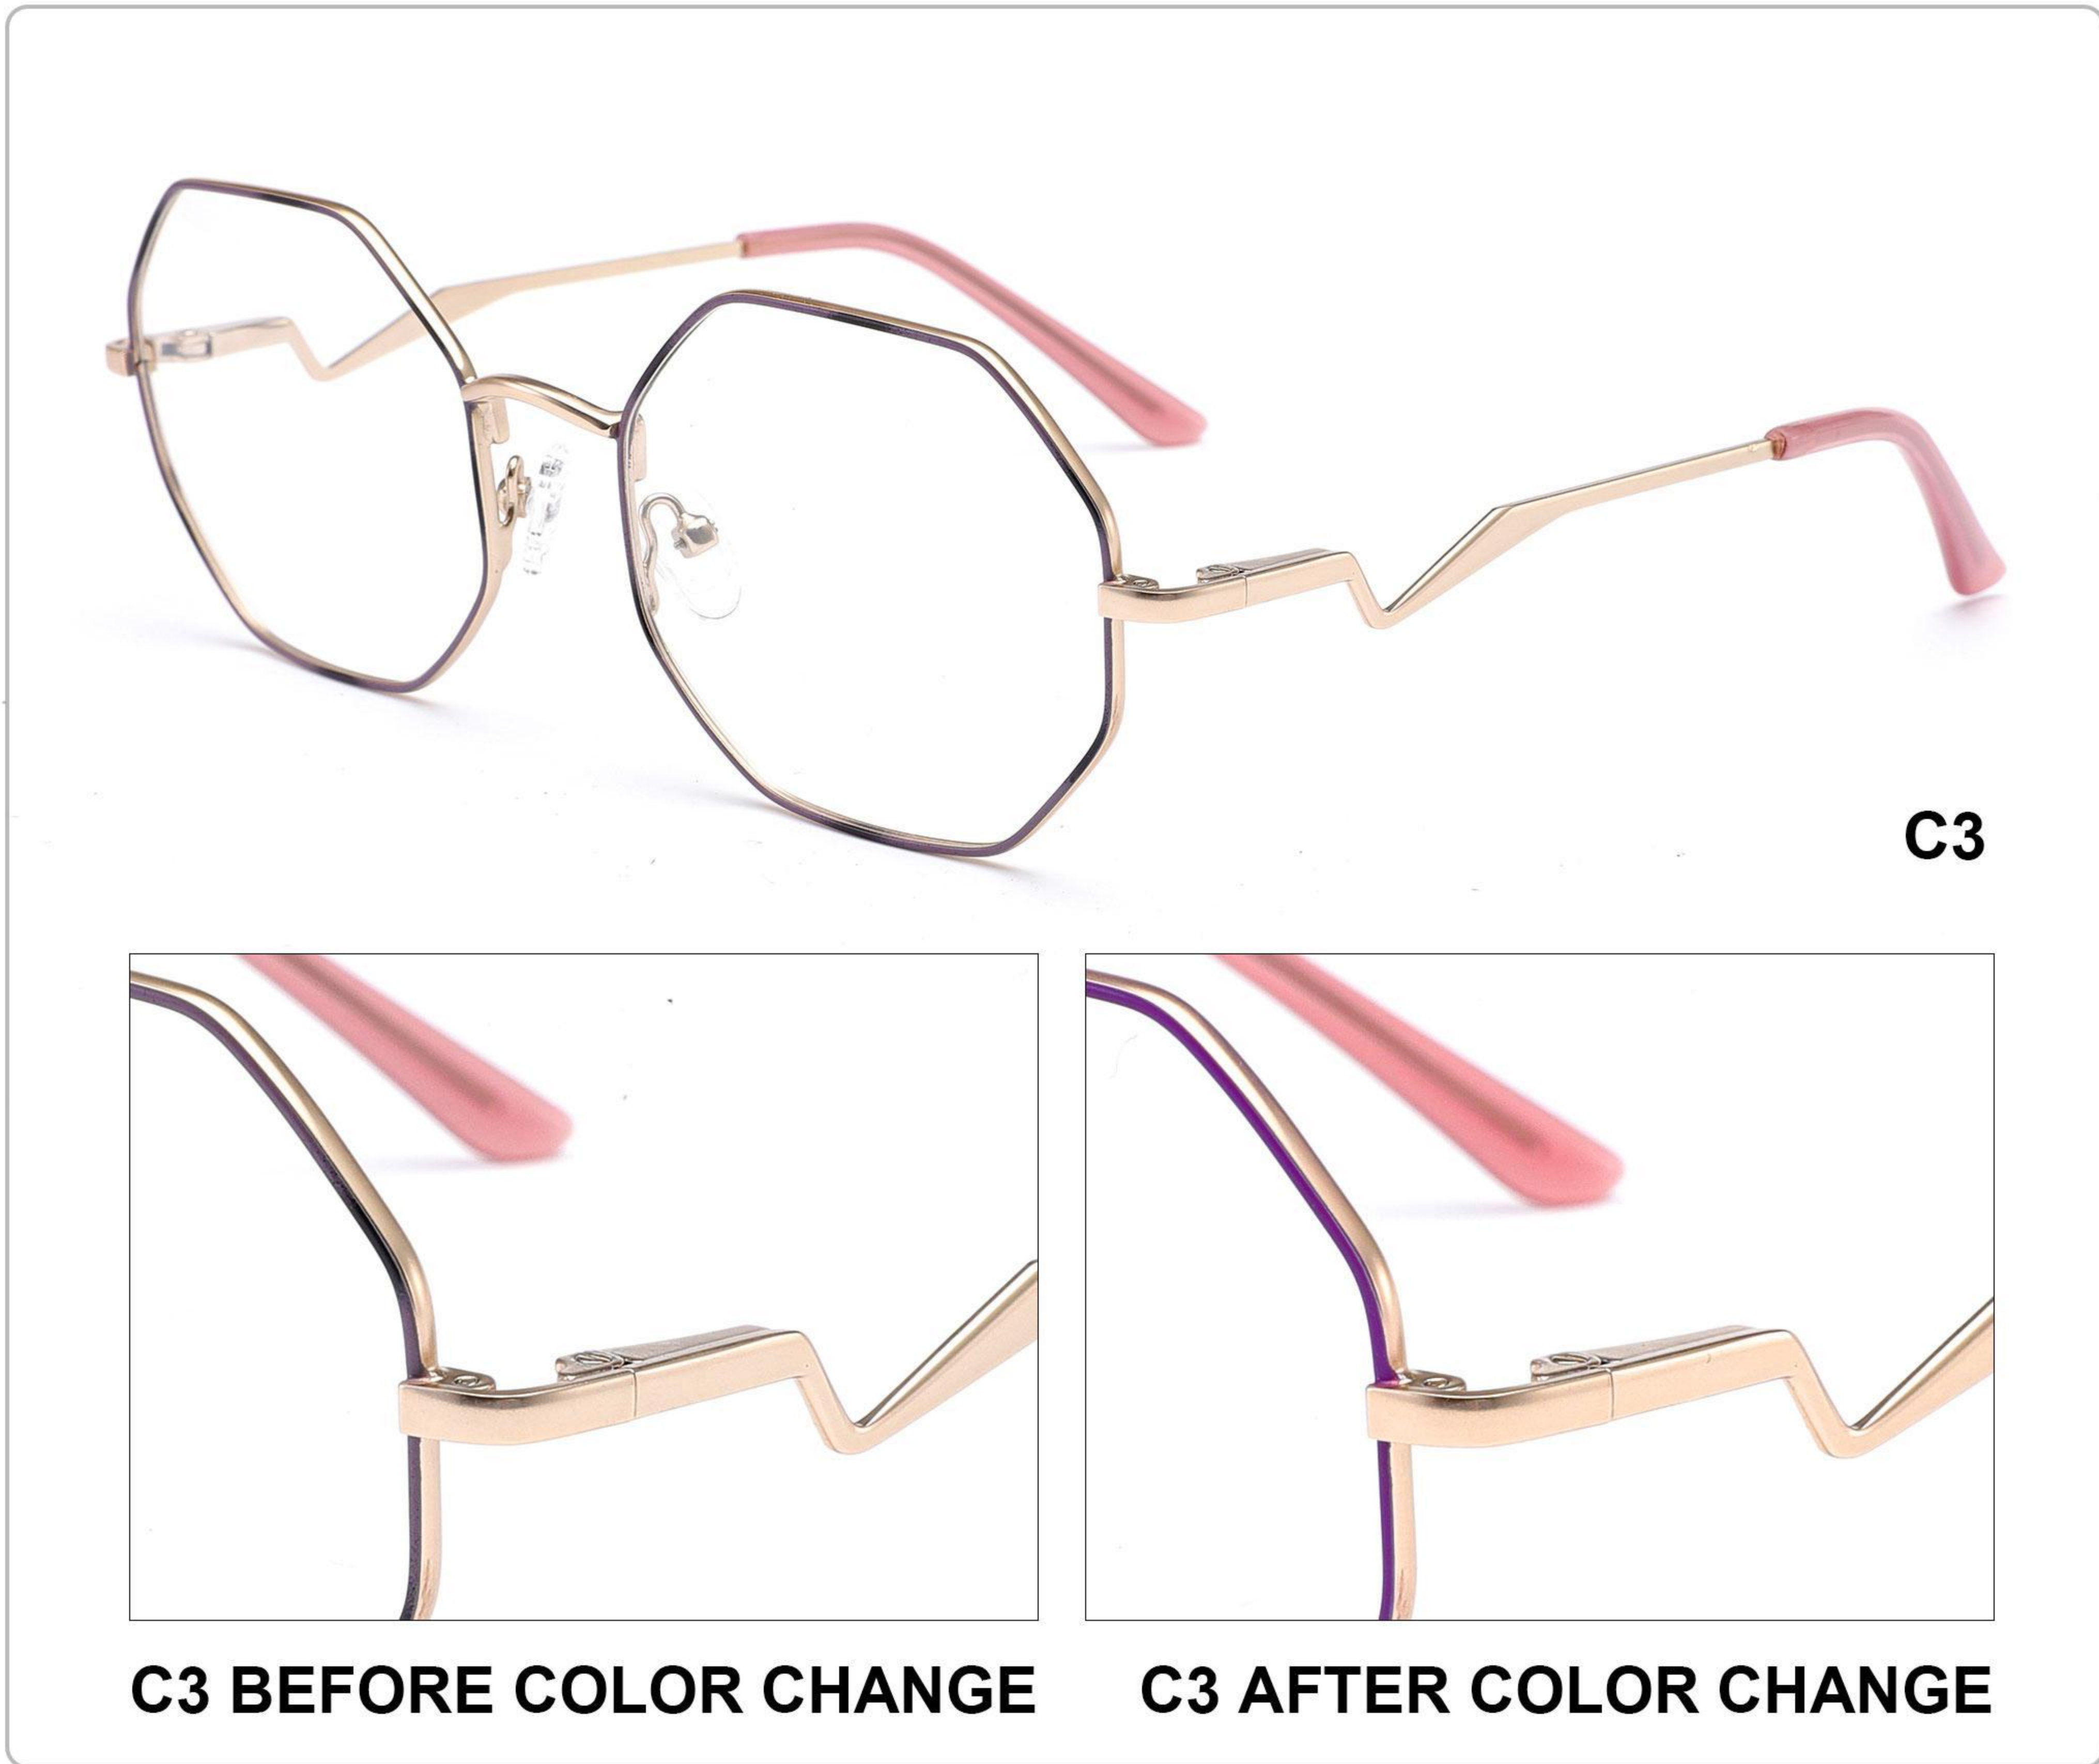

# MOD:XJ1011

SIZE:55-19-145

**METAL**

# MOD:XJ1012

SIZE:55-15-145

**METAL**

# MOD:XJ1013

SIZE:56-15-145

**METAL**

# MOD:XJ1016

SIZE:55-21-145

**METAL**