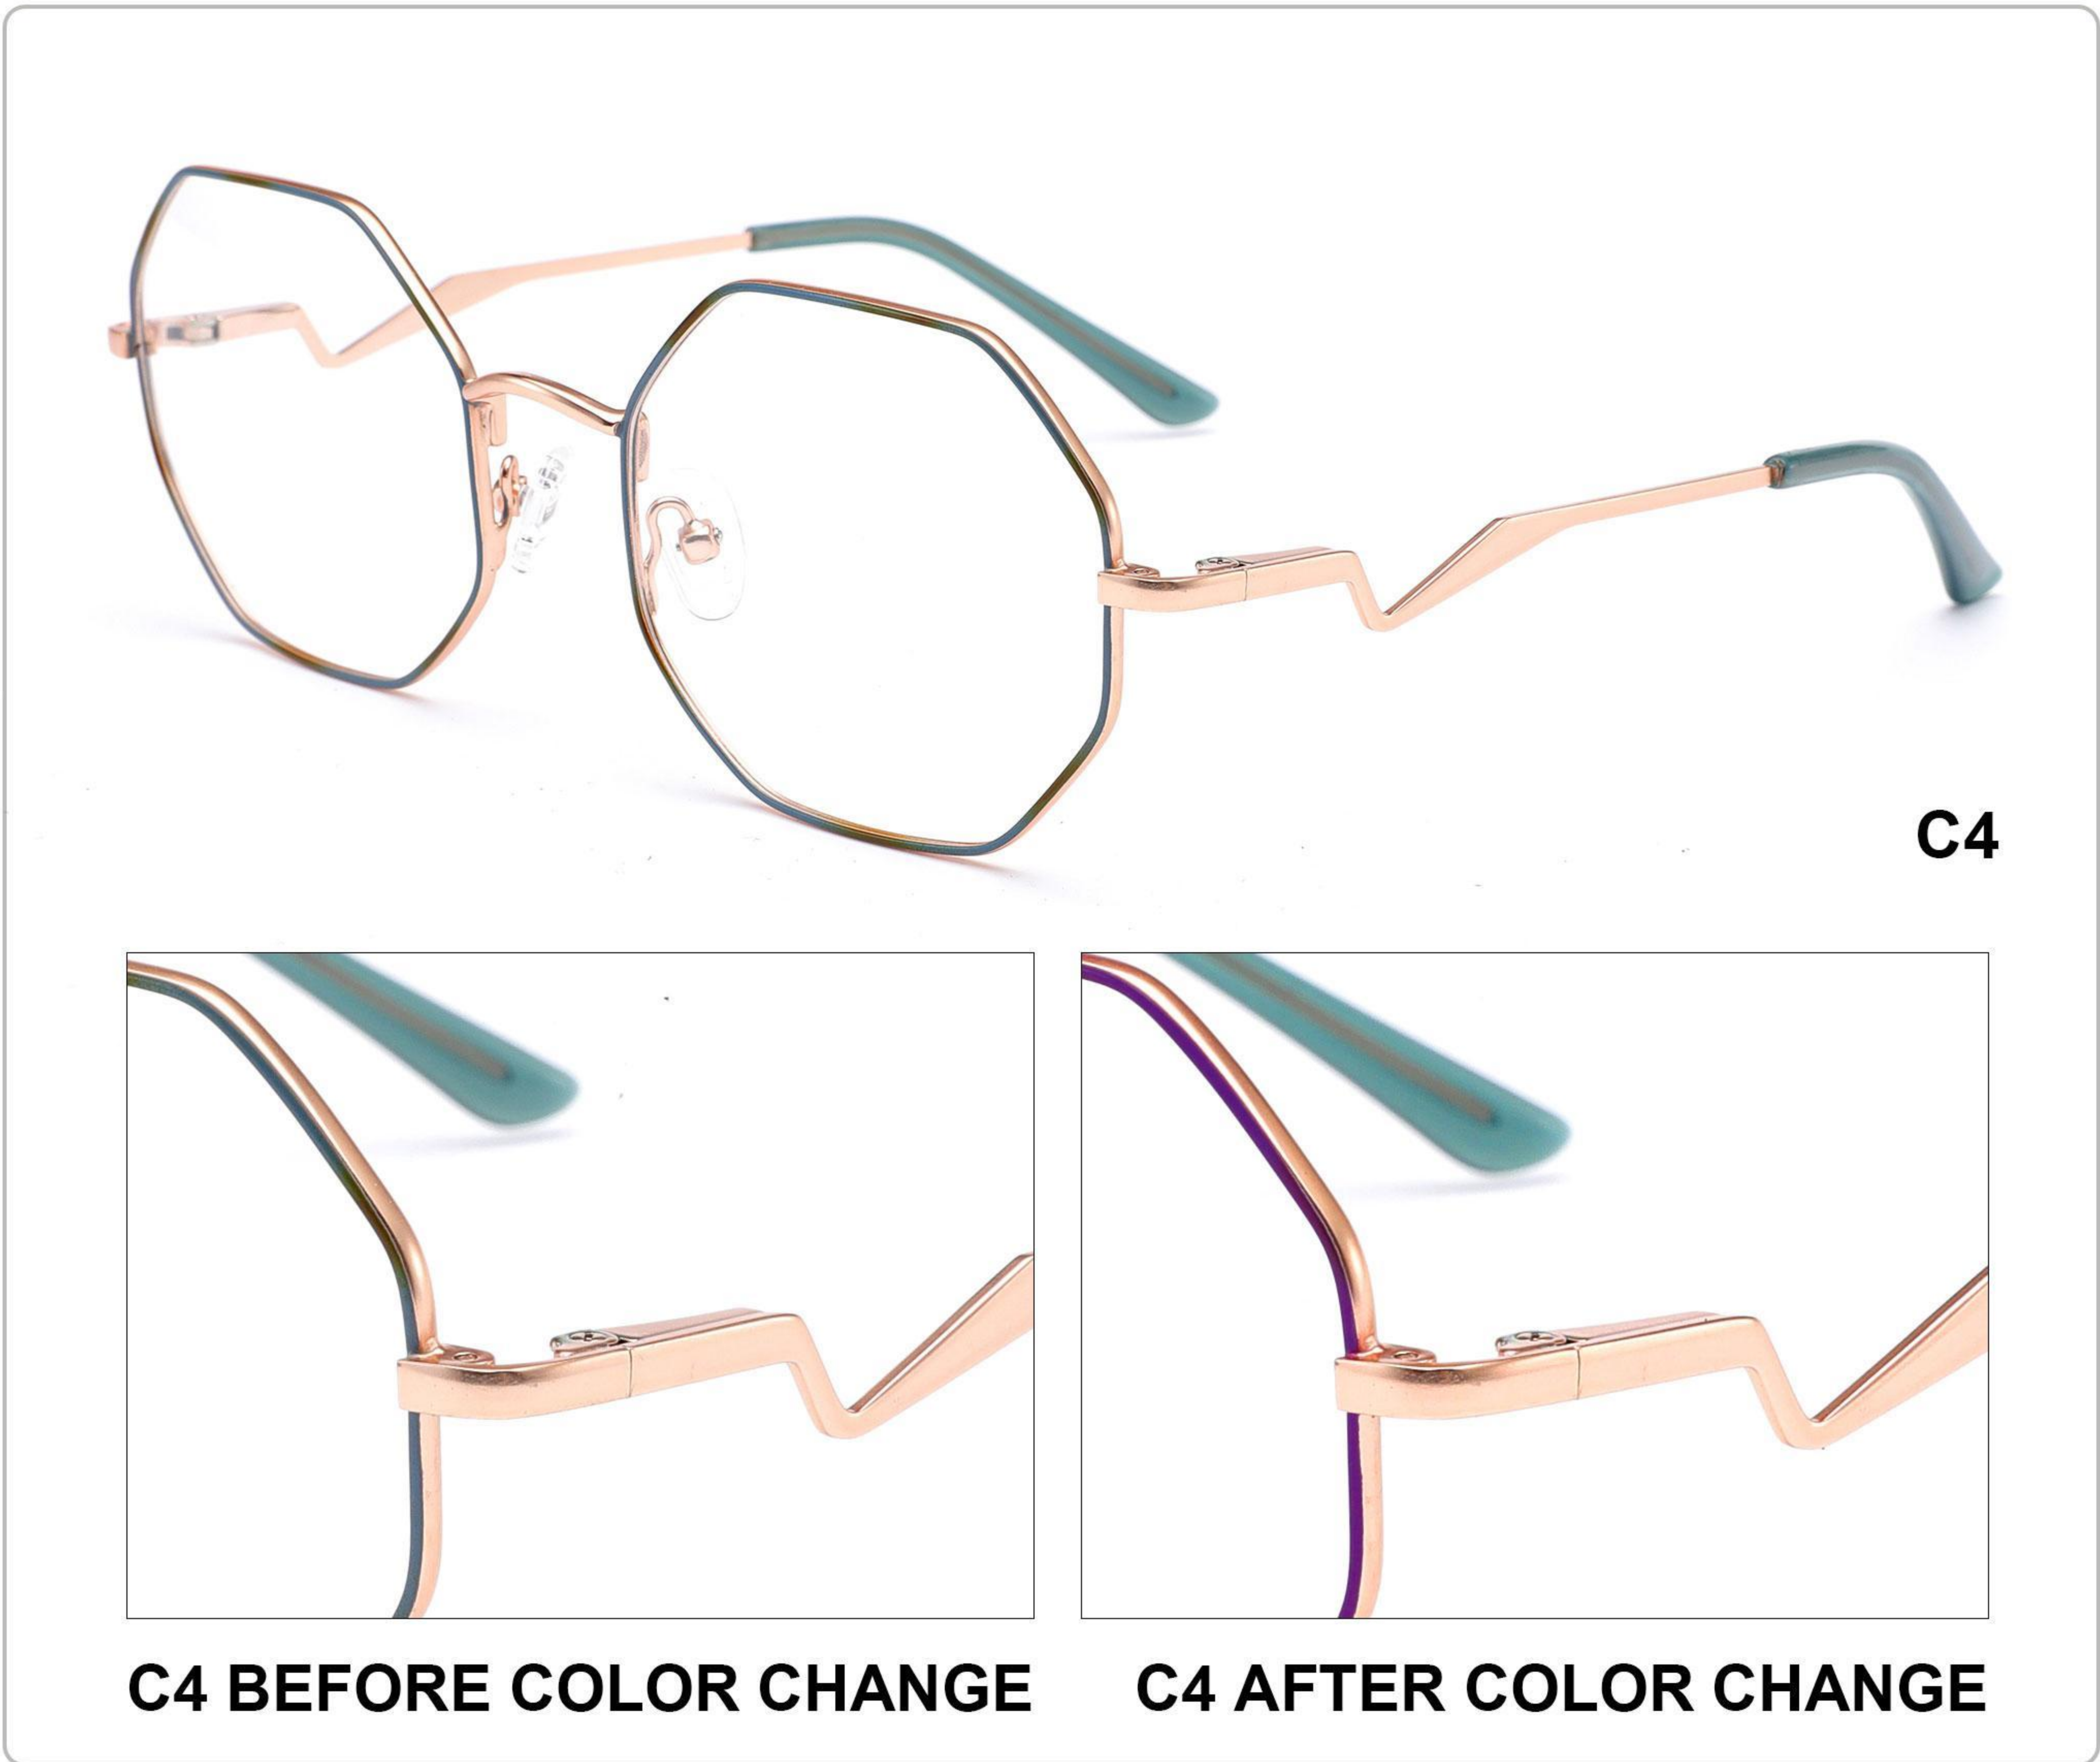

# MOD:XJ1011

SIZE:55-19-145

**METAL**

# MOD:XJ1012

SIZE:55-15-145

**METAL**

# MOD:XJ1013

SIZE:56-15-145

**METAL**

# MOD:XJ1016

SIZE:55-21-145

**METAL**