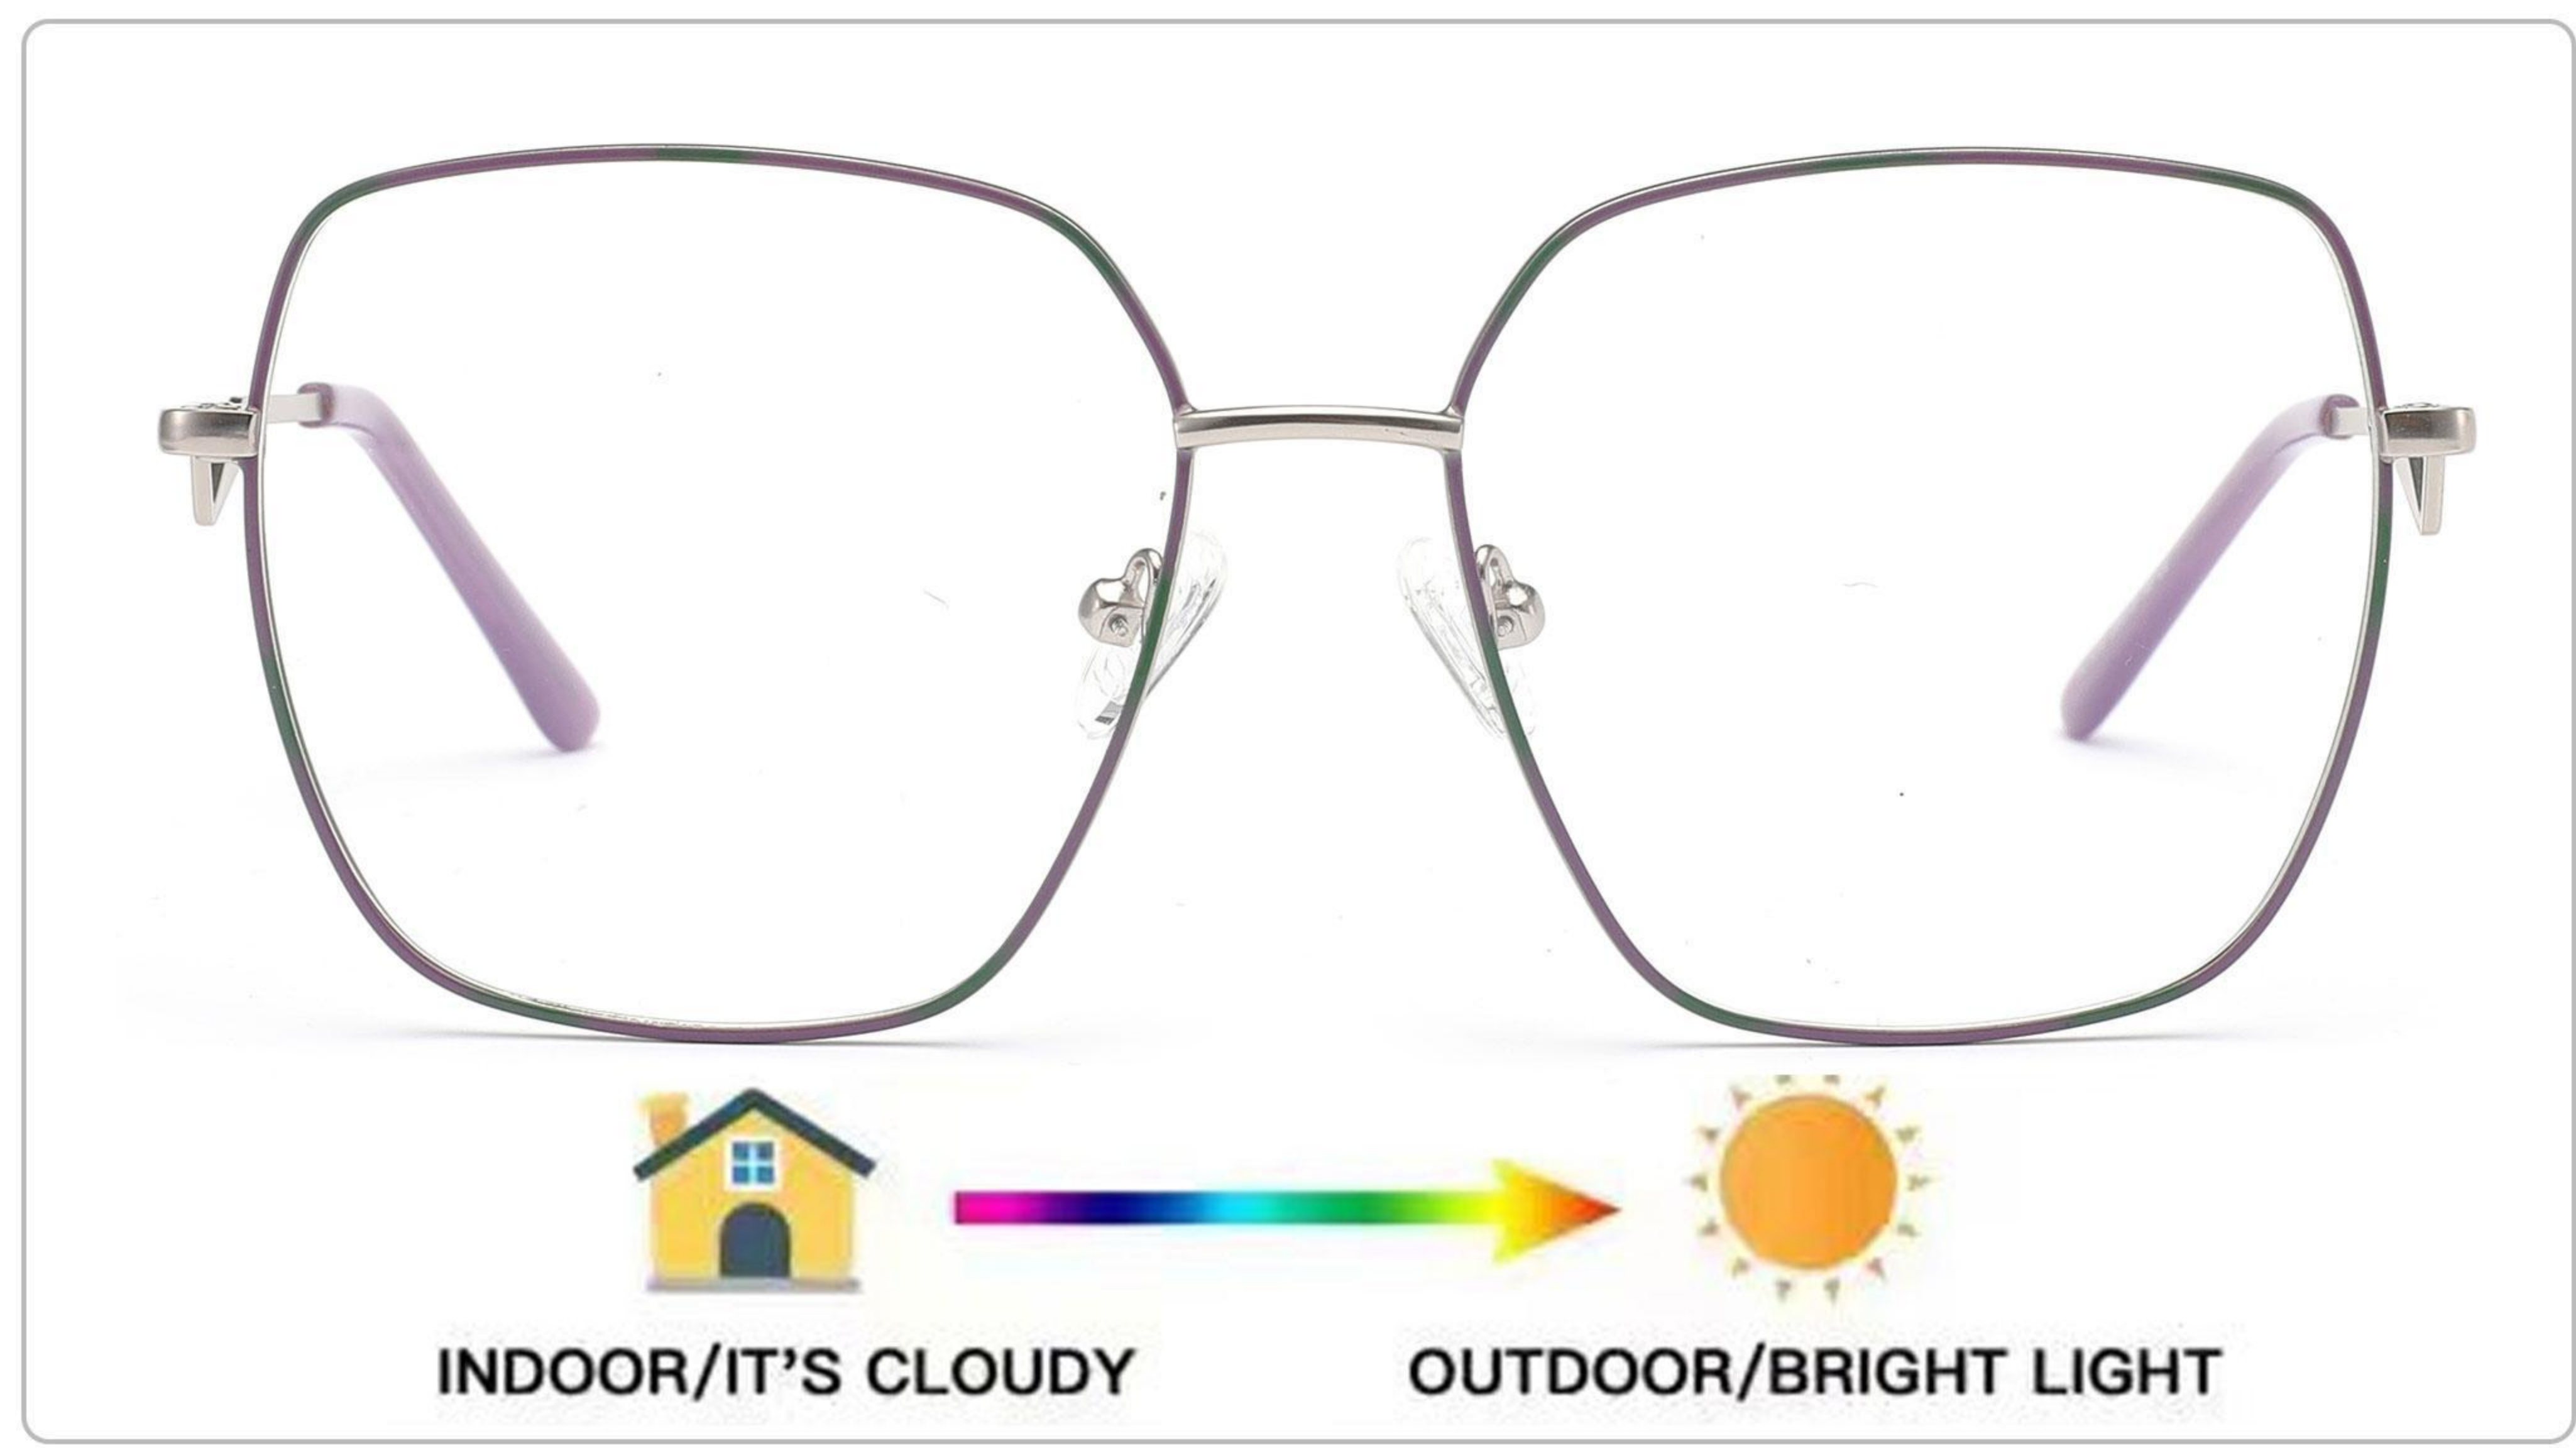

# MOD:XJ1011

SIZE:55-19-145

**METAL**

# MOD:XJ1012

SIZE:55-15-145

**METAL**

# MOD:XJ1013

SIZE:56-15-145

**METAL**

# MOD:XJ1016

SIZE:55-21-145

**METAL**