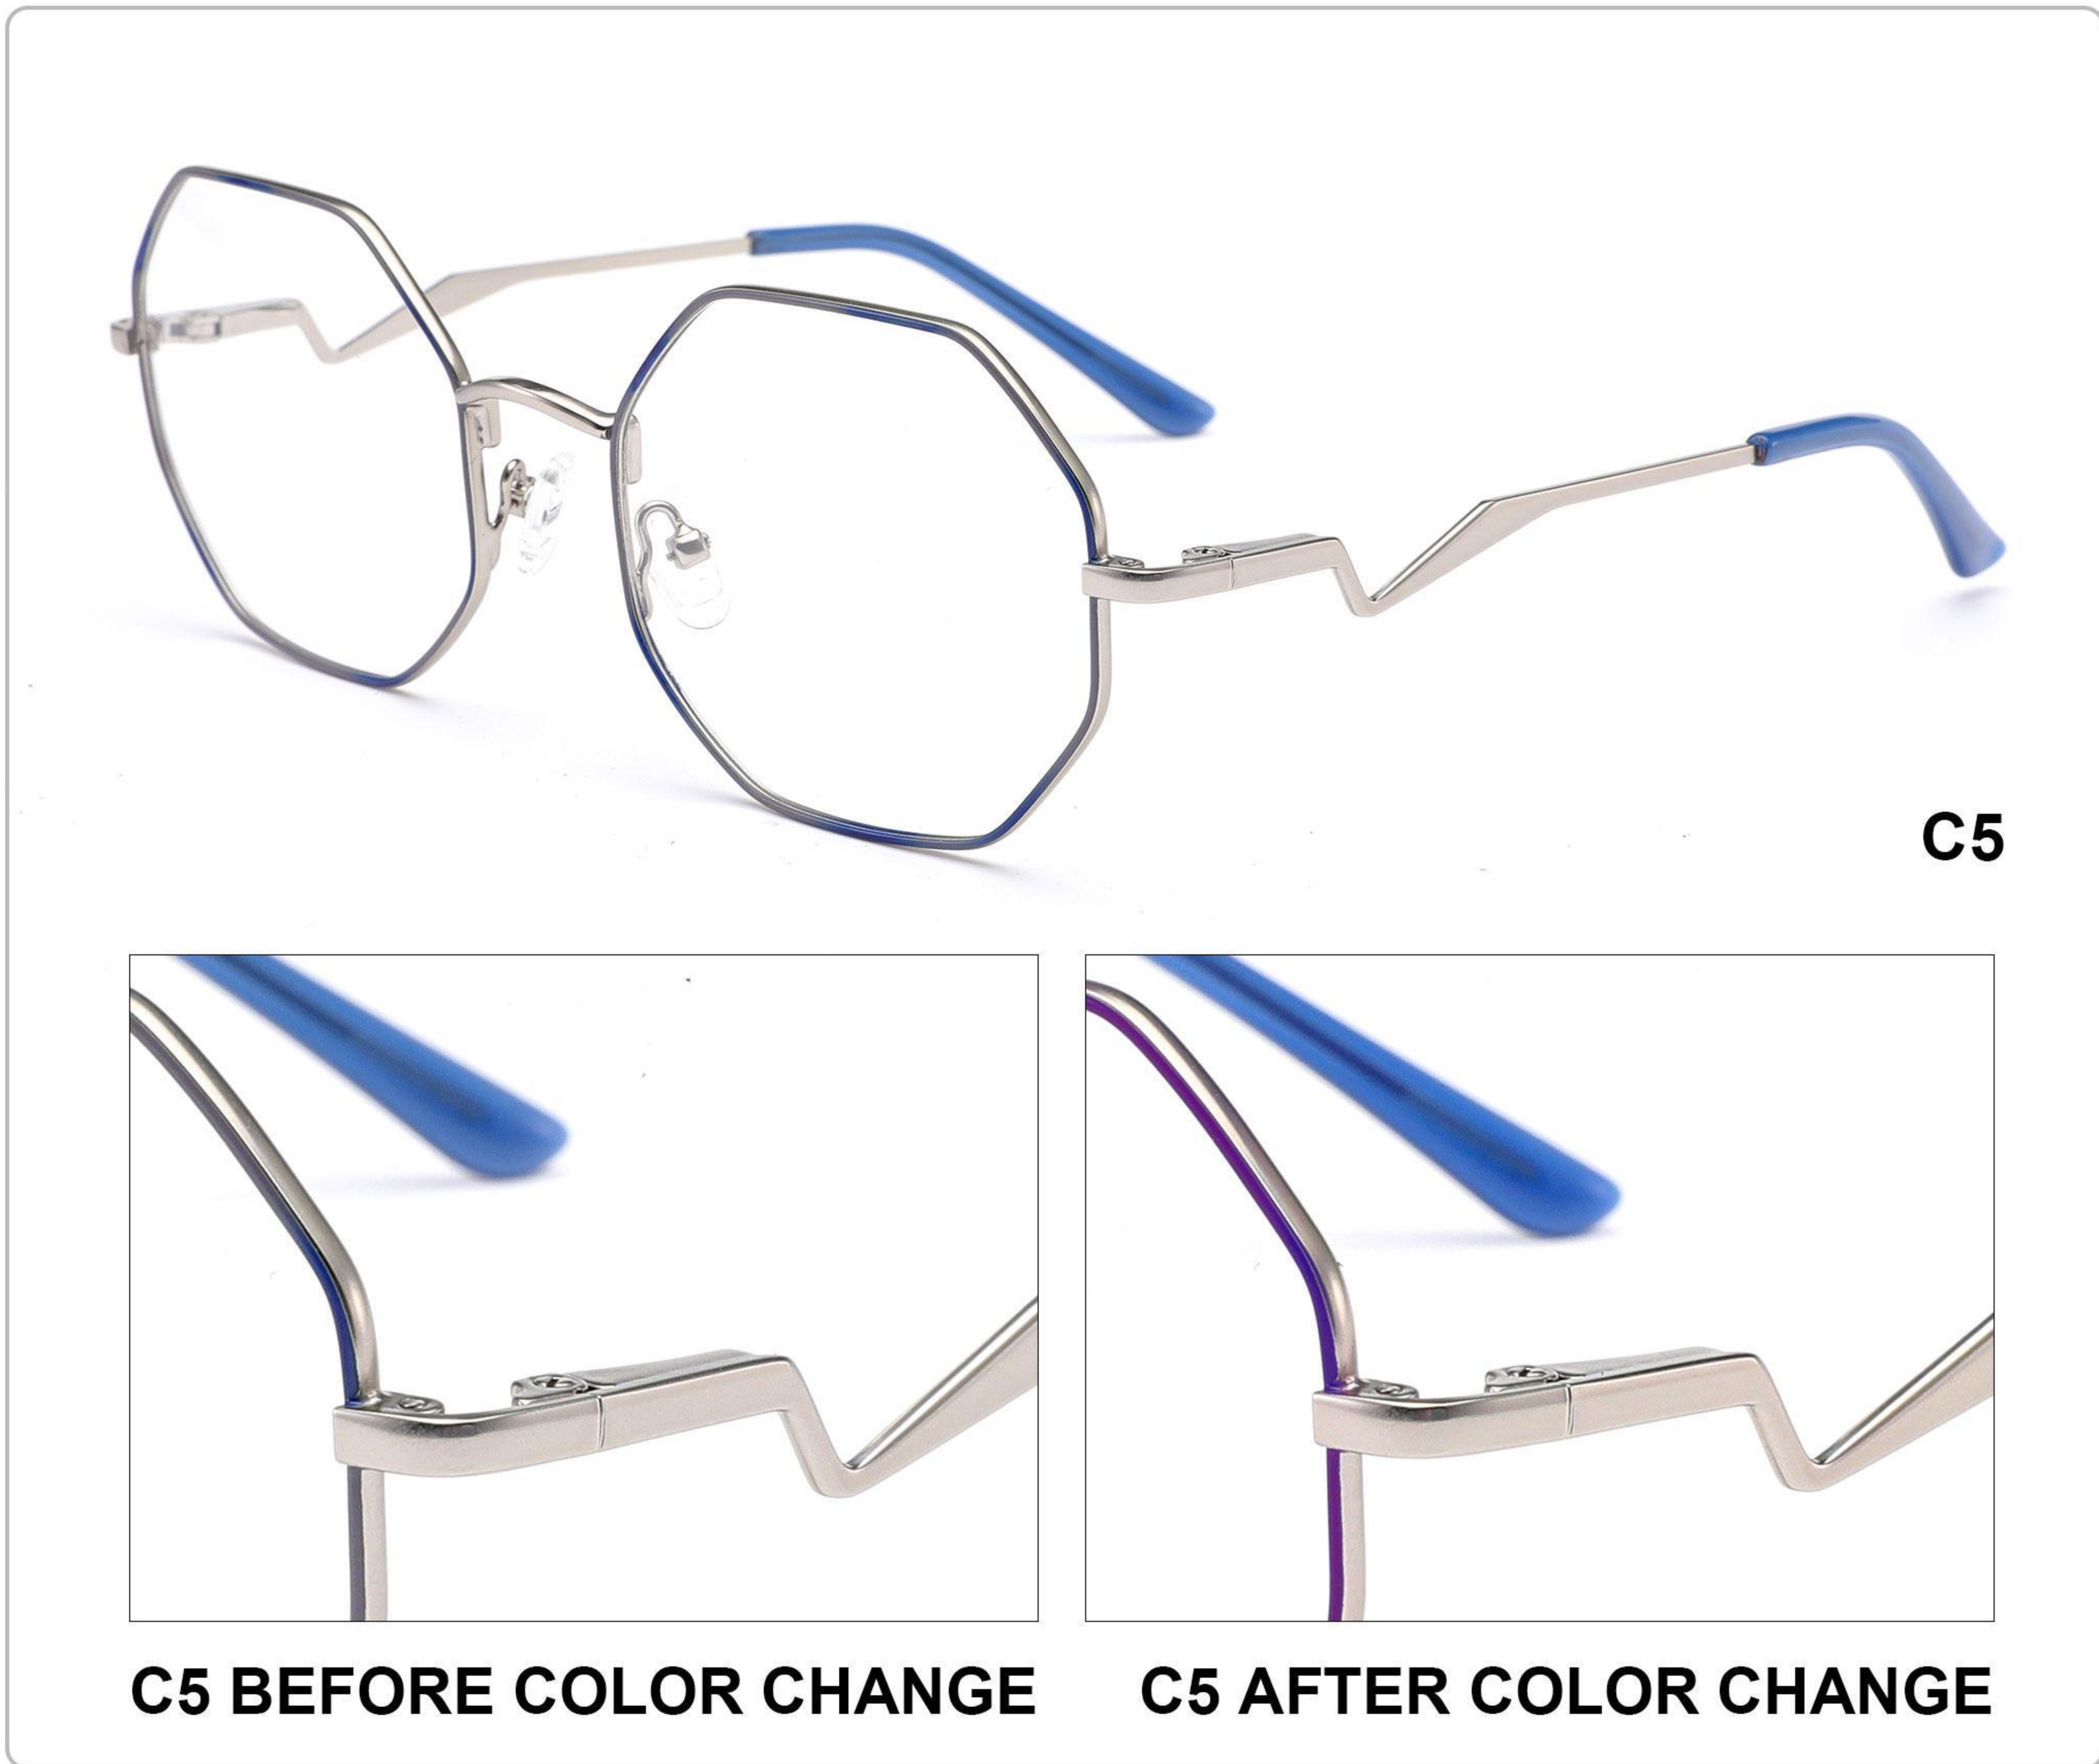

# MOD:XJ1011

SIZE:55-19-145

**METAL**

# MOD:XJ1012

SIZE:55-15-145

**METAL**

# MOD:XJ1013

SIZE:56-15-145

**METAL**

# MOD:XJ1016

SIZE:55-21-145

**METAL**