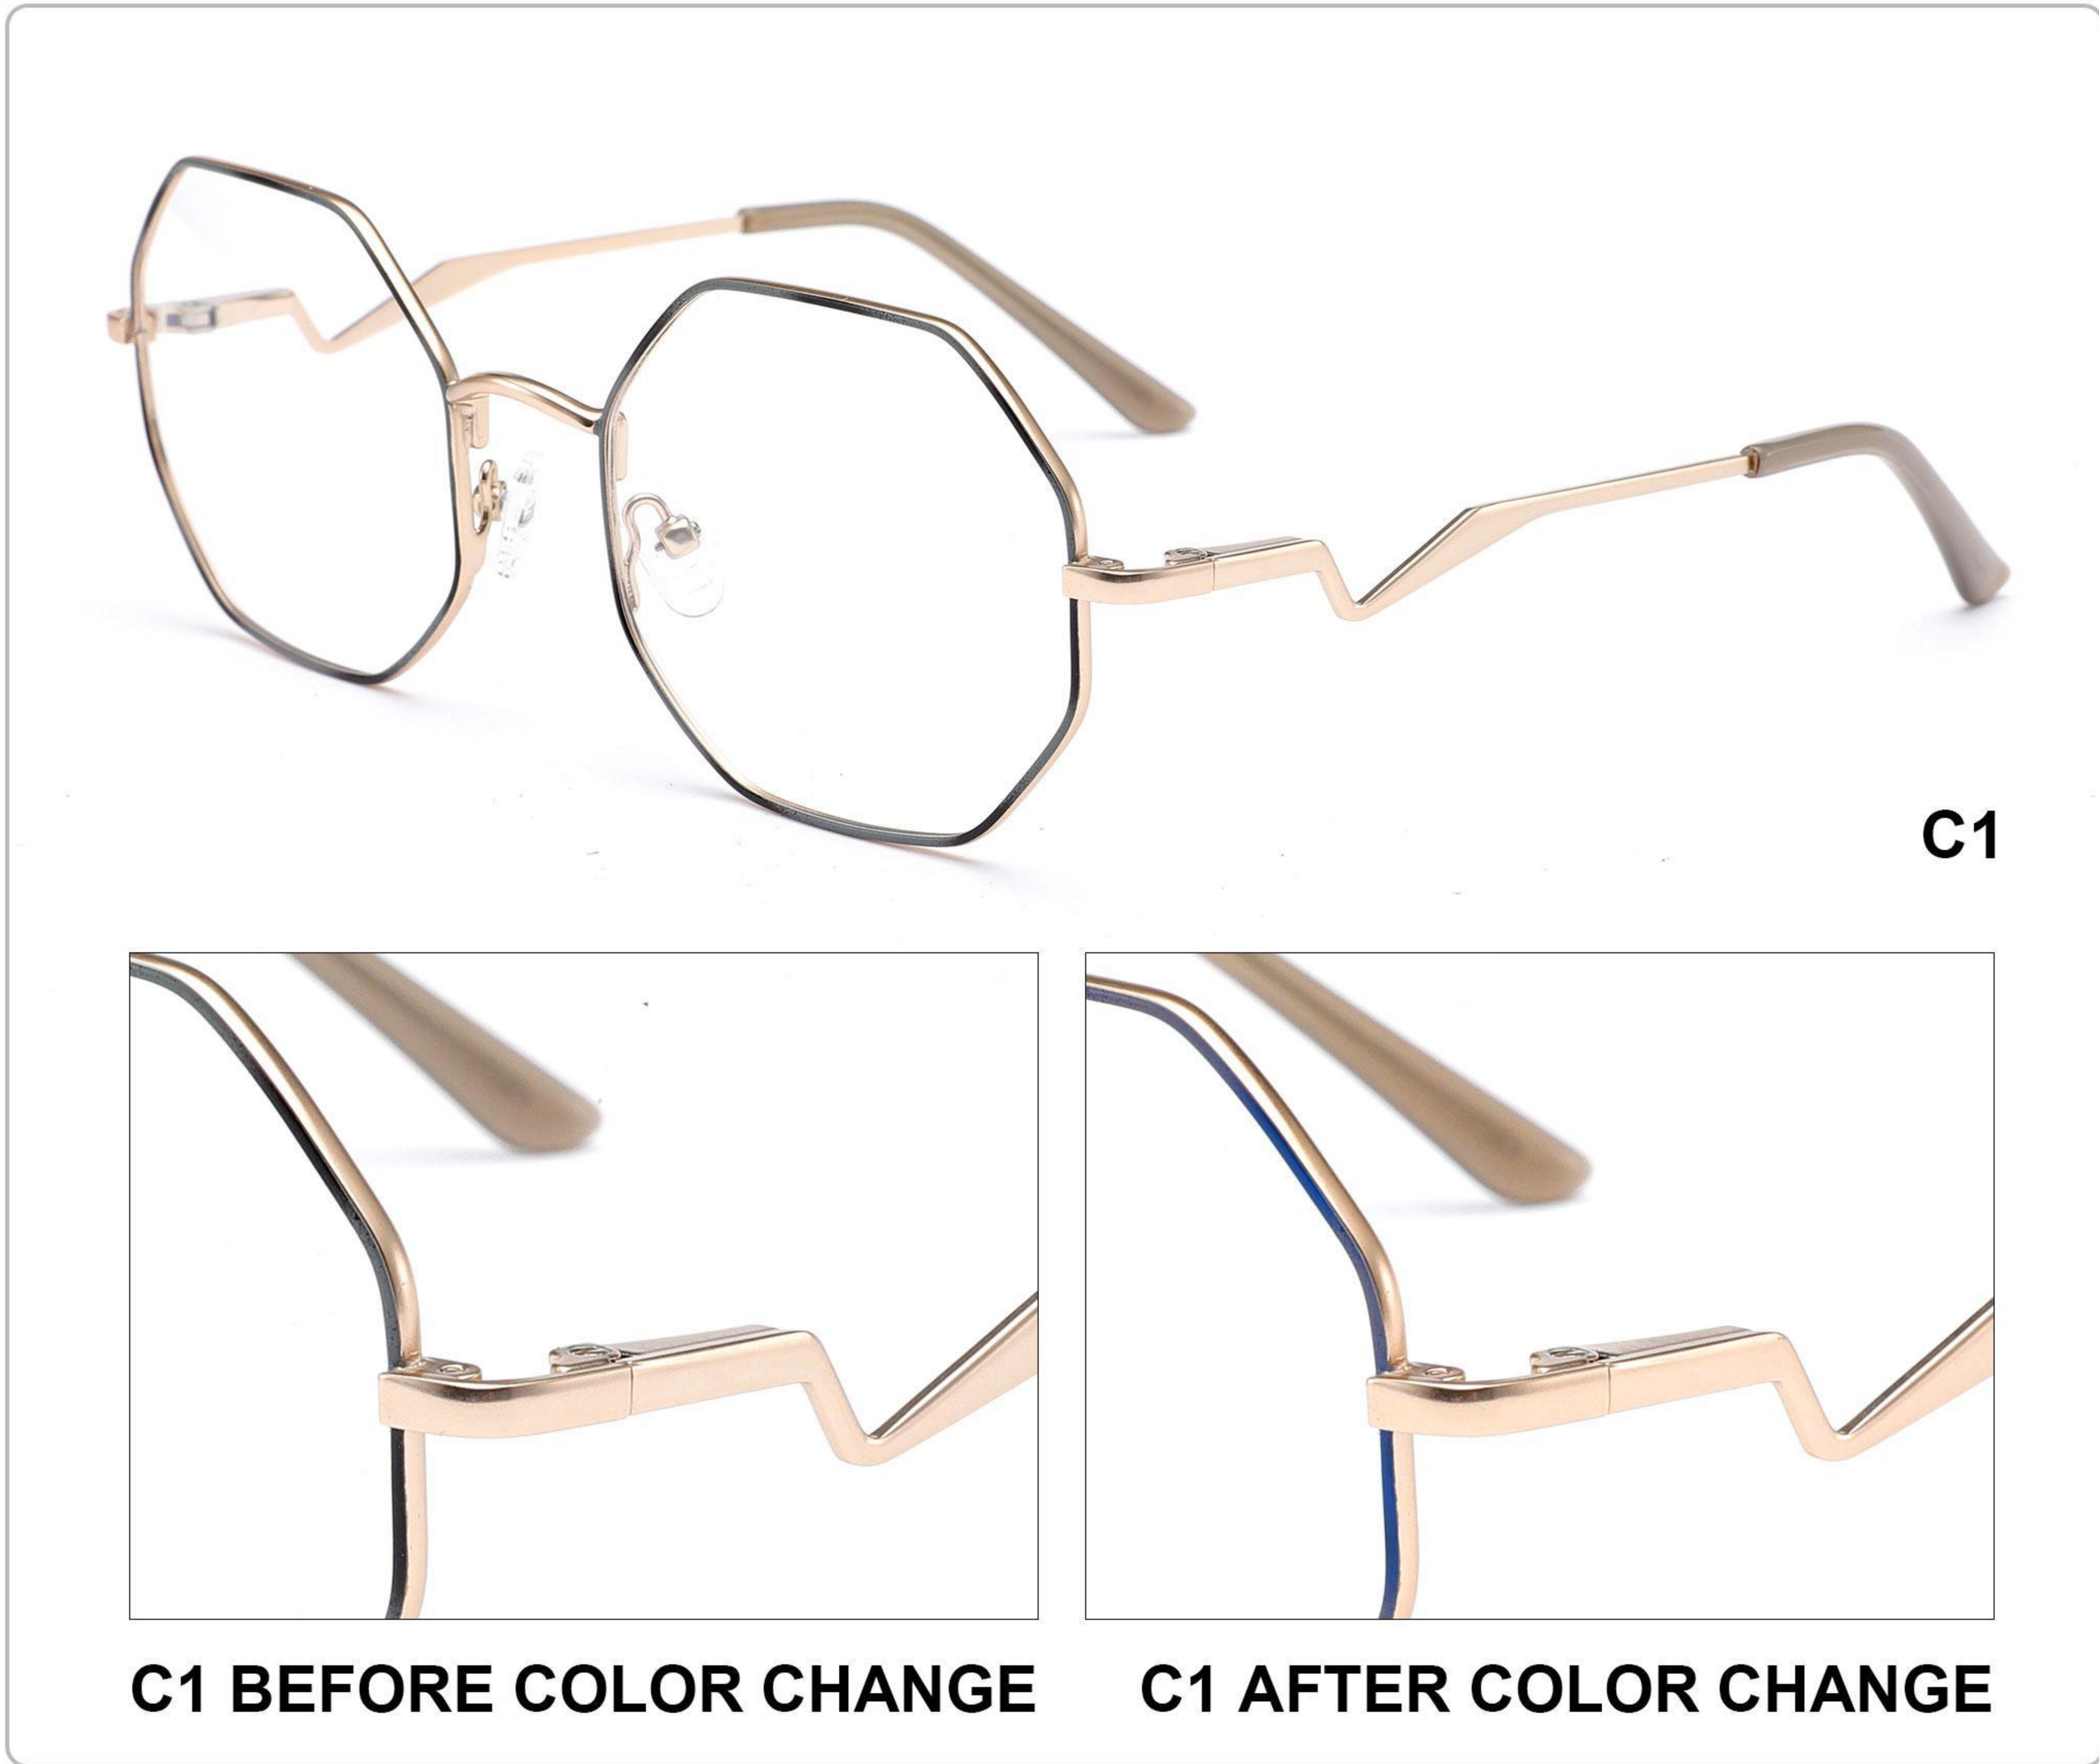

# MOD:XJ1011

SIZE:55-19-145

**METAL**

# MOD:XJ1012

SIZE:55-15-145

**METAL**

# MOD:XJ1013

SIZE:56-15-145

**METAL**

# MOD:XJ1016

SIZE:55-21-145

**METAL**