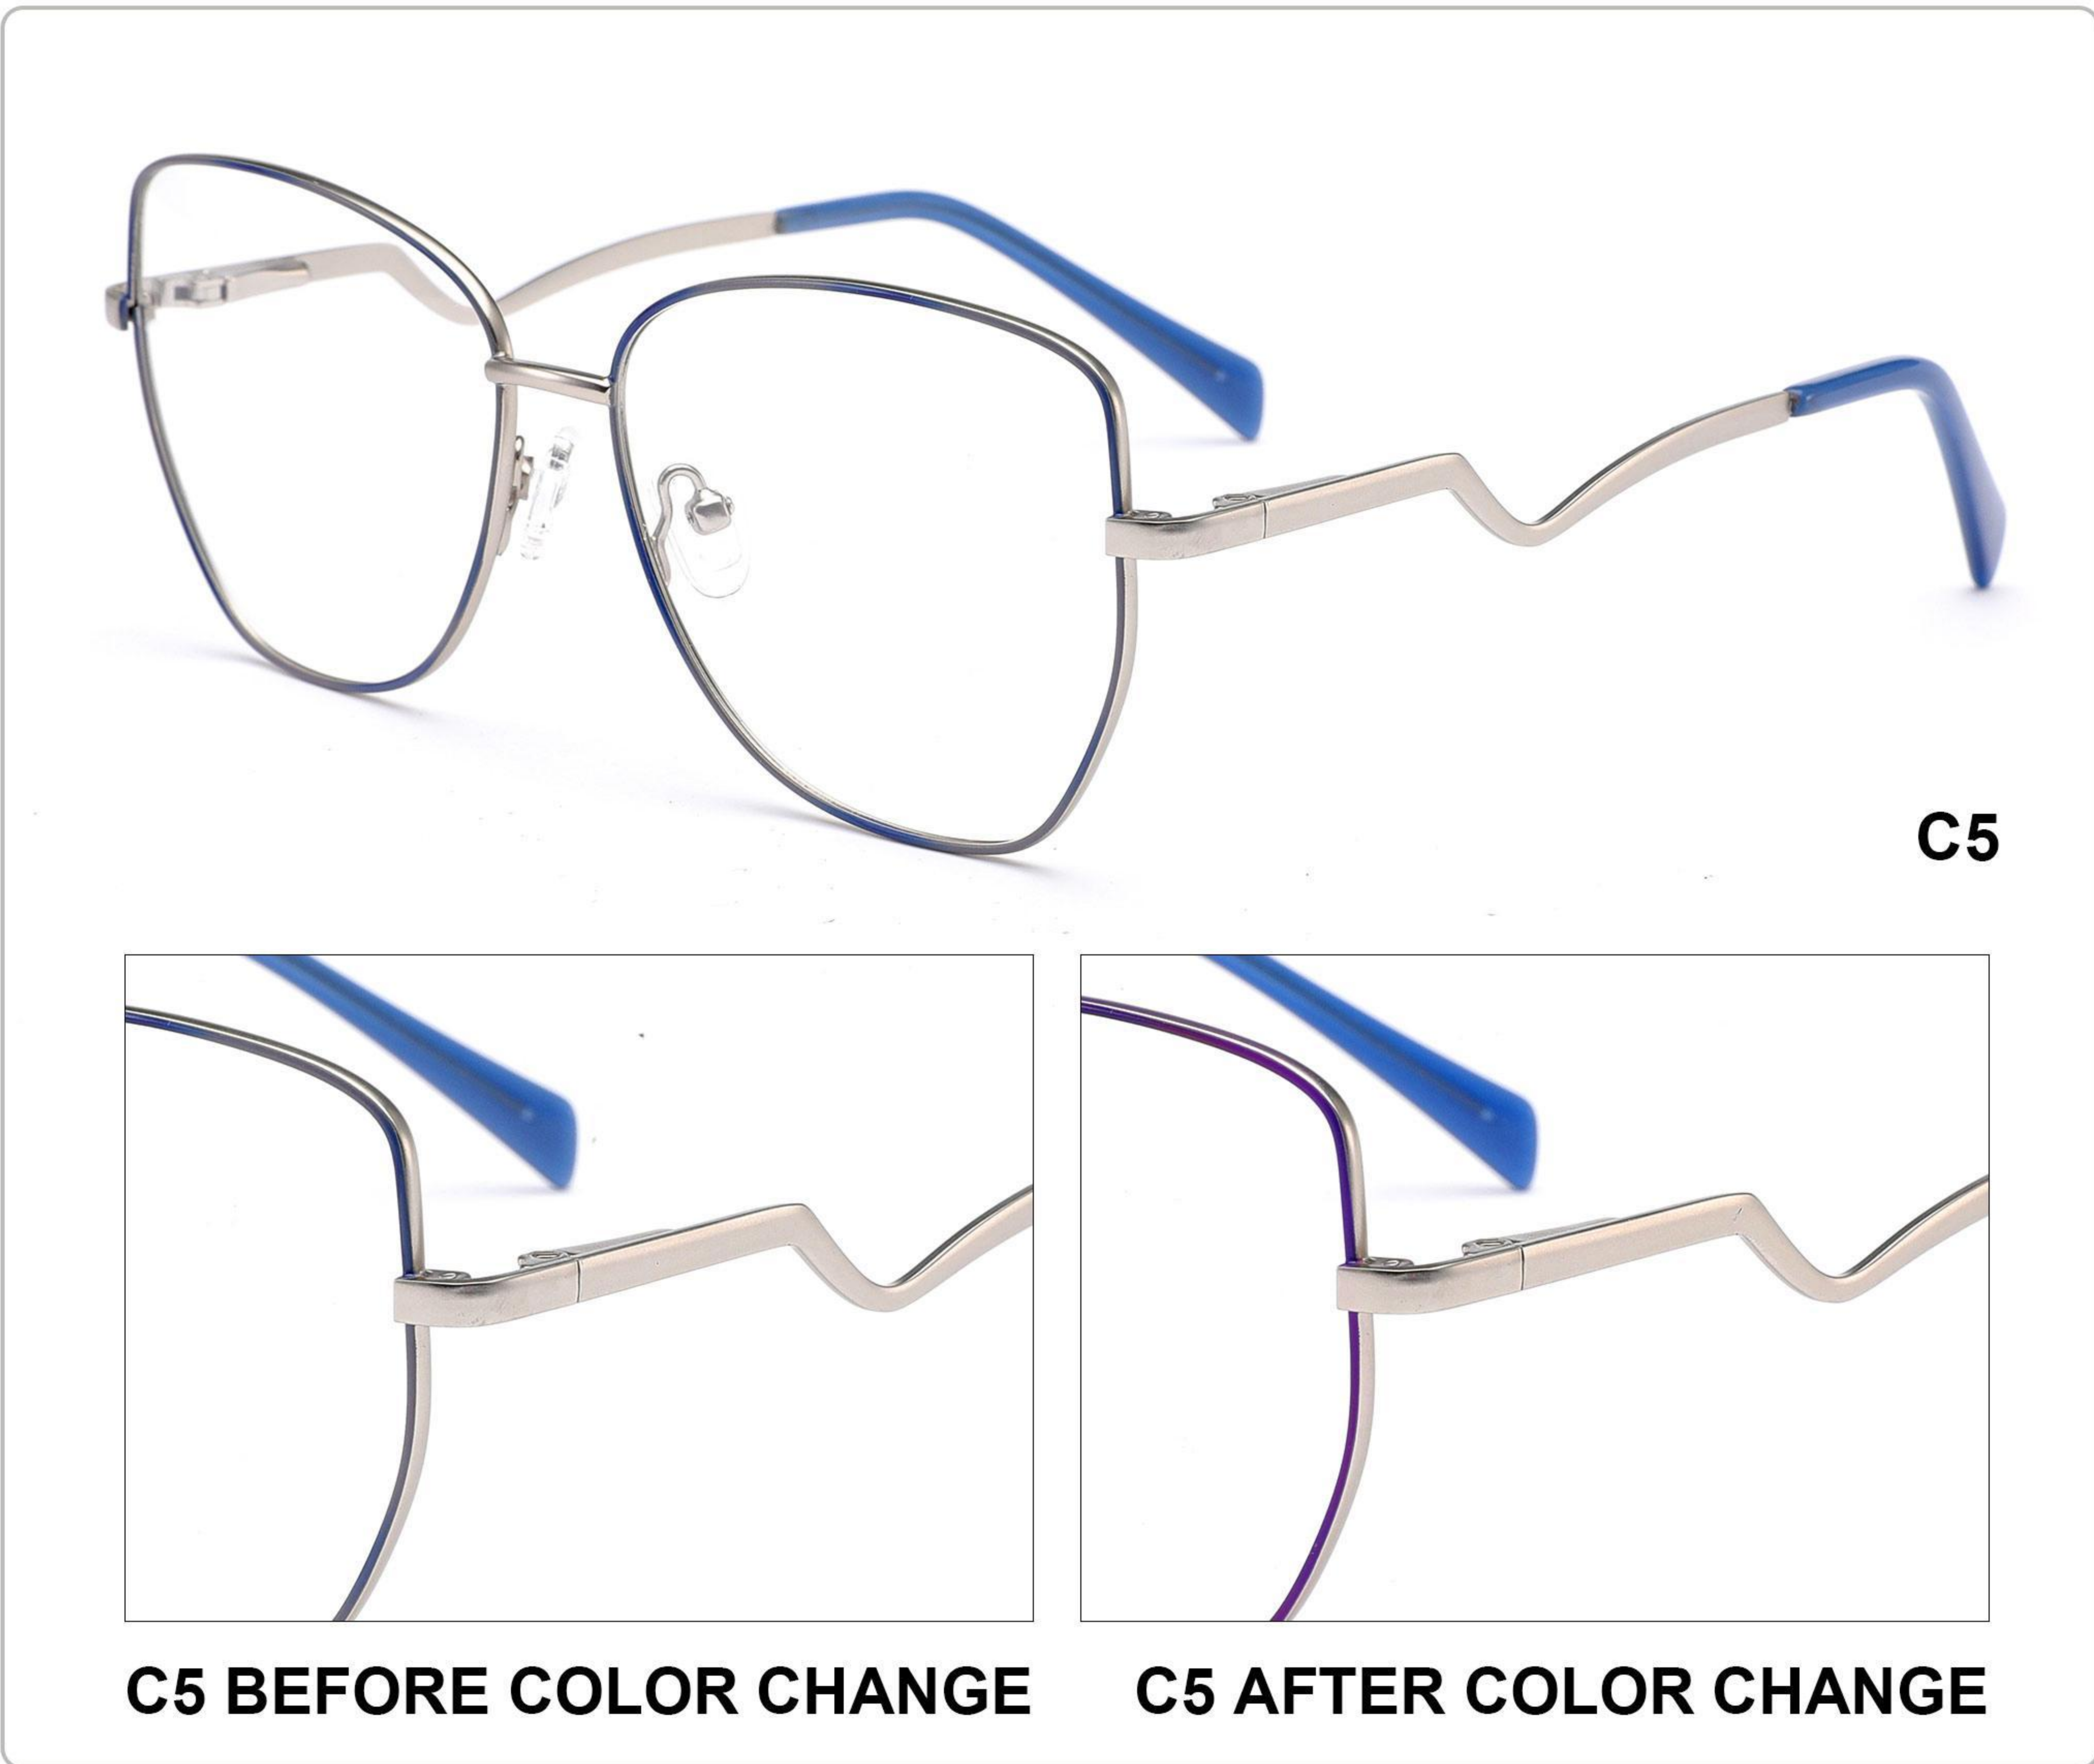

# MOD:XJ1016

SIZE:55-21-145

**METAL**

# MOD:XJ1018

SIZE:54-17-145

**METAL**

# MOD:XJ1019

SIZE:55-15-145

**METAL**